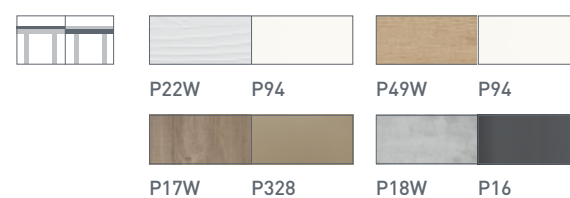

CB4094-R 120

Dine