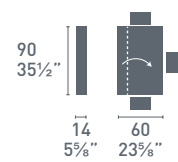

Eminence
consolle

Eminence consolle
CB4724-W 90 C
P15 / P50W
Tavolo / Table

CB4093-MLL 100

P201 P201 P176

New Mystery

CB08

P94

Quadro