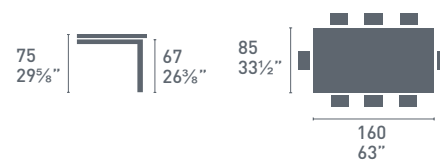

Baron Counter CB4010-CMV
P16 / P1C
Tavolo / Table
Garda CB1688
P16 / G8R
Sgabello / Stool

Baron

counter

CB4010-FML 110 CB4010-FMV 110

CB4010-FML 130 CB4010-FMV 130

CB4010-FMV 160

CB4010-FMV 180

CB4010-FCML 130 CB4010-FCMV 130