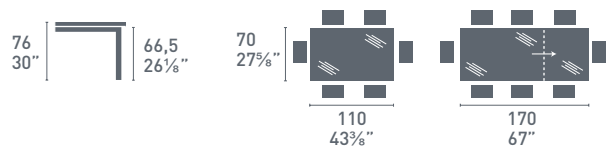

CB4704-V 110

CB4704-V 130