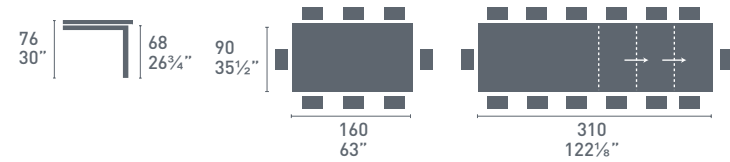

Eminence M

collection

Eminence M ceramic

Eminence M glass

Eminence M wood

NOTE
Per le combinazioni disponibili consultare il listino prezzi.
Please check all available combinations in the price list.

Eminence CB4724-MC
P95 / P133
Tavolo / Table
Emma CB1662-SK
P15 / S95
Sedia / Chair