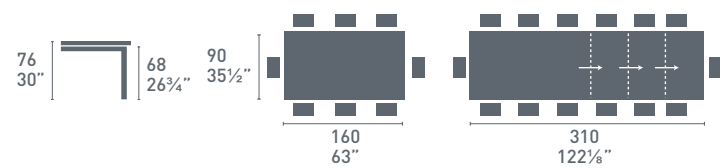

CB4797-MW 160 C