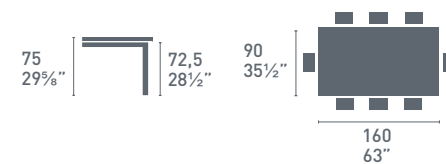

Snap
wood

Snap
wood

Snap CB4085-ML
P95 / P22W
Tavolo / Table
Air CB93
P95 / 459
Sedia / Chair

CB4782-RC 130

CB4782-RC 160

CB4782-RD 120

**NOTE**

Per le combinazioni disponibili consultare il listino prezzi.
Please check all available combinations in the price list.