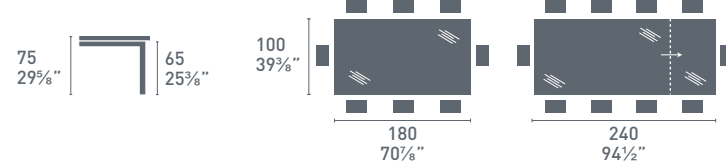

CB4069-LV 180

Sigma

ceramic