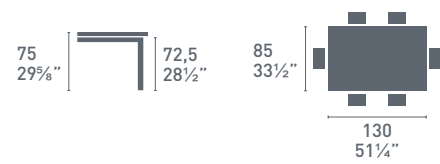

Snap
wood

Snap
wood

Snap CB4085-ML
P95 / P22W
Tavolo / Table
Air CB93
P95 / 459
Sedia / Chair

CB4782-RC 130

CB4782-RC 160

CB4782-RD 120

**NOTE**

Per le combinazioni disponibili consultare il listino prezzi.
Please check all available combinations in the price list.