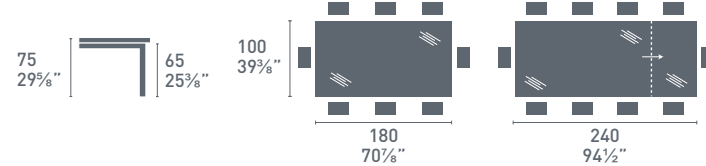

CB4069-LV 180