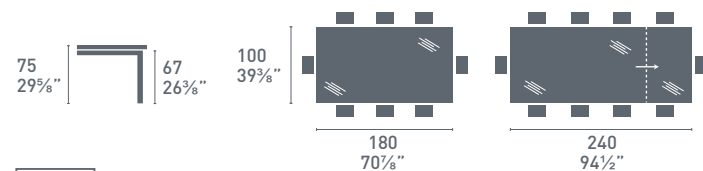

Baron CB4010-MF
P176 / F176
Tavolo / Table
Club CB1462-SK
P139 / S99
P176 / S95
Sedia / Chair

CB4010-MV 110

CB4010-MV 130

CB4010-MV 160

CB4010-MV 180

P15

P16

P77