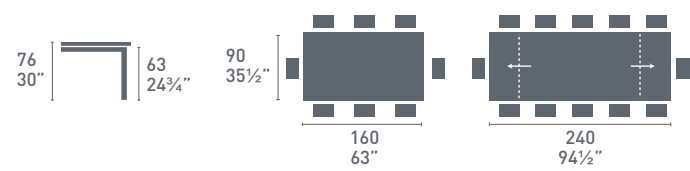

CB4798-XR C