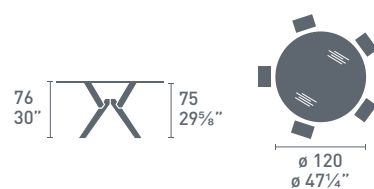

CB4728-V 120