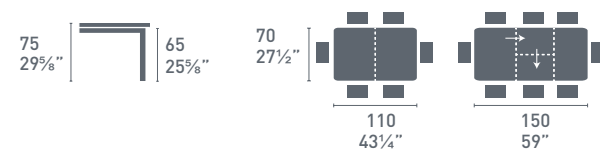

CB4094-R 110