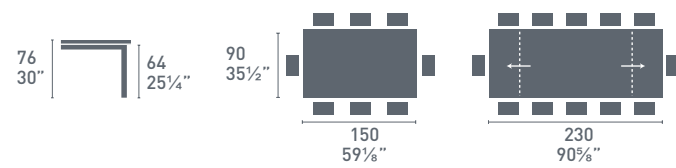

NOTE

Per le combinazioni disponibili consultare il listino prezzi.
Please check all available combinations in the price list.

New Smart

New Smart CB4704-V
P201 / P166
Tavolo / Table

CB4799-R C

P15

P94

P176