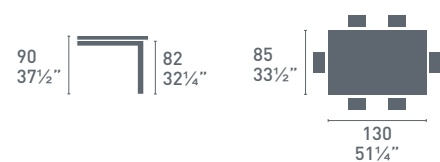

Baron Counter CB4010-CMV
P16 / P1C
Tavolo / Table
Garda CB1688
P16 / G8R
Sgabello / Stool

Baron

counter

CB4010-FML 110 CB4010-FMV 110

CB4010-FML 130 CB4010-FMV 130

CB4010-FMV 160

CB4010-FMV 180

CB4010-FCML 130 CB4010-FCMV 130