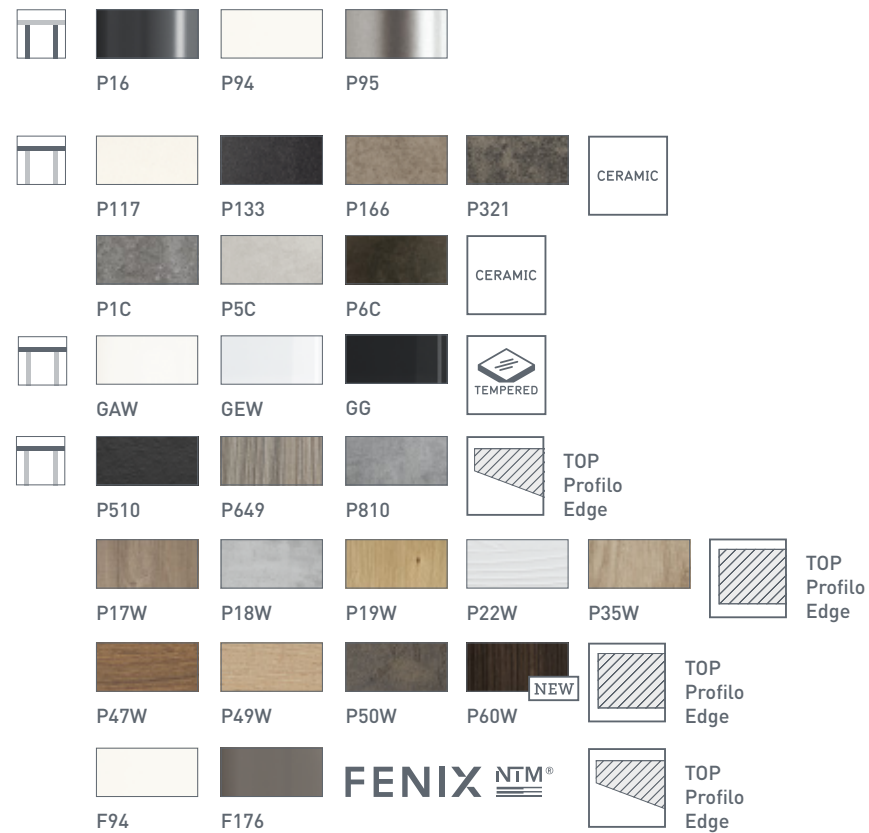

Baron

wood

Baron CB4010-ML
P94 / P22W
Tavolo / Table
Gamera CB1459
P973
Sedia / Chair

Baron CB4010-ML
P15 / P47W
Tavolo / Table
Caffè CB1970
P15
Sedia / Chair

Baron
wood

CB4010-CML 130 - CB4010-CMF 130 - CB4010-CMV 130