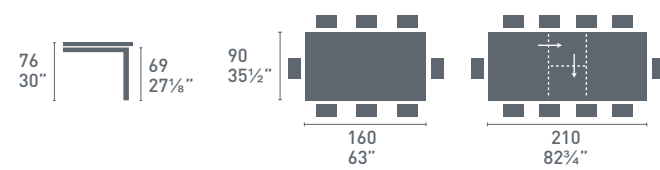

CB4789-LR 160