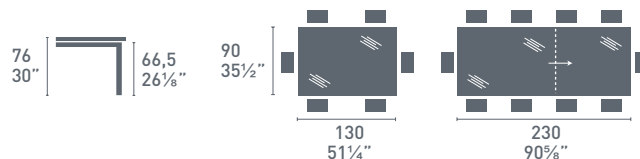

Mikado

Mikado CB4789-LR
P15 / P49W
Tavolo / Table
Copenhagen CB1656-C
P132 / 15A3
Sedia / Chair

CB4704-V 110

CB4704-V 130

					CERAMIC
P201	P166	P132	P133		
					TEMPERED
P201	GCA	P128	GCA		
					TEMPERED
P132	GB	P94	GEW		