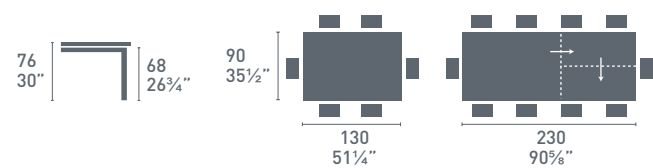

Pentagon
wood

new

Pentagon CB4797-MW
 P15 / P47W
 Tavolo / Table
 Sibilla CB1959
 P15/R04
 Sedia / Chair

Pentagon
 wood

new

CB4800-M 130

CB4800-M 160

Pentagon Fast CB4800-M
P94 / P5C
Tavolo / Table
Sonora CB1973
P94 / G8K
Sedia / Chair