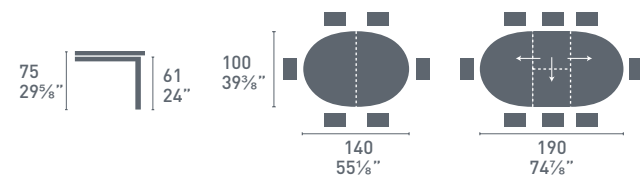

Giove
ceramic

Giove CB4739-E
 P176 / P321 / P176
 Tavolo / Table
 Academy CB1663
 P176 / P900
 Sedia / Chair

Giove
ceramic

CB4739

CB4739 -E

CB4739-R

Giove glass

Giove CB4739
P176 / GTA / P176
Tavolo / Table