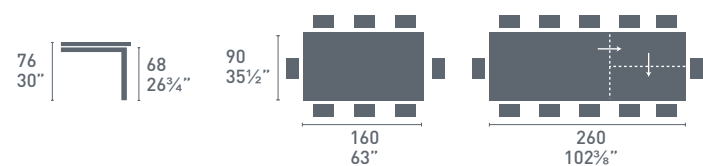

Pentagon
wood

new

Pentagon CB4797-MW
 P15 / P47W
 Tavolo / Table
 Sibilla CB1959
 P15/R04
 Sedia / Chair

Pentagon
 wood

new

CB4800-M 130

CB4800-M 160

Pentagon Fast CB4800-M
P94 / P5C
Tavolo / Table
Sonora CB1973
P94 / G8K
Sedia / Chair