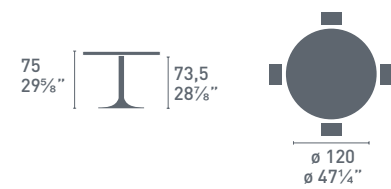

CB4005 - CB4005-V