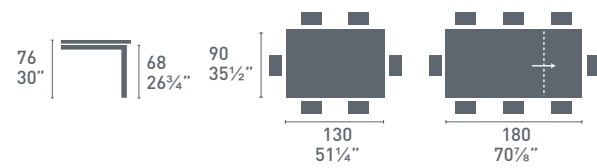

Pentagon glass

new

Pentagon CB4797-MG
P176 / GTA / P176
Tavolo / Table
Gamera CB1459
P900
Sedia / Chair

Pentagon
glass

new

CB4797-MW 130 A

CB4797-MW 130 B

CB4797-MW 160 A