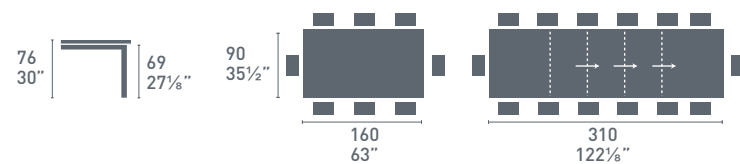

CB4795-XR W

Bold

new