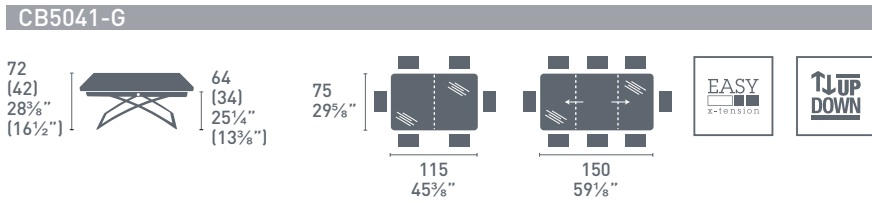

P94 Bianco ottico opaco / Matt optic white

NOTA: Altre dimensioni disponibili a richiesta.
NOTE: Other dimensions on request.

COMPLEMENTI

Occasional Furniture / Beistellmöbel / Meubles d'appoint

Complementos / Сопутствующие товары / 小物家具