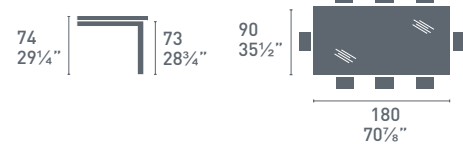

Planet CB4005
P94 / P94
Tavolo / Table
Gamera CB1459
P100
P94
Sedia / Chair
Gloria CB6100-3
P94 / GEW
Credenza / Sideboard

Planet

CB4042-RC 130 G

CB4042-RC 160 G

CB4042-RC 180 G

Seven

Seven CB4042-RC
P77 / GTR
Tavolo / Table