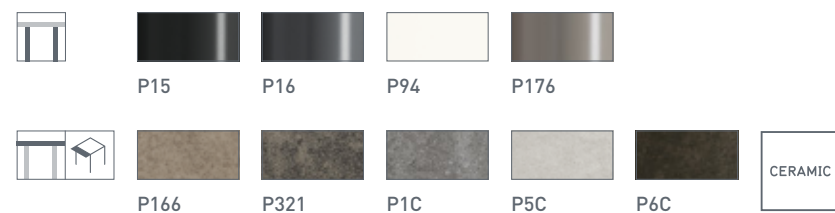

Pentagon
wood

new

Pentagon CB4797-MW
 P15 / P47W
 Tavolo / Table
 Sibilla CB1959
 P15/R04
 Sedia / Chair

Pentagon
 wood

new

CB4800-M 130

CB4800-M 160

Pentagon Fast CB4800-M
P94 / P5C
Tavolo / Table
Sonora CB1973
P94 / G8K
Sedia / Chair