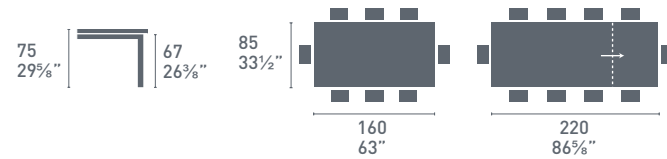

Baron CB4010-MV
P94 / GEW
Tavolo / Table
Caffè CB1970
P94
Sedia / Chair

Baron
glass

CB4010-ML 110

CB4010-ML 130

CB4010-ML 160

CB4010-ML 180

**NOTE**

Per le combinazioni disponibili consultare il listino prezzi.
Please check all available combinations in the price list.