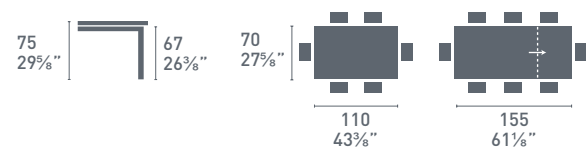

Baron CB4010-MV
P16 / P1C
Tavolo / Table
New York CB1022-LH
P16 / L16
Sedia / Chair

Baron
ceramic

Baron CB4010-MV
 P77 / P166
 Tavolo / Table
 Air High CB1069
 P77 / AV7
 Sedia / Chair

Baron
ceramic

CB4010-MF 110