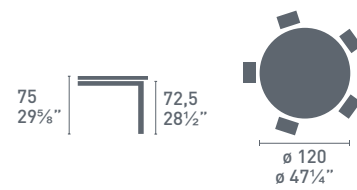

Snap
wood

Snap
wood

Snap CB4085-ML
P95 / P22W
Tavolo / Table
Air CB93
P95 / 459
Sedia / Chair

CB4782-RC 130

CB4782-RC 160

CB4782-RD 120

**NOTE**

Per le combinazioni disponibili consultare il listino prezzi.
Please check all available combinations in the price list.