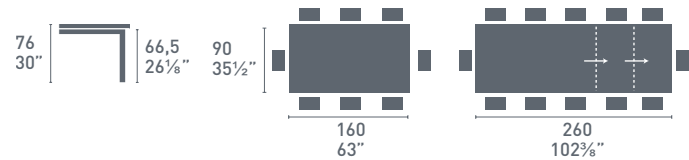

Eminence W

collection

Eminence W ceramic

Eminence W glass

Eminence W wood

NOTE

Per le combinazioni disponibili consultare il listino prezzi.
Please check all available combinations in the price list.