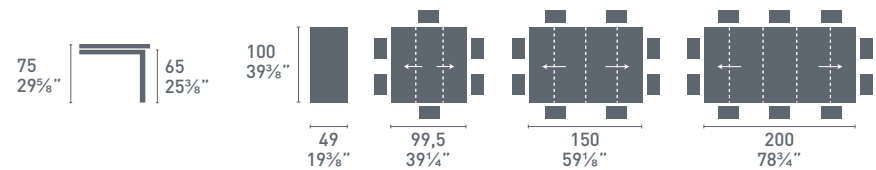

Quadro CB08
P94
Tavolo / Table
Olivia CB208
P02
Sedia / Chair

CB4069-MLL 100

CB4069-XLL 100

Sigma

consolle

NOTE

Per le combinazioni disponibili consultare il listino prezzi.
Please check all available combinations in the price list.