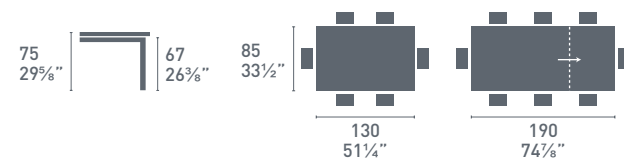

Baron CB4010-MV
P94 / GEW
Tavolo / Table
Caffè CB1970
P94
Sedia / Chair

Baron
glass

CB4010-ML 110

CB4010-ML 130

CB4010-ML 160

CB4010-ML 180

**NOTE**

Per le combinazioni disponibili consultare il listino prezzi.
Please check all available combinations in the price list.