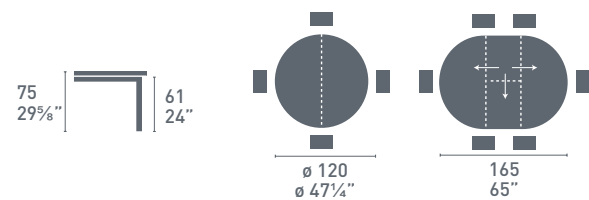

CB4739

CB4739 -E

CB4739-R

Giove glass