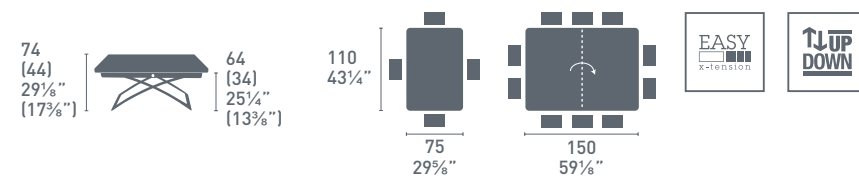

CB5041-W

Magic-J

wood