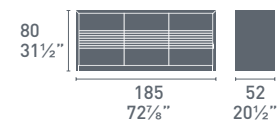

CB6031-2

P94

P176

GTR

TEMPERED

Password