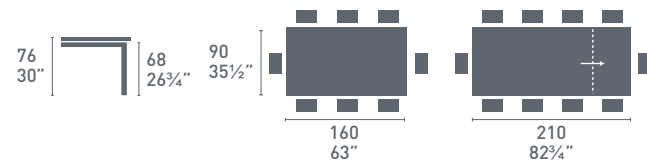

Pentagon glass

new

Pentagon CB4797-MG
P176 / GTA / P176
Tavolo / Table
Gamera CB1459
P900
Sedia / Chair

Pentagon
glass

new

CB4797-MW 130 A

CB4797-MW 130 B

CB4797-MW 160 A