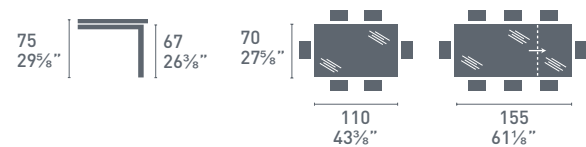

CB4010-MV 110