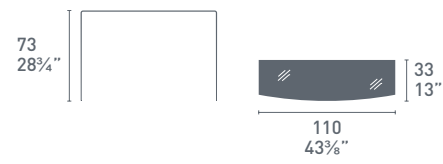

CB5077

Enter