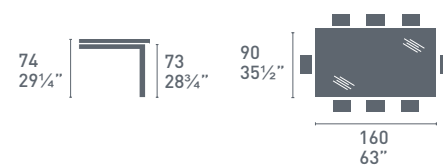

CB4042-RC 160 G