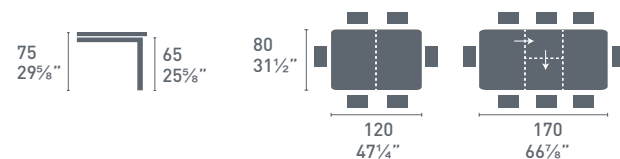

CB4094-R 120

Dine