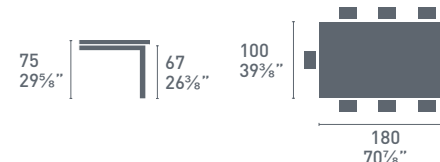

Baron Counter CB4010-CMV
P16 / P1C
Tavolo / Table
Garda CB1688
P16 / G8R
Sgabello / Stool

Baron

counter

CB4010-FML 110 CB4010-FMV 110

CB4010-FML 130 CB4010-FMV 130

CB4010-FMV 160

CB4010-FMV 180

CB4010-FCML 130 CB4010-FCMV 130