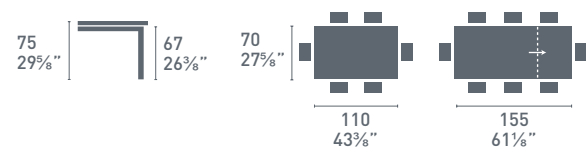

CB4010-ML 110