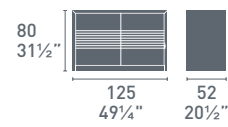

CB6031-1

P94

P176

GTR

TEMPERED

Password