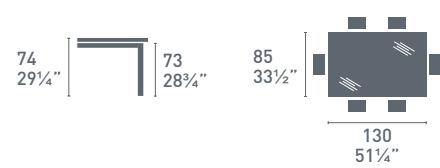

CB4042-RC 130 G