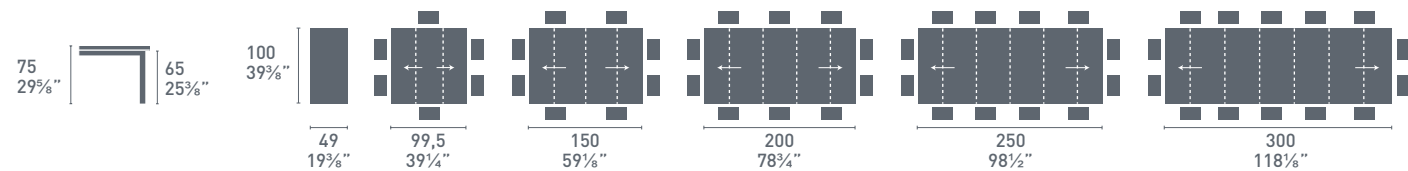

Quadro CB08
P94
Tavolo / Table
Olivia CB208
P02
Sedia / Chair

CB4069-MLL 100

CB4069-XLL 100

Sigma

consolle

NOTE

Per le combinazioni disponibili consultare il listino prezzi.
Please check all available combinations in the price list.