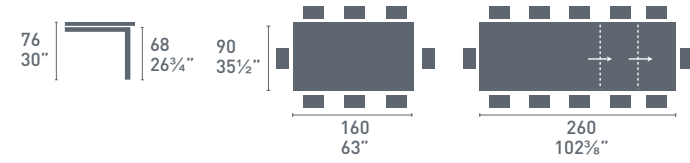

Eminence M

collection

Eminence M ceramic

Eminence M glass

Eminence M wood

NOTE
Per le combinazioni disponibili consultare il listino prezzi.
Please check all available combinations in the price list.