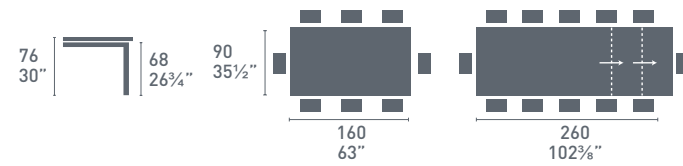

CB4797-MW 160 B