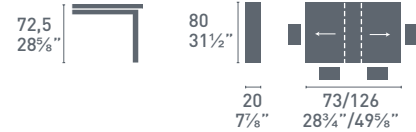

CB07

Spazio