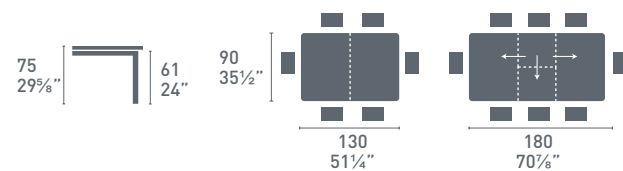

Giove
ceramic

Giove CB4739-E
 P176 / P321 / P176
 Tavolo / Table
 Academy CB1663
 P176 / P900
 Sedia / Chair

Giove
ceramic

CB4739

CB4739 -E

CB4739-R

Giove glass

Giove CB4739
P176 / GTA / P176
Tavolo / Table