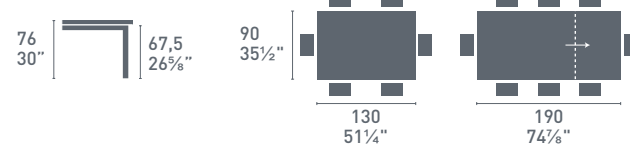

CB4085-ML 130

Snap

wood