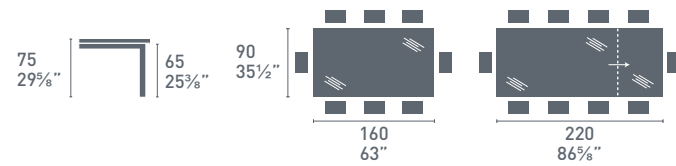

CB4069-LV 160