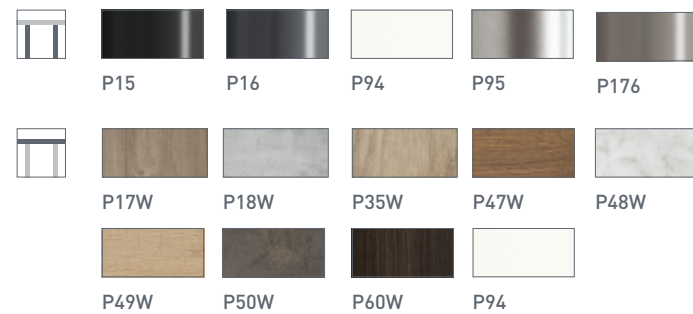

CB4797-MW 160 C