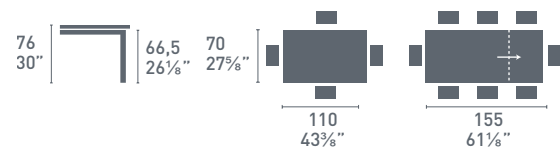

CB4724-WC 130 A   CB4724-WW 130 A
CB4724-WG 130 A