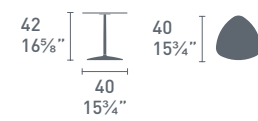

CB5061-A

CB5061-B

CB5061-C