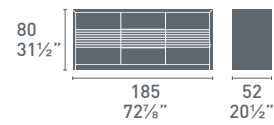

CB6031-3

P94

P176

GTR

TEMPERED

Password