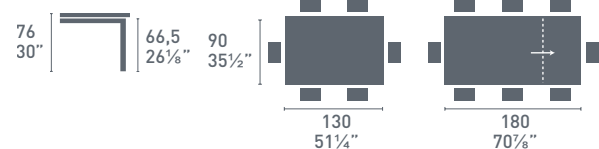

CB4724-WC 160 A   CB4724-WW 160 A
CB4724-WG 160 A