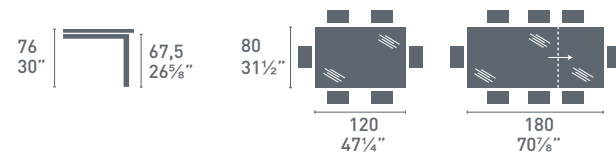

CB4085-MV 120