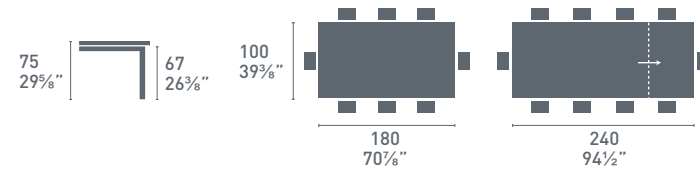

Baron CB4010-MV
P94 / GEW
Tavolo / Table
Caffè CB1970
P94
Sedia / Chair

Baron
glass

CB4010-ML 110

CB4010-ML 130

CB4010-ML 160

CB4010-ML 180

**NOTE**

Per le combinazioni disponibili consultare il listino prezzi.
Please check all available combinations in the price list.