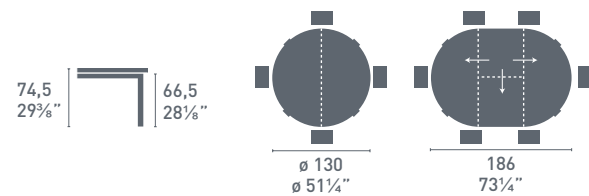

CB398-E

CB398-RD

Atelier

Atelier CB398-RD
P12
Tavolo / Table
Jam W CB1486
P12 / P13P
Sedia / Chair