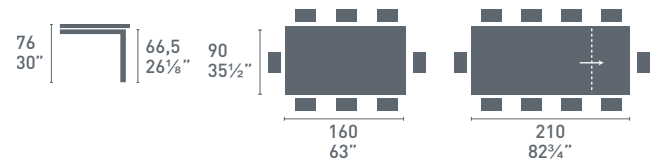

CB4724-WG 160 C
CB4724-WW 160 C