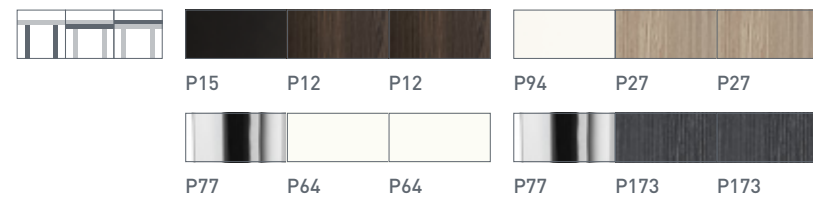

CB5041-W

Magic-J

wood