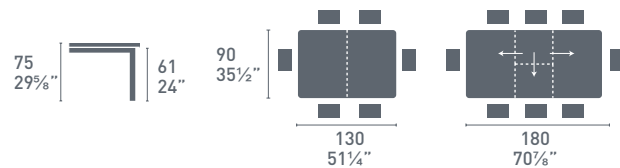

Giove CB4739-E
P94 / GEW / P94
Tavolo / Table
Gamera CB1459
P94
Sedia / Chair

Giove
glass

CB4739

CB4739 -E

CB4739-R

Giove

wood

Giove CB4739
P16 / P18W
Tavolo / Table
Sibilla CB1959
P16 / R16
Sedia / Chair