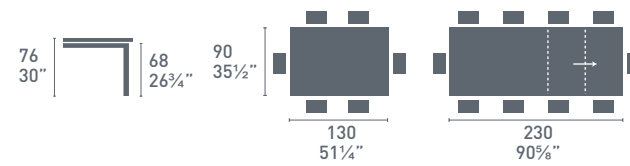

Pentagon glass

new

Pentagon CB4797-MG
P176 / GTA / P176
Tavolo / Table
Gamera CB1459
P900
Sedia / Chair

Pentagon
glass

new

CB4797-MW 130 A

CB4797-MW 130 B

CB4797-MW 160 A