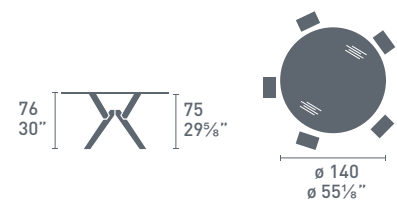

Giove
wood

Giove CB4739-R
P94 / P22W
Tavolo / Table
Garda CB1525
P94 / G8K
Sedia / Chair

CB4728-V 120

CB4728-V 140

CB4728-RC 130 V

CB4728-RC 160 V

CB4728-RC 180 V

Mikado Fix