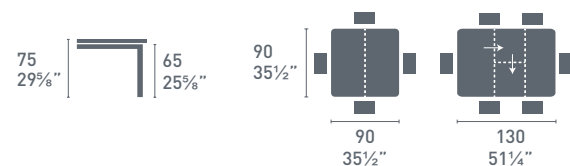

CB4094-Q 90