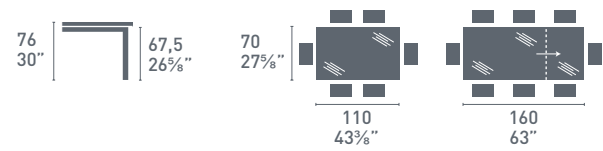

CB4085-MV 110