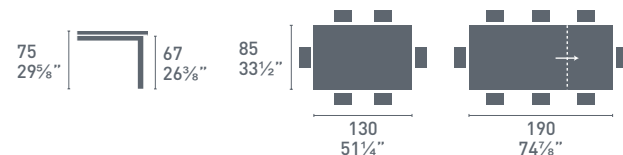

CB4010-MF 130

P15 P16 P77 P94

P95 P176

F94 F176

TOP
Profilo
Edge

Baron

fenix