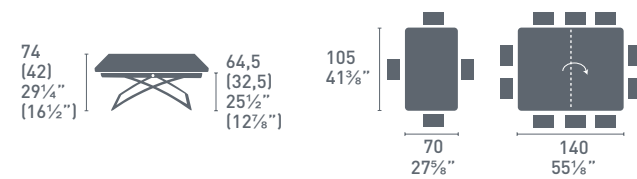

Magic-J

glass

CB5041-W

Magic-J

wood

Magic-J
wood

Magic-J wood CB5041-W
P94 / P27
Tavolo / Table
Gamera CB1459
P94
Sedia / Chair

CB490