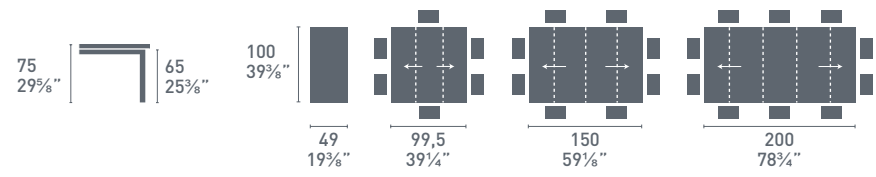

CB4093-MLL 100