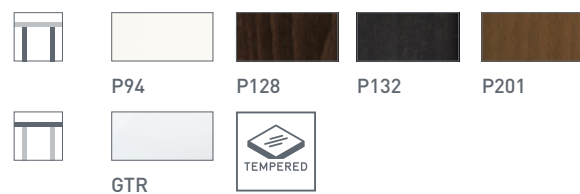

Giove
wood

Giove CB4739-R
P94 / P22W
Tavolo / Table
Garda CB1525
P94 / G8K
Sedia / Chair

CB4728-V 120

CB4728-V 140

CB4728-RC 130 V

CB4728-RC 160 V

CB4728-RC 180 V

Mikado Fix