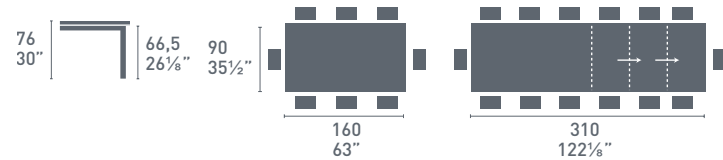

Eminence W

collection

Eminence W ceramic

Eminence W glass

Eminence W wood

NOTE

Per le combinazioni disponibili consultare il listino prezzi.
Please check all available combinations in the price list.