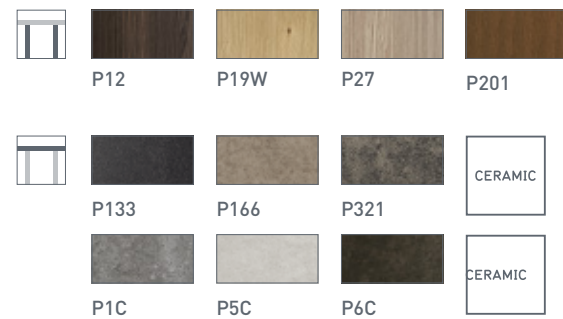

CB4069-LV 180

Sigma

ceramic