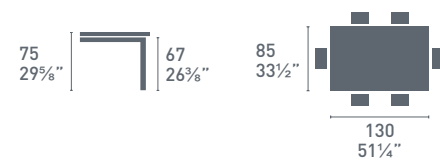

Baron Counter CB4010-CMV
P16 / P1C
Tavolo / Table
Garda CB1688
P16 / G8R
Sgabello / Stool

Baron

counter

CB4010-FML 110 CB4010-FMV 110

CB4010-FML 130 CB4010-FMV 130

CB4010-FMV 160

CB4010-FMV 180

CB4010-FCML 130 CB4010-FCMV 130