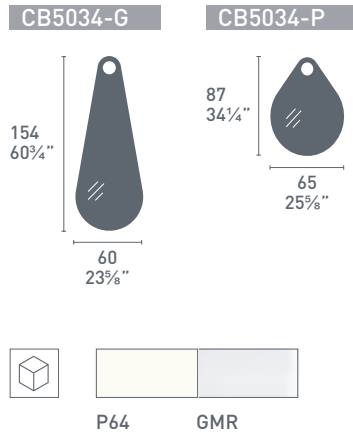

Per le combinazioni disponibili consultare il listino prezzi.
Please check all available combinations in the price list.

Islands

CB507-R

Real

CB505

Step

Drop

CB5074