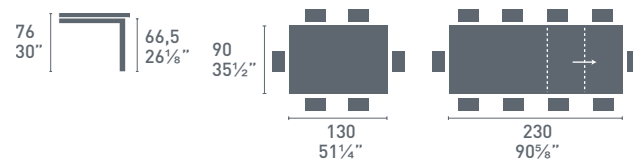

CB4724-WC 160 B   CB4724-WW 160 B
CB4724-WG 160 B