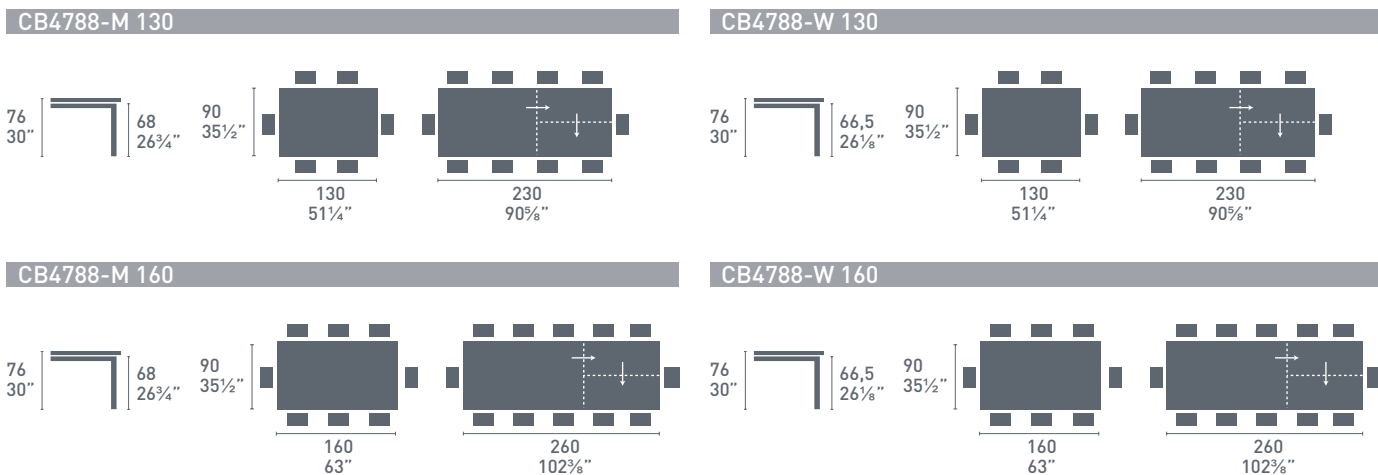

Eminence W wood

Eminence CB4724-WW
P19W / P94 / P94
Tavolo / Table
Academy W CB1665
P19W / P16
P19W / P94
Sedia / Chair

Eminence *W*
wood

Eminence CB4724-WW
P94 / P94 / P18W
Tavolo / Table
Robinson CB1436
P94
Sedia / Chair