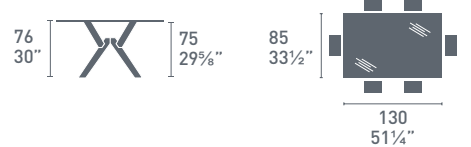

Giove
wood

Giove CB4739-R
P94 / P22W
Tavolo / Table
Garda CB1525
P94 / G8K
Sedia / Chair

CB4728-V 120

CB4728-V 140

CB4728-RC 130 V

CB4728-RC 160 V

CB4728-RC 180 V

Mikado Fix