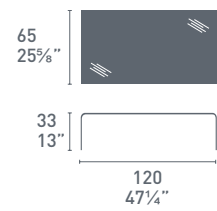

CB507-R

Real