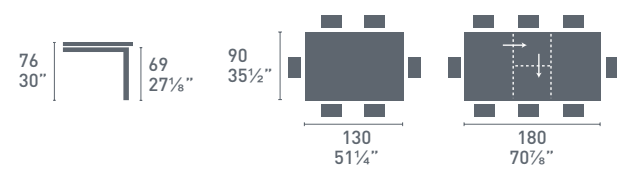

CB4789-LR 130