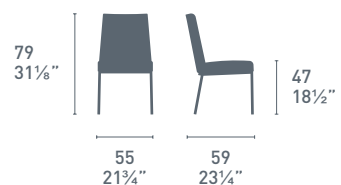

CB1924 - CB1924-V
CB1924-BI