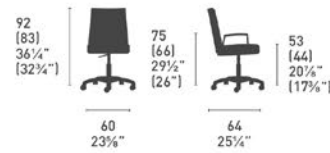

CB321 AIR RACE