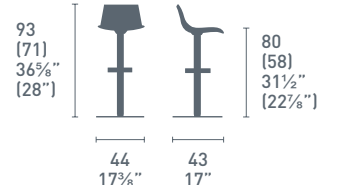

CB1476

NOTE
Per le combinazioni disponibili consultare il listino prezzi.
Please check all available combinations in the price list.

Jam

Jam CB1034
P77 / P799-P11P
Jam CB1033
P77 / P799-P851
Sgabello / Stool
Jam CB1059
P94 / P799-P11P
Jam CB1030
P77 / P799-P13P
Sedia / Chair