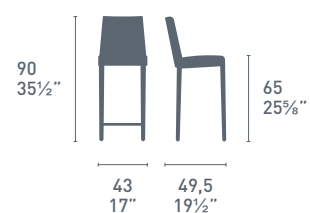

Aurora

Aurora CB1963-C
P15 / 1S0V
Sedia / Chair
Eminence CB4724-MW
P15 / P50W
Tavolo / Table

CB1516-S

Bistrot

Bistrot CB1516-S
P128 / G8K
Sedia / Chair

CB1257

CB1393

P15	315	P15	R04	Cuoio rig./ Reg. leather
			NEW	
P16	R16	P94	474	Cuoio rig./ Reg. leather
P176	D03	P328	R03	Cuoio rig./ Reg. leather
P159	463			