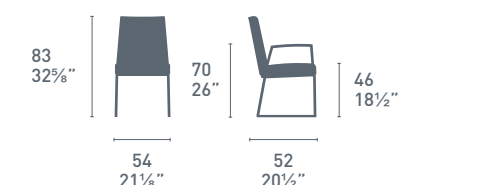

NOTE

Per le combinazioni disponibili consultare il listino prezzi.
Please check all available combinations in the price list.

CB1966

Bracciolo opzionale per modelli /
Optional armrest for models: **NEW**
CB1694 180, -3D 180, -VE 180, -SK 180, -V 180,
CB1694 360, -3D 360, -VE 360, -SK 360, -V 360,
CB1695, -3D, -VE, -SK, -V

Academy