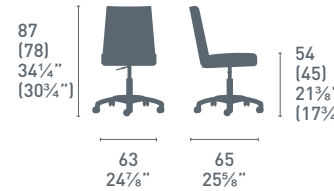

CB624-SK
CB624-LH