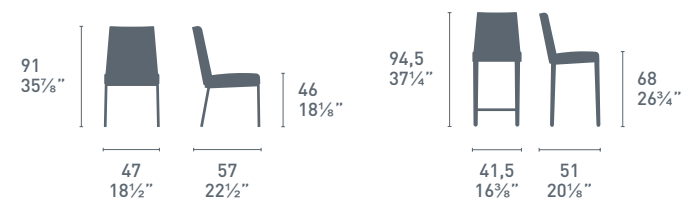

CB1462 - CB1462-SK

CB1909-SK

P15	1SB2	P16	1SB2	Berna
P94	1SA3	P176	1SA6	Berna
P15	S93	P16	S96	Skuba
P94	S92	P100	SA0	Skuba
P139	S99	P176	S95	Skuba
P328	S98			Skuba

Club