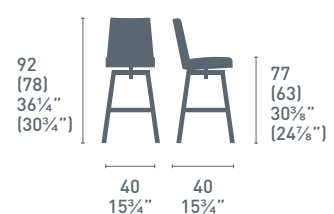

CB1943

CB1944

CB1961

NOTE

Per le combinazioni disponibili consultare il listino prezzi.
Please check all available combinations in the price list.

Cosmopolitan CB1939
P15L / P973
Cosmopolitan CB1940
P19W / P900
Sgabello / Stool