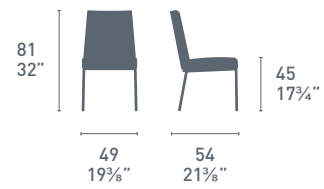

CB1507

CB1541

P02

P132

P201

P94

P266

P296

P848

>SAN<

P851

P852

P799

>SAN<

Led W