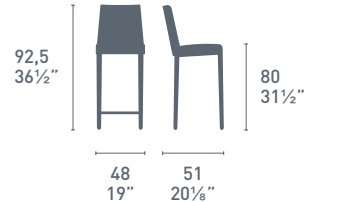

CB1030

CB1059

CB623

CB1033

CB1034

CB1035

CB1476

NOTE
Per le combinazioni disponibili consultare il listino prezzi.
Please check all available combinations in the price list.

Jam