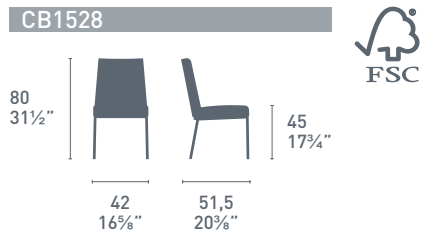

P02	P94	P02	P900	>PP<
P02	P16	P02	P973	>PP<
P94	P94	P94	P900	>PP<
				>PP<
P94	P973			
P132	P94	P132	P900	>PP<
				>PP<
P132	P16			

NOTE
Per le combinazioni disponibili consultare il listino prezzi.
Please check all available combinations in the price list.