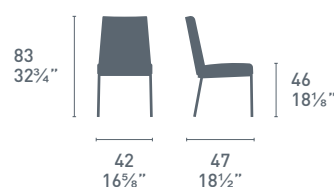

CB1419

CB1513

CB1690

CB1689

CB1419 - CB1513

CB1690 - CB1689

Go!

Go! CB1419
P16 / G8S
Sedia / Chair
Go! CB1689
P176 / P17W
Sgabello / Stool