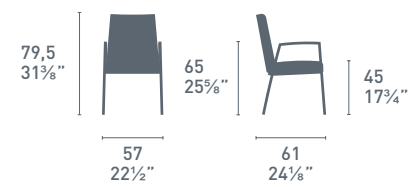

CB1110

P128	1SA3	P128	1SA6	Berna
P201	1SA3	P201	1SA6	Berna
P132	1SB2			Berna