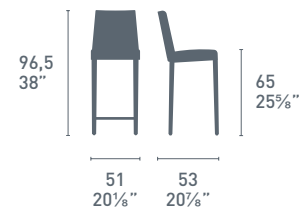

CB321 AIR RACE

NOTE
Per le combinazioni disponibili consultare il listino prezzi.
Please check all available combinations in the price list.

Air

Air CB93
P77 / AJ9
Sedia / Chair
Air CB57
P77 / 460
Sgabello / Stool