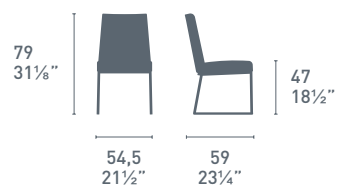

CB1947 - CB1947-V
CB1947-BI