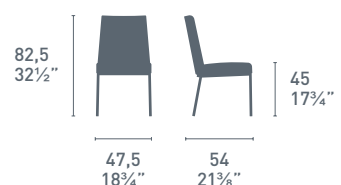

CB1030

CB1059

CB623

CB1033

CB1034

CB1035

CB1476

NOTE
Per le combinazioni disponibili consultare il listino prezzi.
Please check all available combinations in the price list.

Jam