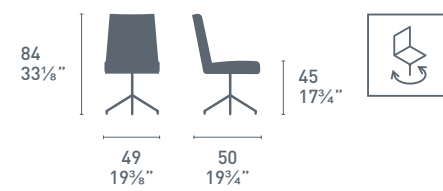

CB1694-V 180
CB1694-VE 180 **NEW**

CB1694-LHS 180
CB1694-SK 180