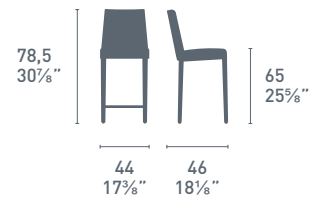

CB1541

P02

P132

P201

P94

P266

P296

P848

>SAN<

P851

P852

P799

>SAN<