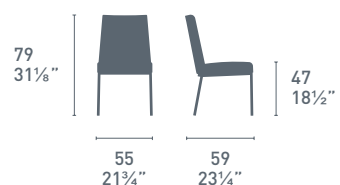

NOTE

Per le combinazioni disponibili consultare il listino prezzi.
Please check all available combinations in the price list.

Rosie Soft CB1924-V
P15 / S0W
Sedia / Chair

Rosie Soft CB1901
P15 / S06
Sedia / Chair
Sigma Wood CB4069-LL
P201 / P201
Tavolo / Table