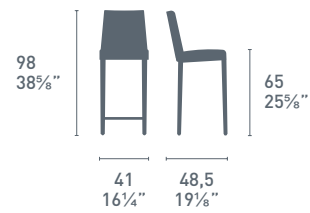

CB1413

CB1437