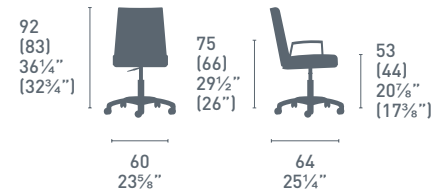

CB321 AIR RACE

NOTE
Per le combinazioni disponibili consultare il listino prezzi.
Please check all available combinations in the price list.

Air

Air CB93
P77 / AJ9
Sedia / Chair
Air CB57
P77 / 460
Sgabello / Stool