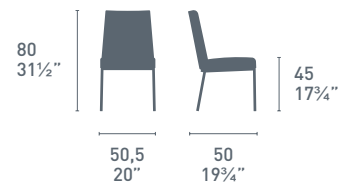

Amsterdam CB1286-SK
P05 / S92
Sedia / Chair
Gate CB4088-MV
P05 / GEW
Tavolo / Table

CB1042

P94

P100

P900

P942

>PP<

P946