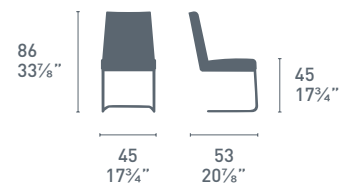

CB1952-V
CB1952-VE **NEW**

CB1952-LHS
CB1952-SK