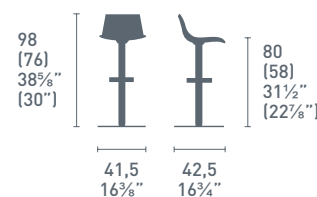

CB1475

NOTE
Per le combinazioni disponibili consultare il listino prezzi.
Please check all available combinations in the price list.

Ice

Ice CB1038
P94 / P266
Sedia / Chair

Ice CB1038
 P94 / P266
 Sedia / Chair
 Ice CB1050
 P77 / P266
 Ice CB1049
 P95 / P848
 Sgabello / Stool