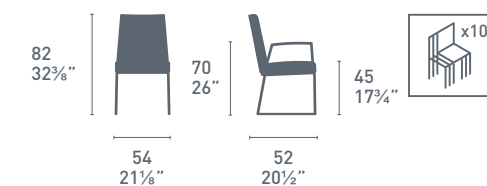

CB1697-VE **NEW**

CB1697-SK
CB1697-V