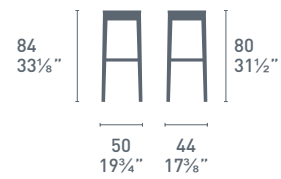

P328

Milano

Milano

Milano CB1284
P328
Sedia / Chair
Dine CB4094-R
P328 / P17W
Tavolo / Table

CB1962 - CB1962-LH

P15L P19W

CB1962-LH

L10