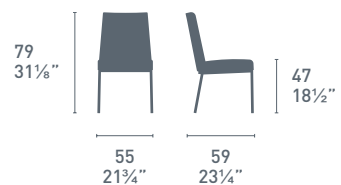

CB1923 - CB1923-V
CB1923-BI