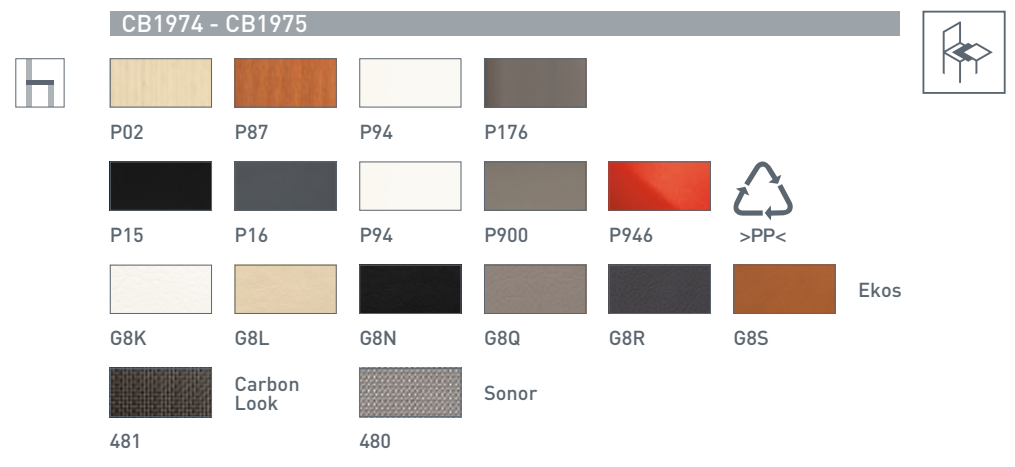

Caffè

new

Caffè CB1970
P15 - P94
P900 - P973 - P100
Sedia / Chair

NOTE
Per le combinazioni disponibili consultare il listino prezzi.
Please check all available combinations in the price list.

Clip

new

Clip CB1974
P94 / G8K
Sedia / Chair
Aladino CB4742-L
P94 / P48W
Tavolo / Table