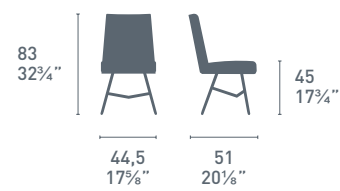

CB1664-V
CB1664-VE **NEW**

CB1664-LHS
CB1664-SK