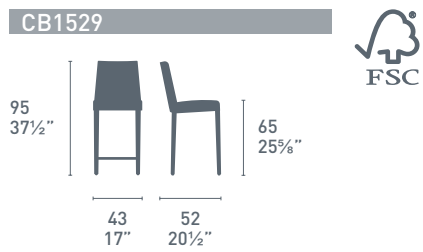

P02	P94	P02	P900	>PP<
P02	P16	P02	P973	>PP<
P94	P94	P94	P900	>PP<
				>PP<
P94	P973			
P132	P94	P132	P900	>PP<
				>PP<
P132	P16			

NOTE
Per le combinazioni disponibili consultare il listino prezzi.
Please check all available combinations in the price list.