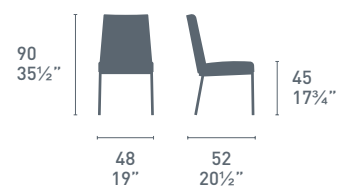

Aurora

Aurora CB1963-C
P15 / 1S0V
Sedia / Chair
Eminence CB4724-MW
P15 / P50W
Tavolo / Table

CB1516-S

Bistrot

Bistrot CB1516-S
P128 / G8K
Sedia / Chair

CB1257

CB1393

P15	315	P15	R04	Cuoio rig./ Reg. leather
			NEW	
P16	R16	P94	474	Cuoio rig./ Reg. leather
P176	D03	P328	R03	Cuoio rig./ Reg. leather
P159	463			