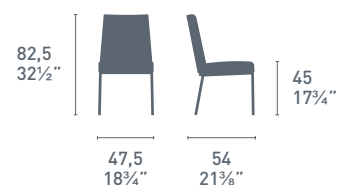

CB1486

CB1485

CB1487

P02 P12 P15L P19W

P27 P132 P201 P94

P791 P837 P848 P851
P799 P799 P799 P799

>ABS< >PC<

P852 P11P P12P P13P
P799 P799 P799 P799

>ABS< >PC<

NOTE

Per le combinazioni disponibili consultare il listino prezzi.
Please check all available combinations in the price list.

Jam W CB1486
P15L / P799-P791
P19W / P799-P13P
Sedia / Chair

Jam W