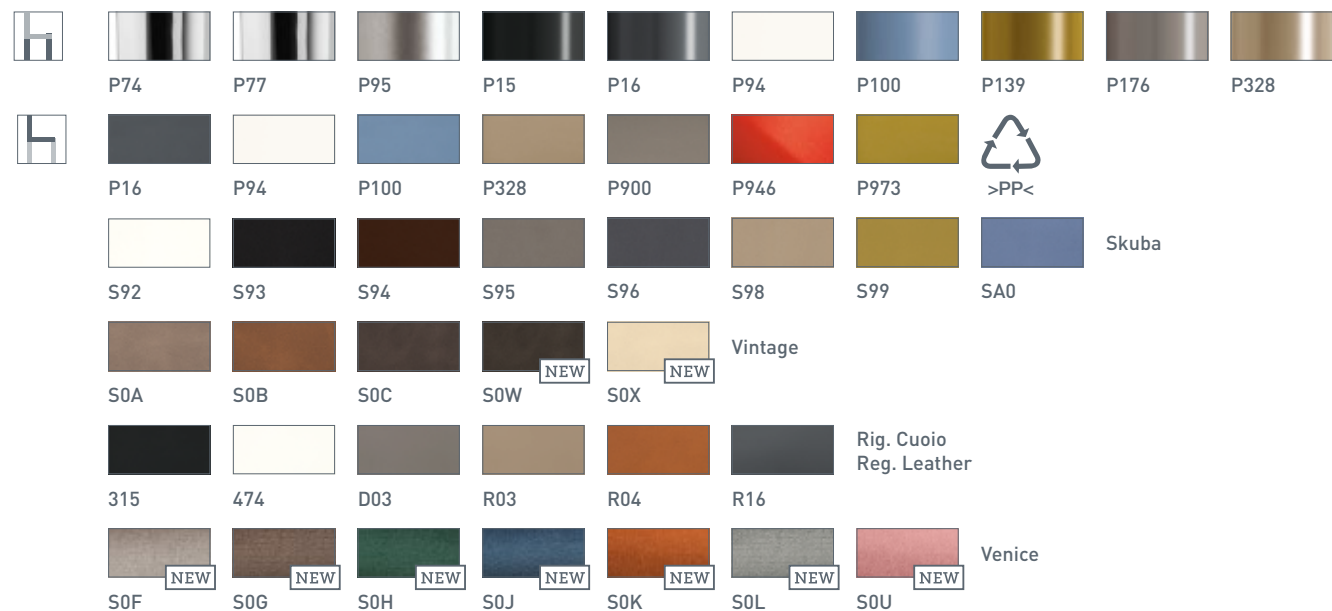

Academy W

Academy W

Academy W CB1672-V
 P02 / S0A
 Sgabello / Stool
 Academy W CB1672
 P132 / P16
 Sgabello / Stool

Academy W

Academy W CB1665
 P02 / P328
 Sedia / Chair
 Dine CB4094-R
 Tavolo / Table

NOTE