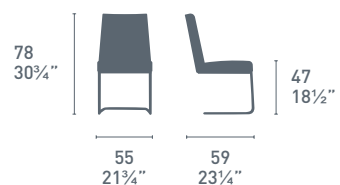

CB1921 - CB1921-V
CB1921-BI