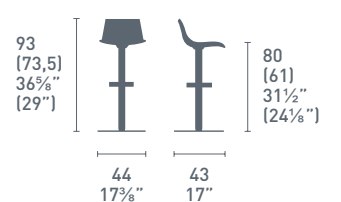

CB1476

NOTE
Per le combinazioni disponibili consultare il listino prezzi.
Please check all available combinations in the price list.

Jam

Jam CB1034
P77 / P799-P11P
Jam CB1033
P77 / P799-P851
Sgabello / Stool
Jam CB1059
P94 / P799-P11P
Jam CB1030
P77 / P799-P13P
Sedia / Chair