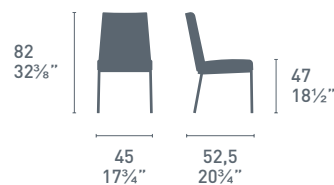

Cuoio/Leather

Philadelphia

Philadelphia CB1060
P94 / 377
Sedia / Chair

CB1530

Robin

Robin CB1530
 P02 / 1SA3
 Sedia / Chair
 Dine CB4094-R
 P02 / P22W
 Tavolo / Table

Robin CB1530
 P132 / 1SB2
 Sedia / Chair
 Cocktail CB4760-B
 P15 / P421
 Tavolo / Table