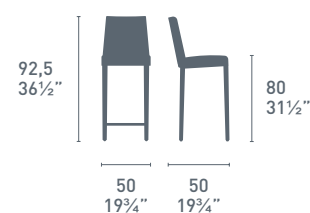

CB1486

CB1485

CB1487

P02 P12 P15L P19W

P27 P132 P201 P94

P791 P837 P848 P851
P799 P799 P799 P799

>ABS< >PC<

P852 P11P P12P P13P
P799 P799 P799 P799

>ABS< >PC<

NOTE

Per le combinazioni disponibili consultare il listino prezzi.
Please check all available combinations in the price list.

Jam W CB1486
P15L / P799-P791
P19W / P799-P13P
Sedia / Chair

Jam W