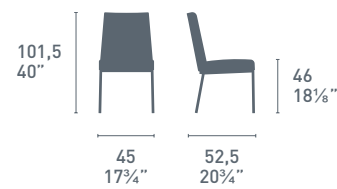

CB1060

P128 P201

P15 P94

1SA3 1SA6 1SB2

Berna

377 399 419

Cuoio/Leather