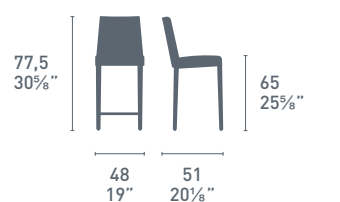

CB1030

CB1059

CB623

CB1033

CB1034

CB1035

CB1476

NOTE
Per le combinazioni disponibili consultare il listino prezzi.
Please check all available combinations in the price list.

Jam