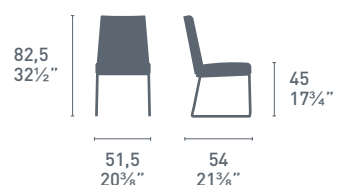

CB1030

CB1059

CB623

CB1033

CB1034

CB1035

CB1476

NOTE
Per le combinazioni disponibili consultare il listino prezzi.
Please check all available combinations in the price list.

Jam