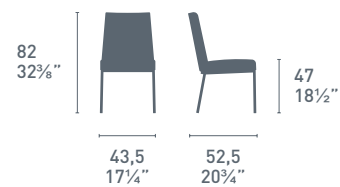

CB1436

P128

P94

P176

Robinson

Robinson CB1436
P94
Sedia / Chair
Eminence CB4724-MW
P94 / P18W
Tavolo / Table