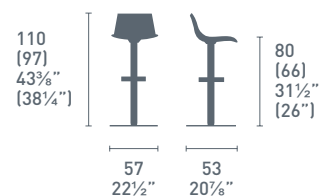

CB1088-LH - CB1088-SK
CB1088-V

NOTE

Per le combinazioni disponibili consultare il listino prezzi.
Please check all available combinations in the price list.

New York CB1087-LH
P15 / 683
New York CB1088-V
P15 / S0A
New York CB1087-LH
P15 / D04
Sgabello / Stool