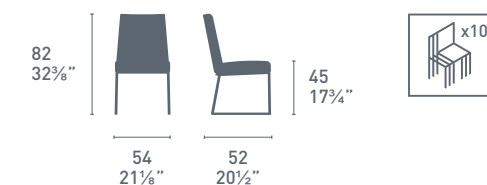

CB1696

CB1696-SK
CB1696-V