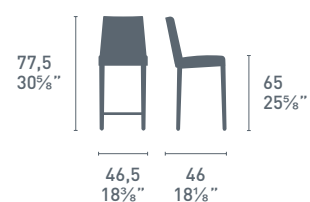

CB1486

CB1485

CB1487

P02 P12 P15L P19W

P27 P132 P201 P94

P791 P837 P848 P851
P799 P799 P799 P799

>ABS< >PC<

P852 P11P P12P P13P
P799 P799 P799 P799

>ABS< >PC<

NOTE

Per le combinazioni disponibili consultare il listino prezzi.
Please check all available combinations in the price list.

Jam W CB1486
P15L / P799-P791
P19W / P799-P13P
Sedia / Chair

Jam W