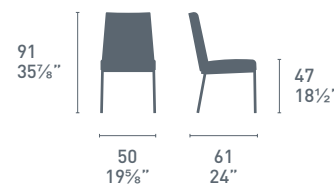

CB1949 - CB1949-V