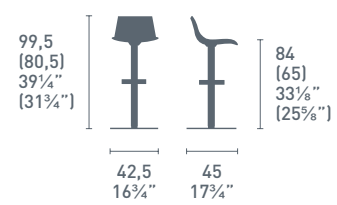

Joe

Joe CB1532
P77 / G8K
P77 / G8N
Sgabello / Stool
Cocktail CB4759
P77 / P94
Tavolo / Table

CB1273-A

CB1273

CB1269

CB1288

CB1270

CB1477