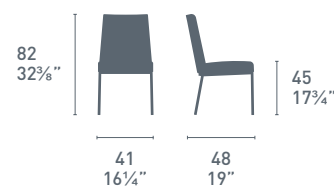

CB1413

CB1437