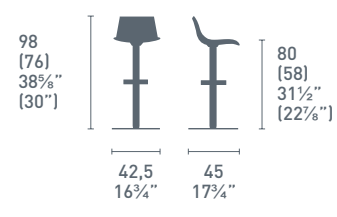

NOTE

Per le combinazioni disponibili consultare il listino prezzi.
Please check all available combinations in the price list.

L'Eau