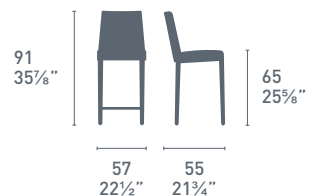

CB1087-LH - CB1087-SK
CB1087-V