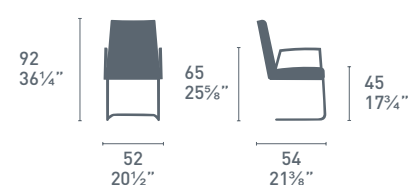

CB1097 - CB1097-LH