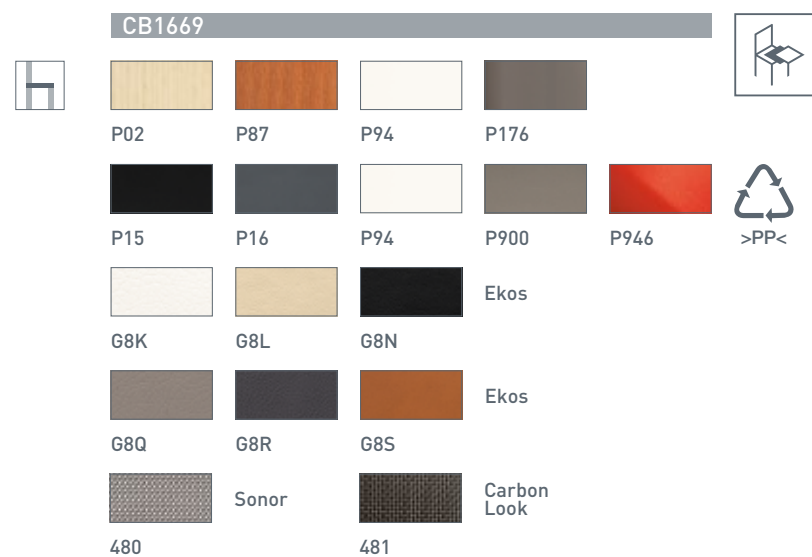

Nova CB1669
P176 / P176
Nova CB1666
P94 / P507
Sedia / Chair

Nova