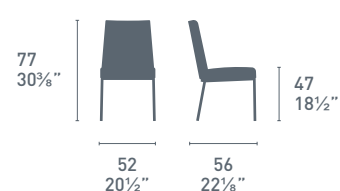

CB1536

CB1542

CB1543

P12 P19W P27 P128

P201 P132 P176 P328

1SA3 1SA6 1SB2 Berna

G8J G8K G8L Ekos

G8N G8Q G8S Ekos

NOTE

Per le combinazioni disponibili consultare il listino prezzi.
Please check all available combinations in the price list.

Siren