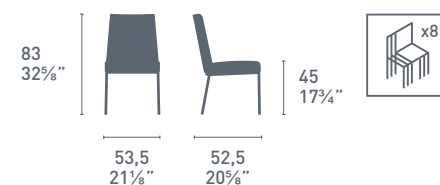

CB1671

CB1671-A