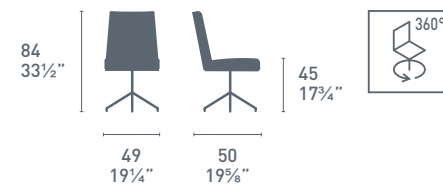

CB1694-V 360
CB1694-VE 360 **NEW**

CB1694-LHS 360
CB1694-SK 360