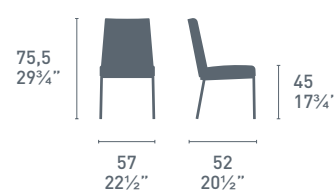

CB1084-LH
CB1084-SK