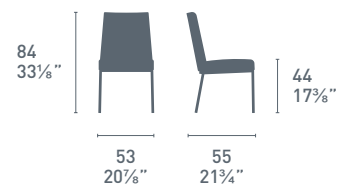

CB93

CB57

CB321 AIR RACE

NOTE
Per le combinazioni disponibili consultare il listino prezzi.
Please check all available combinations in the price list.

Air