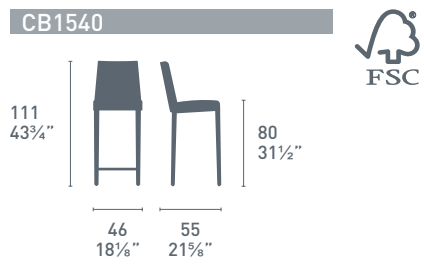

P02	P94	P02	P900	>PP<
P02	P16	P02	P973	>PP<
P94	P94	P94	P900	>PP<
				>PP<
P94	P973			
P132	P94	P132	P900	>PP<
				>PP<
P132	P16			

NOTE
Per le combinazioni disponibili consultare il listino prezzi.
Please check all available combinations in the price list.