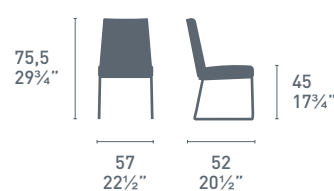

CB1022-LH - CB1022-SK
CB1022-V