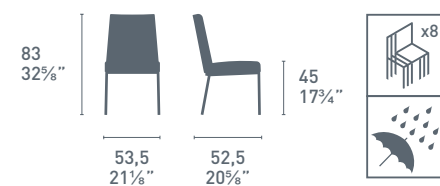

NOTE

Per le combinazioni disponibili consultare il listino prezzi.
Please check all available combinations in the price list.

CB1966

Bracciolo opzionale per modelli /
Optional armrest for models: **NEW**
CB1694 180, -3D 180, -VE 180, -SK 180, -V 180,
CB1694 360, -3D 360, -VE 360, -SK 360, -V 360,
CB1695, -3D, -VE, -SK, -V

Academy