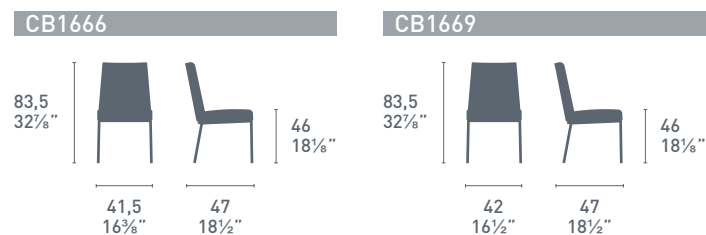

Nova CB1669
P176 / P176
Nova CB1666
P94 / P507
Sedia / Chair

Nova