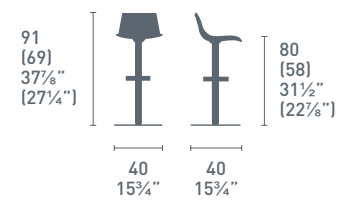

new

Sonora CB1973
P176 / 1SB2
Sedia / Chair
Zeffiro
CB4798-XR C
P176 / P321
Tavolo / Table

Soul

CB1343

P77

P128

P176

Superstar