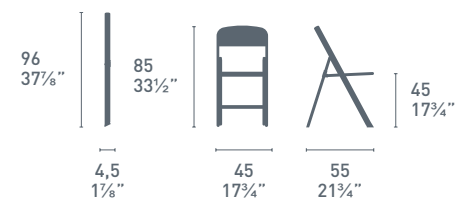

Per le combinazioni disponibili consultare il listino prezzi.
Please check all available combinations in the price list.

Venezia

CB205

CB5073 FLAT

FLAT
gancio da fissare a muro
con tasselli per appendere
n. 4 sedie Alu
to be fitted with dowels
to the wall to hold
n. 4 Alu chairs