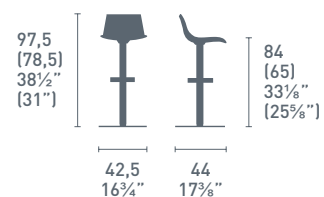

CB1475

NOTE
Per le combinazioni disponibili consultare il listino prezzi.
Please check all available combinations in the price list.

Ice

Ice CB1038
P94 / P266
Sedia / Chair

Ice CB1038
 P94 / P266
 Sedia / Chair
 Ice CB1050
 P77 / P266
 Ice CB1049
 P95 / P848
 Sgabello / Stool