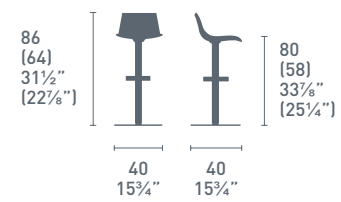

CB/1340

P77

Cuoio rig.
Reg. leather

315

463

Cuoio rig.
Reg. leather

474

D03

Mambo