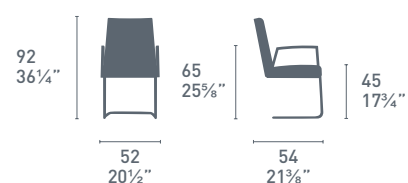

CB/1097 CB/1097-LH