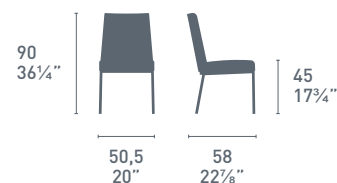

CB/1280

						Ekos
P128	G8J	P128	G8L	P128	G8Q	NEW
						Ekos
P201	G8J	P201	G8L	P201	G8Q	NEW

Cortina

Cortina CB/1280
P201 / G8L
Sedia / Chair
Mikado CB/4728-V
P201 / GTR
Tavolo / Table

CB/1095 CB/1095-LH

CB/1096 CB/1096-LH