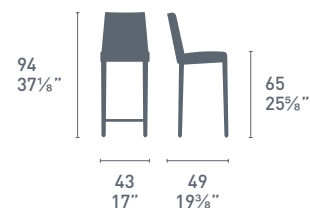

Garda CB/1688
P16 / G8R
Sgabello / Stool
Baron Counter
CB/4010-CMV
P16 / P1C
Tavolo / Table

Garda CB/1525
P94 / G8K
Sedia / Chair
Eminece CB/4724-M
P94 / P10V
Tavolo / Table

Garda

CB/1419

CB/1513

CB/1690

CB/1689