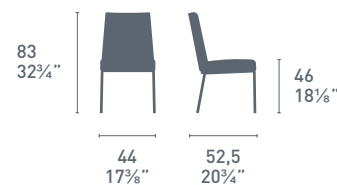

Greta CB/1902
P19W / S0F
Sedia / Chair
Sigma Wood CB/4069-LV
P19W / P19W / P321
Tavolo / Table

Greta CB/1904-V
P15 / S0C
Sedia / Chair

Greta

CB/1312

P16

P94

P900

P942