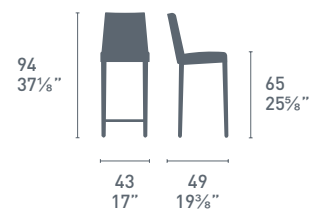

Garda CB/1688
P16 / G8R
Sgabello / Stool
Baron Counter
CB/4010-CMV
P16 / P1C
Tavolo / Table

Garda CB/1525
P94 / G8K
Sedia / Chair
Eminece CB/4724-M
P94 / P10V
Tavolo / Table

Garda

CB/1419

CB/1513

CB/1690

CB/1689