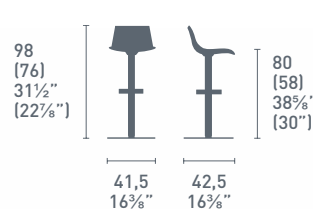

CB/1405

	P77	P94	P95
CB/1298	●	●	●
CB/1298-I	●	●	●
CB/1405	●	●	●
CB/1427	●	●	●
CB/1428	●	●	●