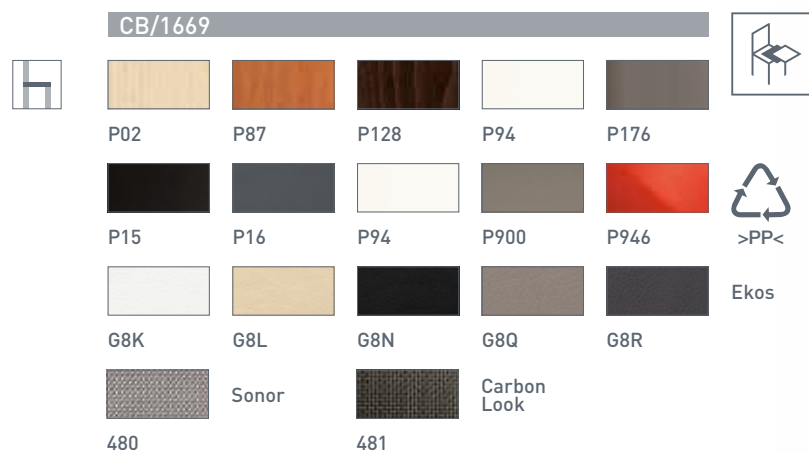

New York

New York CB/1022-LH
P94 / 705
Sedia / Chair
Baron CB/4010-MV
P94 / GAW
Tavolo / Table

CB/1285

Nordica

Nova CB/1666
 P100 / P100
 P328 / P328
 Nova CB/1669
 P16 / G8N
 Sedia / Chair

Nova

Nova CB/1669
P328 / G8L
Sedia / Chair
Nova CB/1666
P100 / P100
Sedia / Chair