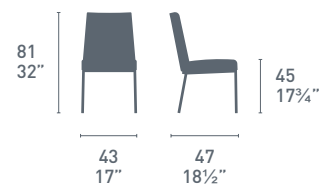

CB/1284

P02

P132

P16

P94

P100

P139

P176

P328

Milano