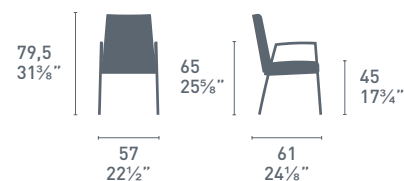

Go! CB/1690
 P94 / P507
 Sedia / Chair

Go!

Go! CB/1513
P176 / G8Q
Sgabello / Stool
Go! CB/1419
P15 / P15
Go! CB/1690
P94 / P507
Sedia / Chair

Go!

CB/1110

Color swatches for chair models:

- P128** (NEW): 1SA3, 1SA6, 1SB2 (Berna)
- P201** (NEW): 1SA3, 1SA6, 1SB2 (Berna)
- P132** (NEW): 1SB2 (Berna)