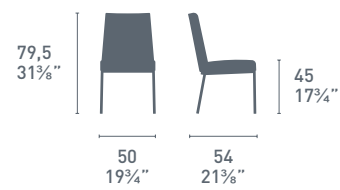

CB/1272

CB/1246

P77

P95

P94

P900

P946

>PP<