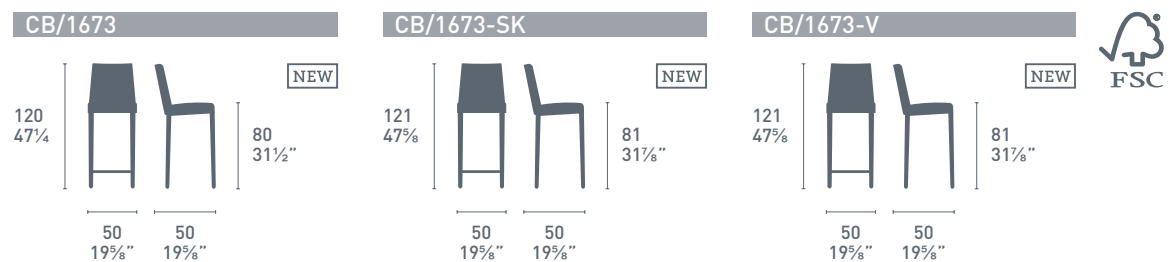

CB/1677
Tavoletta scrittoio antipánico
Anti-panic writing tablet

CB/5101
Carrello porta sedie
Chair trolley

Academy CB/1694-SK 360
P15 / S93
Sedia / Chair

Academy

	<div style="width: 20px; height: 15px; background-color: #f0e68c; border: 1px solid black;"></div> <div style="width: 20px; height: 15px; background-color: #4b3621; border: 1px solid black;"></div> <div style="width: 20px; height: 15px; background-color: #1a1a1a; border: 1px solid black; font-size: 8px; text-align: center; color: white;">NEW</div> <div style="width: 20px; height: 15px; background-color: #d9ead3; border: 1px solid black;"></div> <div style="width: 20px; height: 15px; background-color: #f1c40f; border: 1px solid black;"></div> <div style="width: 20px; height: 15px; background-color: #34495e; border: 1px solid black;"></div> <div style="width: 20px; height: 15px; background-color: #fff2cc; border: 1px solid black;"></div>	<p>NOTE P15L solo/only CB/1665 CB/1665-SK CB/1665-V</p>
	<div style="width: 20px; height: 15px; background-color: #2c3e50; border: 1px solid black;"></div> <div style="width: 20px; height: 15px; background-color: #fff2cc; border: 1px solid black;"></div> <div style="width: 20px; height: 15px; background-color: #3498db; border: 1px solid black;"></div> <div style="width: 20px; height: 15px; background-color: #9b59b6; border: 1px solid black;"></div> <div style="width: 20px; height: 15px; background-color: #34495e; border: 1px solid black;"></div> <div style="width: 20px; height: 15px; background-color: #e74c3c; border: 1px solid black;"></div> <div style="width: 20px; height: 15px; background-color: #f1c40f; border: 1px solid black;"></div>	<p>P16 P94 P100 P328 P900 P946 P973</p>
	<div style="width: 20px; height: 15px; background-color: #fff2cc; border: 1px solid black;"></div> <div style="width: 20px; height: 15px; background-color: #1a1a1a; border: 1px solid black;"></div> <div style="width: 20px; height: 15px; background-color: #4b3621; border: 1px solid black;"></div> <div style="width: 20px; height: 15px; background-color: #34495e; border: 1px solid black;"></div> <div style="width: 20px; height: 15px; background-color: #2c3e50; border: 1px solid black;"></div> <div style="width: 20px; height: 15px; background-color: #f1c40f; border: 1px solid black;"></div> <div style="width: 20px; height: 15px; background-color: #f1c40f; border: 1px solid black;"></div> <div style="width: 20px; height: 15px; background-color: #3498db; border: 1px solid black;"></div>	<p>S92 S93 S94 S95 S96 S98 S99 SA0</p>
	<div style="width: 20px; height: 15px; background-color: #4b3621; border: 1px solid black;"></div> <div style="width: 20px; height: 15px; background-color: #8e44ad; border: 1px solid black;"></div> <div style="width: 20px; height: 15px; background-color: #2c3e50; border: 1px solid black;"></div>	<p>Vintage</p>
	<div style="width: 20px; height: 15px; background-color: #4b3621; border: 1px solid black;"></div> <div style="width: 20px; height: 15px; background-color: #8e44ad; border: 1px solid black;"></div> <div style="width: 20px; height: 15px; background-color: #2c3e50; border: 1px solid black;"></div>	<p>S0A S0B S0C</p>