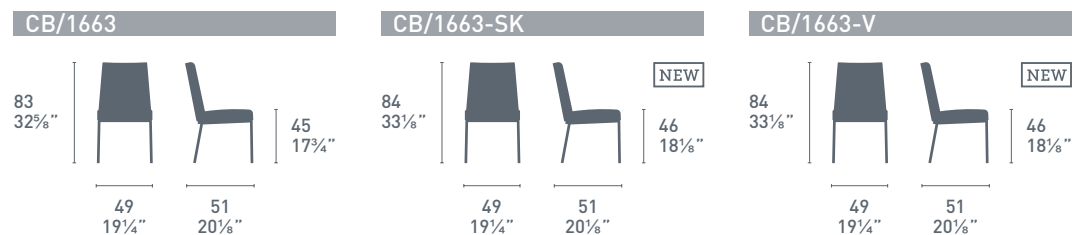

P15 P16 P94 P100 P139 P160 P176 P328

NOTE
CB/1671 solo/only P77
CB/1671-A solo/only P95

P16 P94 P100 P328 P900 P946 P973 >PP<

S92 S93 S94 S95 S96 S98 S99 SA0

Vintage

S0A S0B S0C

NOTE

Per le combinazioni disponibili consultare il listino prezzi.
Please check all available combinations in the price list.

Academy CB/1663-SK
P139 / S99
Academy CB/1663-V
P15 / S0A
Academy CB/1664
P176 / P900
Sedia / Chair