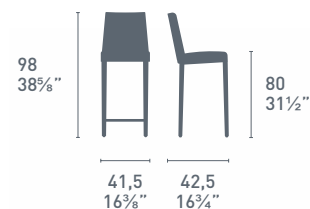

L'Eau

L'Eau CB/1477
P77 / P296
Sgabello / Stool
L'Eau CB/1288
P77 / P848
Sgabello / Stool

L'Eau CB/1273
P77 / P296
Sedia / Chair
Key CB/4044-VQ
P176 / GTA
Tavolo / Table

L'Eau

CB/1298

CB/1298-I

CB/1427

CB/1428