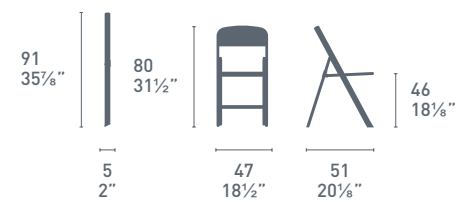

gancio da fissare a muro
con tasselli per appendere
n. 4 sedie Olivia

to be fitted with dowels
to the wall to hold
n. 4 Olivia chairs

Olivia

CB/207

 P83 >ALU<

 P128 P132 P201

 P94 P176

CB/5073 FLAT