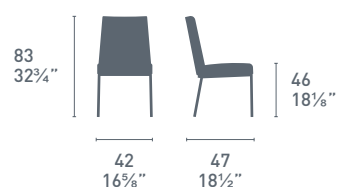

Garda CB/1688
P16 / G8R
Sgabello / Stool
Baron Counter
CB/4010-CMV
P16 / P1C
Tavolo / Table

Garda CB/1525
P94 / G8K
Sedia / Chair
Eminece CB/4724-M
P94 / P10V
Tavolo / Table

Garda

CB/1419

CB/1513

CB/1690

CB/1689