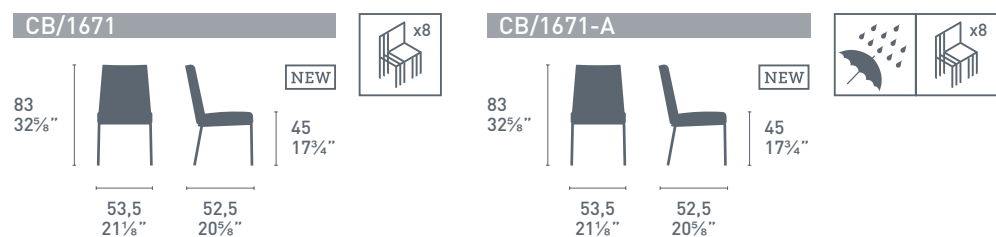

P15 P16 P94 P100 P139 P160 P176 P328

NOTE
CB/1671 solo/only P77
CB/1671-A solo/only P95