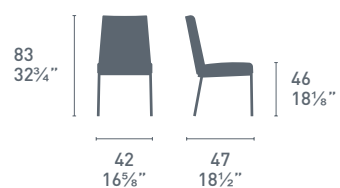

Garda CB/1688
P16 / G8R
Sgabello / Stool
Baron Counter
CB/4010-CMV
P16 / P1C
Tavolo / Table

Garda CB/1525
P94 / G8K
Sedia / Chair
Eminece CB/4724-M
P94 / P10V
Tavolo / Table

Garda

CB/1419

CB/1513

CB/1690

CB/1689