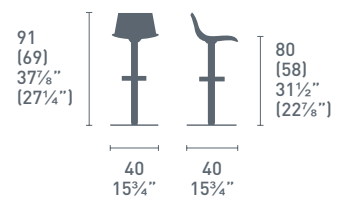

CB/1343 CB/1343-LH

P77

P128

P94

P176

315

463

474

D03

Cuoio rig.
Reg. leather