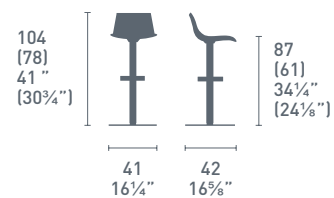

CB/1040

P77

P260

P265

>PU<

Fly