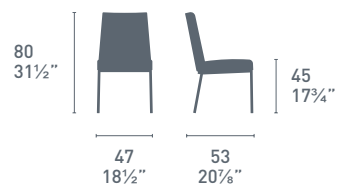

L'Eau

L'Eau CB/1477
P77 / P296
Sgabello / Stool
L'Eau CB/1288
P77 / P848
Sgabello / Stool

L'Eau CB/1273
P77 / P296
Sedia / Chair
Key CB/4044-VQ
P176 / GTA
Tavolo / Table

L'Eau

CB/1298

CB/1298-I

CB/1427

CB/1428