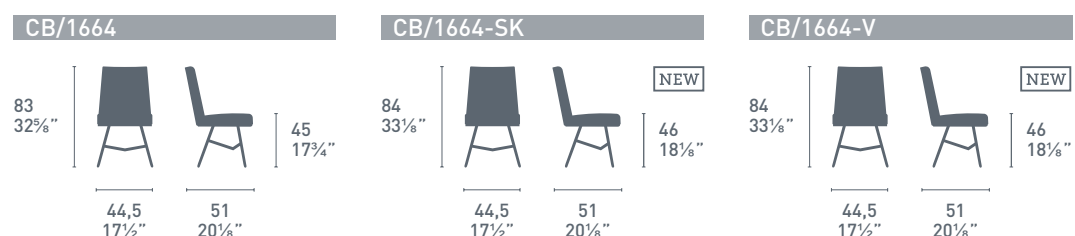

P15 P16 P94 P100 P139 P160 P176 P328

NOTE
CB/1671 solo/only P77
CB/1671-A solo/only P95

P16 P94 P100 P328 P900 P946 P973 >PP<

S92 S93 S94 S95 S96 S98 S99 SA0

Vintage

S0A S0B S0C

NOTE

Per le combinazioni disponibili consultare il listino prezzi.
Please check all available combinations in the price list.

Academy CB/1663-SK
P139 / S99
Academy CB/1663-V
P15 / S0A
Academy CB/1664
P176 / P900
Sedia / Chair