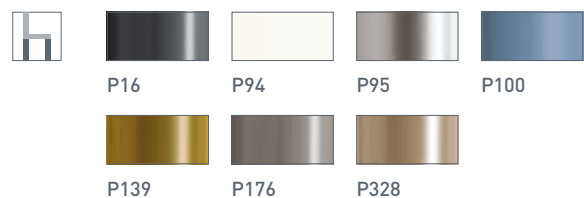

New York

New York CB/1022-LH
P94 / 705
Sedia / Chair
Baron CB/4010-MV
P94 / GAW
Tavolo / Table

CB/1285

Nordica

Nova CB/1666
 P100 / P100
 P328 / P328
 Nova CB/1669
 P16 / G8N
 Sedia / Chair

Nova

Nova CB/1669
P328 / G8L
Sedia / Chair
Nova CB/1666
P100 / P100
Sedia / Chair