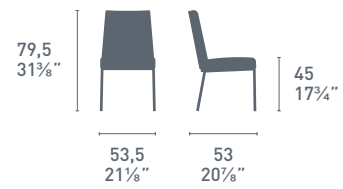

CB/1246

CB/1272

P77

P95

P94

P900

P946

>PP<

Congress