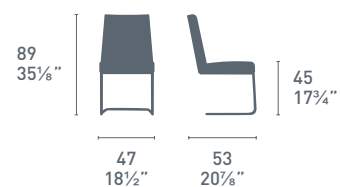

474

D03

Cuoio rig.
Reg. leather

Superstar

CB/1010

P95

315

474