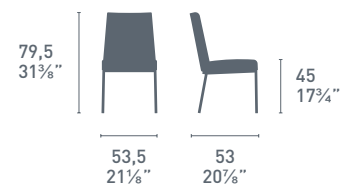

CB/1272

CB/1246

P77

P95

P94

P900

P946

>PP<