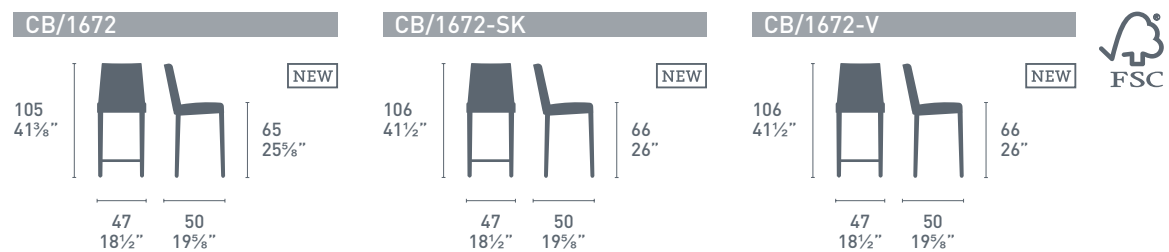

CB/1677
Tavoletta scrittoio antipánico
Anti-panic writing tablet

CB/5101
Carrello porta sedie
Chair trolley

Academy CB/1694-SK 360
P15 / S93
Sedia / Chair

Academy

	<div style="width: 20px; height: 15px; background-color: #f0e68c; border: 1px solid black;"></div> <div style="width: 20px; height: 15px; background-color: #4b3621; border: 1px solid black;"></div> <div style="width: 20px; height: 15px; background-color: #1a1a1a; border: 1px solid black; font-size: 8px; text-align: center; color: white;">NEW</div> <div style="width: 20px; height: 15px; background-color: #d9ead3; border: 1px solid black;"></div> <div style="width: 20px; height: 15px; background-color: #f1c40f; border: 1px solid black;"></div> <div style="width: 20px; height: 15px; background-color: #34495e; border: 1px solid black;"></div> <div style="width: 20px; height: 15px; background-color: #fff2cc; border: 1px solid black;"></div>	<p>NOTE P15L solo/only CB/1665 CB/1665-SK CB/1665-V</p>
	<div style="width: 20px; height: 15px; background-color: #2c3e50; border: 1px solid black;"></div> <div style="width: 20px; height: 15px; background-color: #fff2cc; border: 1px solid black;"></div> <div style="width: 20px; height: 15px; background-color: #3498db; border: 1px solid black;"></div> <div style="width: 20px; height: 15px; background-color: #9b59b6; border: 1px solid black;"></div> <div style="width: 20px; height: 15px; background-color: #34495e; border: 1px solid black;"></div> <div style="width: 20px; height: 15px; background-color: #e74c3c; border: 1px solid black;"></div> <div style="width: 20px; height: 15px; background-color: #f1c40f; border: 1px solid black;"></div>	<p>P16 P94 P100 P328 P900 P946 P973</p>
	<div style="width: 20px; height: 15px; background-color: #fff2cc; border: 1px solid black;"></div> <div style="width: 20px; height: 15px; background-color: #1a1a1a; border: 1px solid black;"></div> <div style="width: 20px; height: 15px; background-color: #4b3621; border: 1px solid black;"></div> <div style="width: 20px; height: 15px; background-color: #34495e; border: 1px solid black;"></div> <div style="width: 20px; height: 15px; background-color: #2c3e50; border: 1px solid black;"></div> <div style="width: 20px; height: 15px; background-color: #f1c40f; border: 1px solid black;"></div> <div style="width: 20px; height: 15px; background-color: #f1c40f; border: 1px solid black;"></div> <div style="width: 20px; height: 15px; background-color: #3498db; border: 1px solid black;"></div>	<p>S92 S93 S94 S95 S96 S98 S99 SA0</p>
	<div style="width: 20px; height: 15px; background-color: #4b3621; border: 1px solid black;"></div> <div style="width: 20px; height: 15px; background-color: #8e44ad; border: 1px solid black;"></div> <div style="width: 20px; height: 15px; background-color: #2c3e50; border: 1px solid black;"></div>	<p>Vintage</p>
	<div style="width: 20px; height: 15px; background-color: #4b3621; border: 1px solid black;"></div> <div style="width: 20px; height: 15px; background-color: #8e44ad; border: 1px solid black;"></div> <div style="width: 20px; height: 15px; background-color: #2c3e50; border: 1px solid black;"></div>	<p>S0A S0B S0C</p>