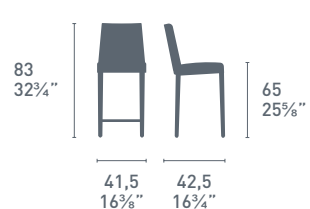

L'Eau

L'Eau CB/1477
P77 / P296
Sgabello / Stool
L'Eau CB/1288
P77 / P848
Sgabello / Stool

L'Eau CB/1273
P77 / P296
Sedia / Chair
Key CB/4044-VQ
P176 / GTA
Tavolo / Table

L'Eau

CB/1298

CB/1298-I

CB/1427

CB/1428