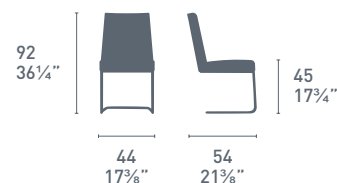

CB/1280

						Ekos
P128	G8J	P128	G8L	P128	G8Q	NEW
						Ekos
P201	G8J	P201	G8L	P201	G8Q	NEW

Cortina

Cortina CB/1280
P201 / G8L
Sedia / Chair
Mikado CB/4728-V
P201 / GTR
Tavolo / Table

CB/1095 CB/1095-LH

CB/1096 CB/1096-LH