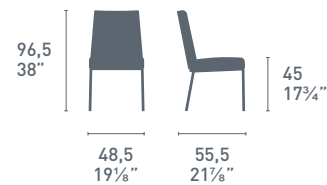

CB/1260 CB/1260-SK

P201	B45	P128	B45	Brighton
P201	1SA3	P201	1SA6	Berna
P128	1SA3	P128	1SA6	Berna
P128	S92	P128	S95	Skuba
P201	S92	P201	S93	Skuba
		P201	S95	Skuba