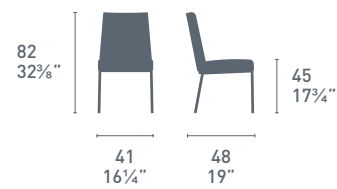

CB/1413

CB/1437

Graffiti