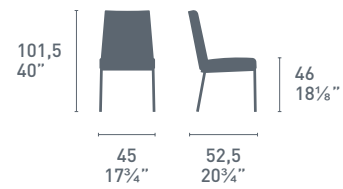

CB/1060

P128 P201

P64 P94

1SA3 1SA6 1SB2

Berna

377 399 419

Cuoio/Leather