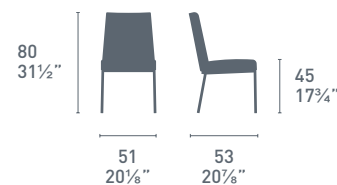

L'Eau

L'Eau CB/1477
P77 / P296
Sgabello / Stool
L'Eau CB/1288
P77 / P848
Sgabello / Stool

L'Eau CB/1273
P77 / P296
Sedia / Chair
Key CB/4044-VQ
P176 / GTA
Tavolo / Table

L'Eau

CB/1298

CB/1298-I

CB/1427

CB/1428