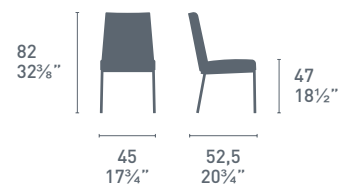

CB/1530

P02	1SA3	P94	1SA3	Berna
P128	1SA6	P201	1SA6	Berna
P176	1SA6	P132	1SB2	Berna
P201	G8Q	P132	G8N	Ekos

NEW NEW