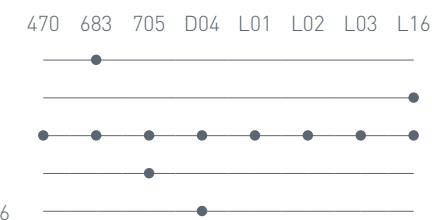

CB/1022-SK

CB/1022-LH

New york
CB/1022-LH
P77 / PL16
Sedia / Chair

New York

New York CB/1022-LH
P16 / L16
Sedia / Chair
New York CB/1087-SK
P77 / S92
Sgabello / Stool
New York CB/1084-LH
P77 / 683
Sedia / Chair