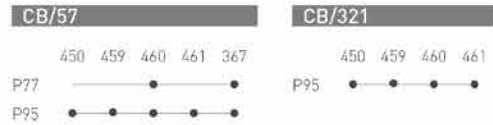

28 | Air

CB/321 AIR RACE

Air 1

9 | sedie e sgabelli / chairs and stools 29

Air CB/93
P77 / AJ9
Sedia / Chair
Air CB/57
P77 / 460
Sgabello / Stool

Copyright © Calligaris s.p.a.

SEDIE E SGABELLI

Chairs and stools / Stühle und Hocker / Chaises et tabourets