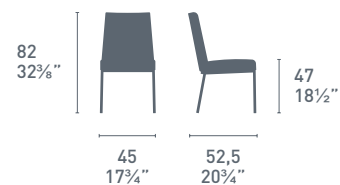

419

Cuoio/Leather

Philadelphia

Philadelphia CB/1060
P94 / 377
Sedia / Chair

CB/1530

P02	1SA3	P94	1SA3	Berna
P128	1SA6	P201	1SA6	Berna
P176	1SA6	P132	1SB2	Berna

Robin

Robin CB/1530
 P02 / 1SA3
 Sedia / Chair
 Eminence CB/4724-W
 P02 / GEW
 Tavolo / Table