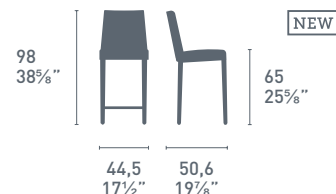

CB/1525

CB/1688

				Ekos
P15	G8N	P16	G8R	
				Ekos
P94	G8K	P159	G8J	
				Ekos
P176	G8Q			

Garda