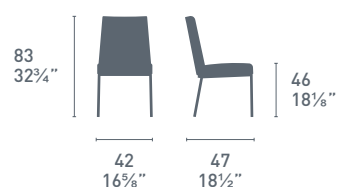

CB/1419

CB/1513

CB/1690

CB/1689

CB/1690 CB/1689

Ekos

Go!