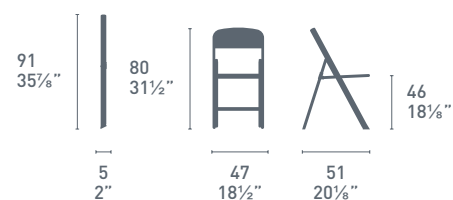

gancio da fissare a muro
con tasselli per appendere
n. 4 sedie Olivia

to be fitted with dowels
to the wall to hold
n. 4 Olivia chairs

Olivia

CB/207

P83

>ALU<

P128

P132