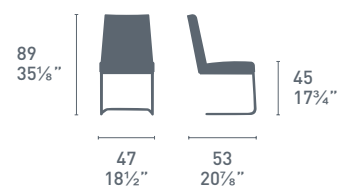

CB/1010

P77

P95

315

474

D03

Cuoio rig./
Reg. leather