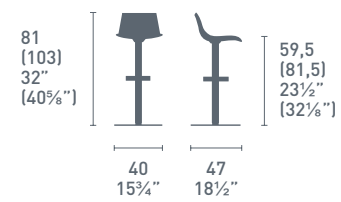

CB/1532

P77

G8J

G8K

Ekos

G8N

G8Q

Ekos