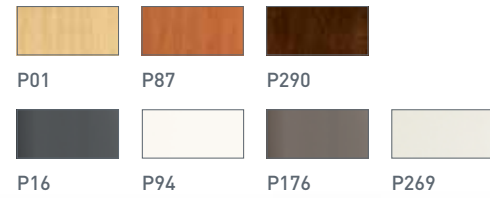

CB/1117

CB/1199

CB/1117

CB/1199

Venezia