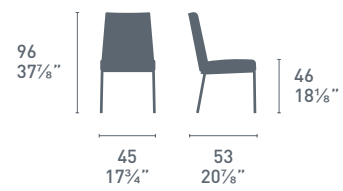

Siren CB/1536
 P128 / G8L
 Sedia / Chair

Siren

Siren CB/1542
P128 / G8J
Sgabello / Stool

Siren CB/1536
P132 / G8K
Sedia / Chair
Mikado CB/4728-V
P132 / GTR
Tavolo / Table

Siren

CB/1275

		Cuoio rig. Reg. leather
315	463	
		Cuoio rig. Reg. leather
474	D03	