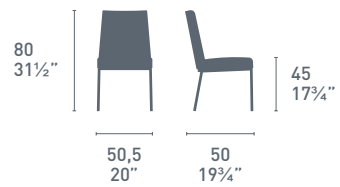

Skuba

S92

S93

S95

Amsterdam

Amsterdam

Amsterdam CB/1286-LH
P77 / 683
Sedia / Chair
Amsterdam CB/1287-LH
P77 / 683
Poltrona / Armchair
Gate CB/4088-MV
P77 / P321
Tavolo / Table

CB/1042