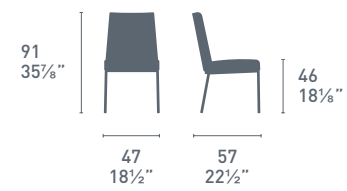

CB/1462 CB/1462-SK