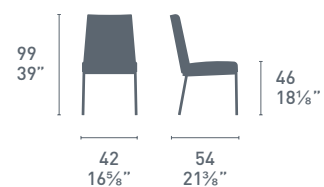

CB/1365

P95

459

460

461

Net

473

C6A

Net