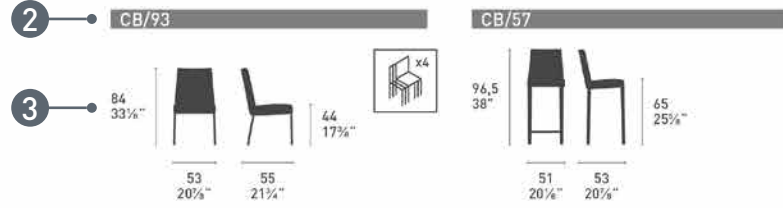

- 1 Nome del modello
  Model name
  Modellname
  Nom du modèle
  Nombre del modelo
  Название модели
  品名
- 2 Codice del modello
  Model code
  Modellkode
  Code du modèle
  Codigo del modelo
  Код модели
  コード
- 3 Dimensioni
  Dimensions
  Maße
  Dimensions
  Medidas
  Размеры
  サイズ
- 4 Note tecniche
  Technical details
  Technische Angaben
  Notes techniques
  Notas técnicas
  Технические примечания
  使用
- 5 Finitura della struttura
  Frame finish
  Gestellausführung
  Finition de la structure
  Acabado de la estructura
  Отделка структуры
  フレーム仕上げ
- 6 Finitura della seduta
  Seat finish
  Sitzausführung
  Finition de l'assise
  Acabado del asiento
  отделка сиденья
  シート仕上げ
- 7 Nome della stoffa
  Fabric name
  Stoffname
  Nom du tissu
  Nombre de la tela
  название ткани
  ファブリック名
- 8 Combinazioni possibili
  possible combinations
  Zusammenstellungsvorschläge
  Combinaisons possibles
  combinaciones posibles
  возможные комбинации
  コンセプト
- 9 Tipologia dei prodotti
  Product type
  Produktentypologie
  Typologie des produits
  Tipologia de productos
  типология изделий
  カテゴリー

28 | Air

CB/321 AIR RACE