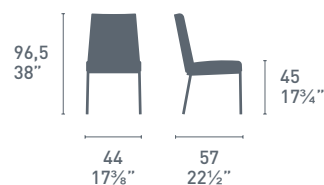

Club

Club

Club CB/1462
P16 / A07
Sedia / Chair
Snap CB/4085
P16 / GG
Tavolo / Table

Club CB/1462
P139 / S99
Sedia / Chair
T-Table CB/4781-RC
P02 / P139 / GTR
Tavolo / Table

Club

CB/1651

CB/1279

				Ekos
P16 G8R	P94 G8K	P132 G8K	P132 G8Q	
				Ekos
P128 G8J	P128 G8K	P128 G8L	P128 G8Q	
				Ekos
P201 G8J	P201 G8K	P201 G8L	P201 G8Q	