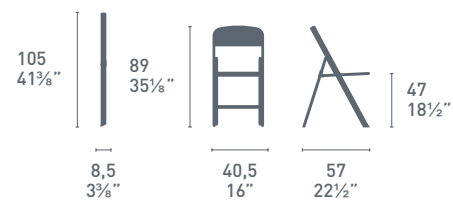

CB/1196

P87

P128

P290

CB/5073 FLAT

FLAT
gancio da fissare a muro
con tasselli per appendere
n. 2 sedie Ambra
to be fitted with dowels
to the wall to hold
n. 2 Ambra chairs

Ambra

Ambra CB/1196
P87 / P128
Sedia / Chair