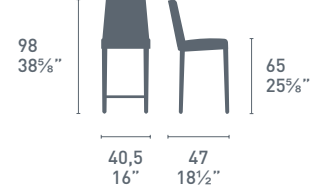

CB/1304

CB/1300

P77 P94 P95

P128 P94

G8K G8N G8Q Ekos

480 481 Sonor Carbon Look

Lotus