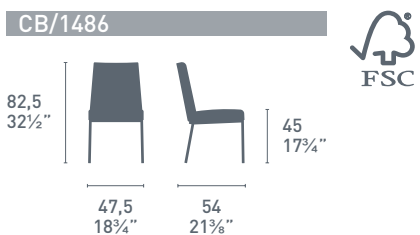

NOTE

P837-P799 non disponibile/not available CB/1485 CB/1487