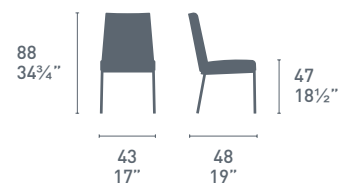

CB/1117

CB/1199

CB/1117

CB/1199

Venezia