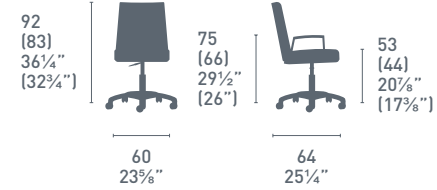

CB/321

P95

450

459

Net

460

461

Net

Air Race