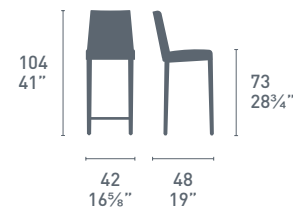

CB/1117

CB/1199

CB/1117

CB/1199

Venezia