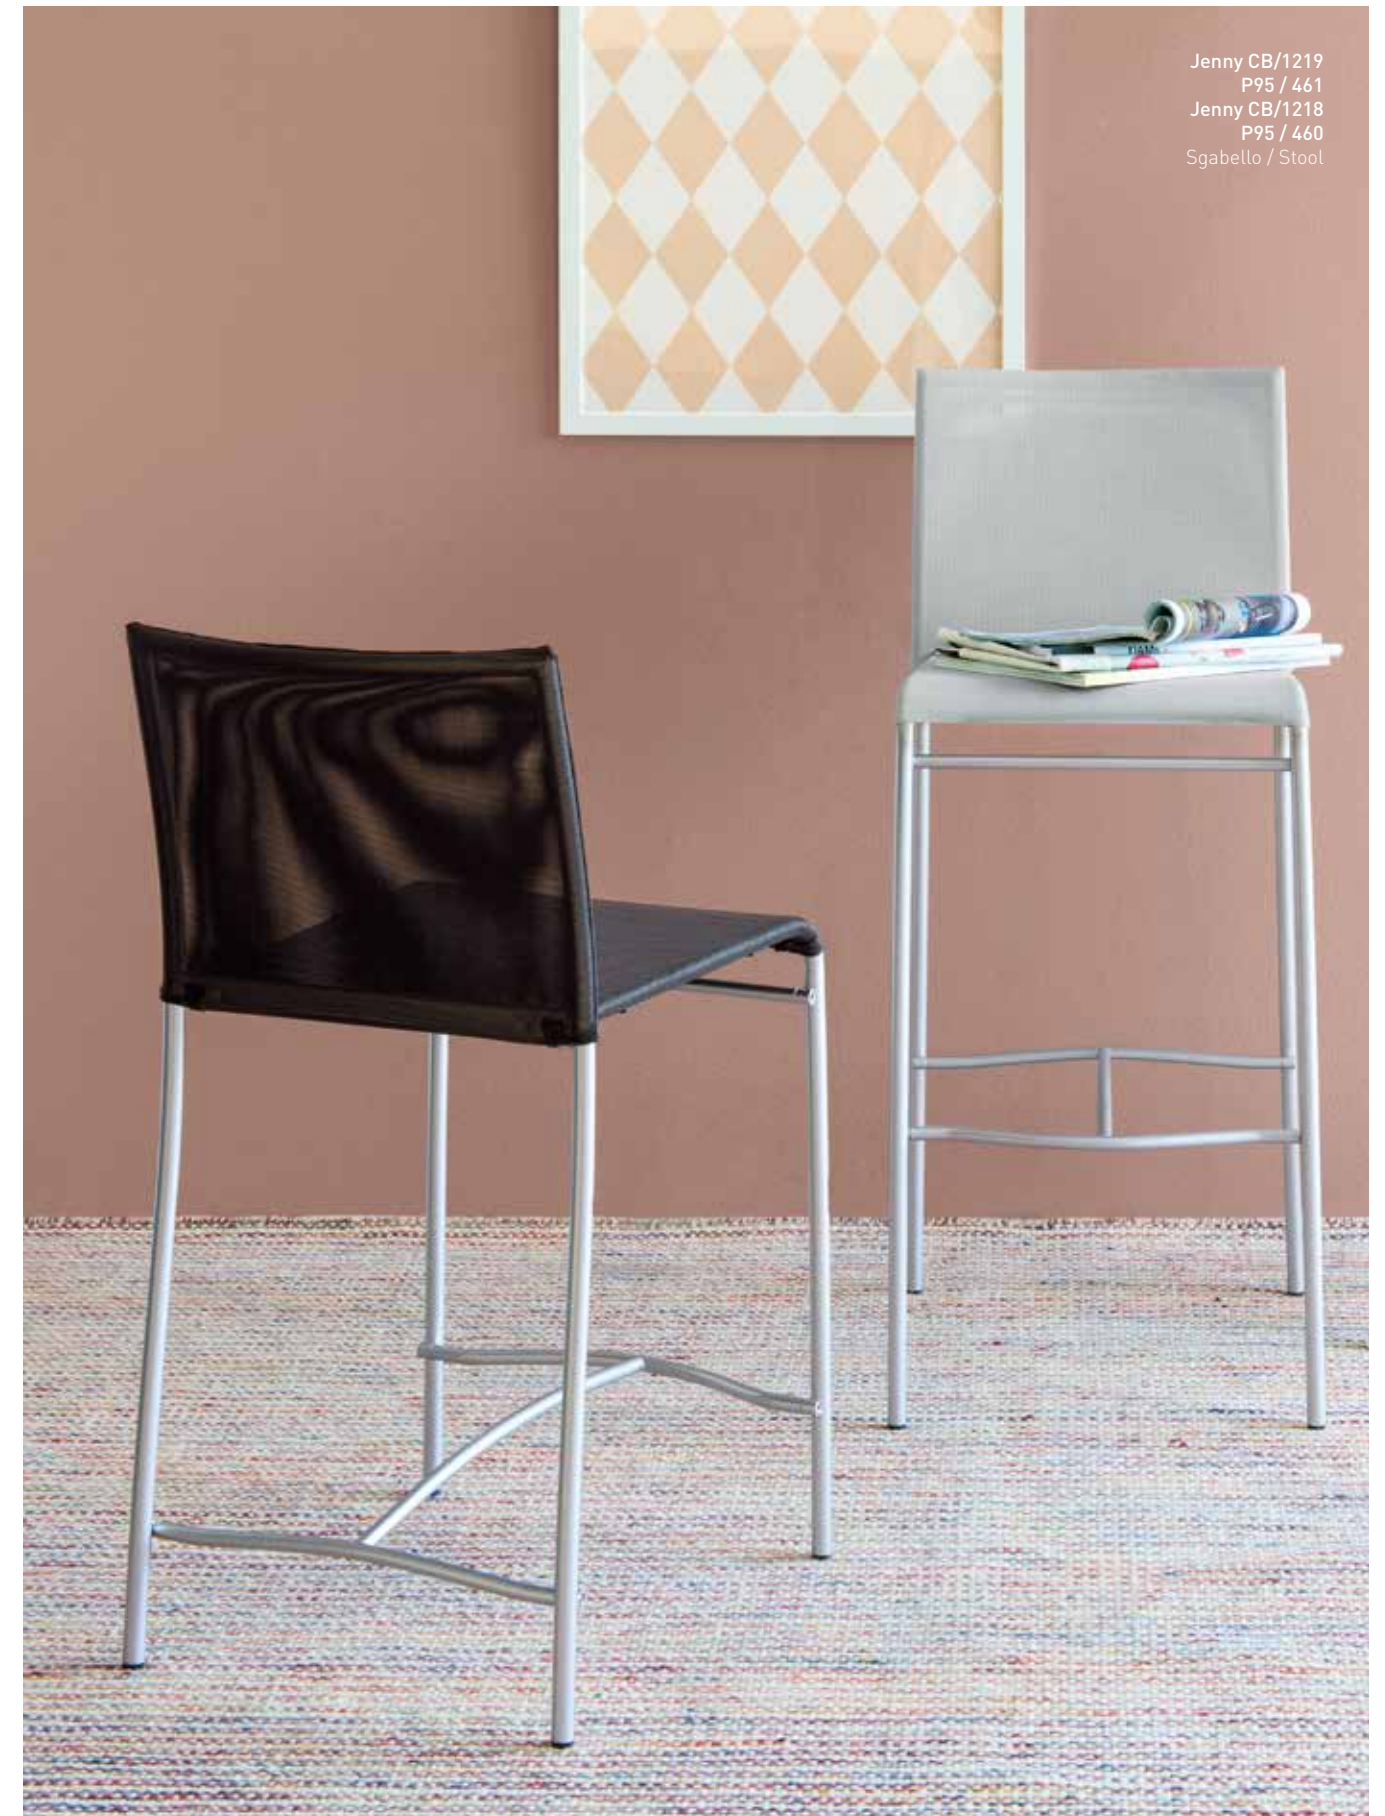

Net

NOTE

CB/1218 CB/1219
solo/only 460 - 461 - 473

473

C6A

Net

Jenny

Jenny CB/1219
P95 / 461
Jenny CB/1218
P95 / 460
Sgabello / Stool