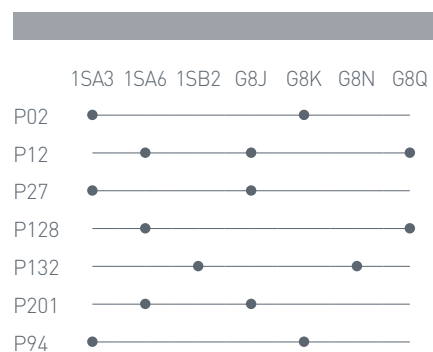

CB/1526

Escudo

Escudo CB/1526
P128 / 1SA6
Sedia / Chair
Abaco CB/4758
P128 / GK
Tavolo / Table