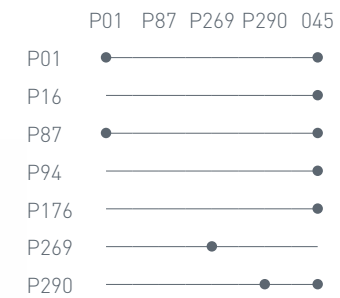

CB/1117

CB/1199