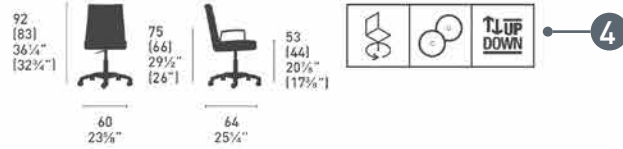

28 | Air

CB/321 AIR RACE

Air 1

9 | sedie e sgabelli / chairs and stools 29

Air CB/93
P77 / AJ9
Sedia / Chair
Air CB/57
P77 / 460
Sgabello / Stool

Copyright © Calligaris s.p.a.

SEDIE E SGABELLI

Chairs and stools / Stühle und Hocker / Chaises et tabourets