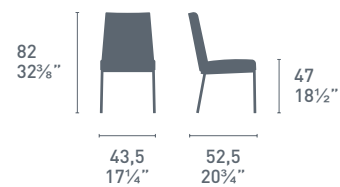

CB/1436

P128

P94

P176

Robinson

Robinson CB/1436
P94
Sedia / Chair
Eminence CB/4724-W
P94 / P18W
Tavolo / Table