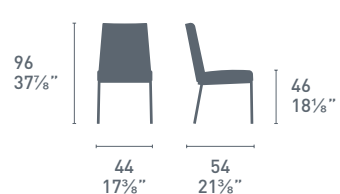

CB/1525

CB/1688

				Ekos
P15	G8N	P16	G8R	
				Ekos
P94	G8K	P159	G8J	
				Ekos
P176	G8Q			

Garda