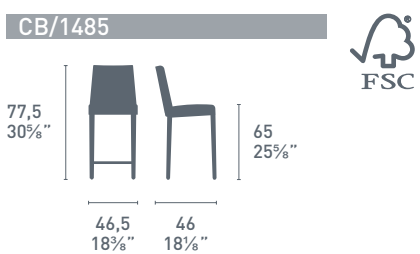

NOTE

P837-P799 non disponibile/not available CB/1485 CB/1487