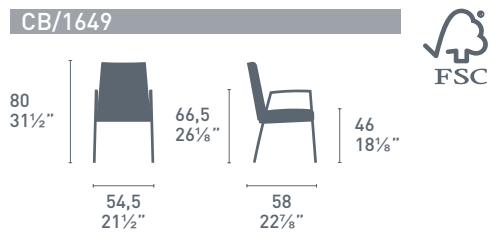

463

Cuoio rig.
Reg. leather

474

D03

Mambo

P128

G8J

G8L