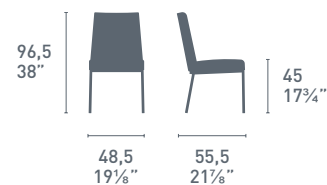

CB/1260 CB/1260-SK