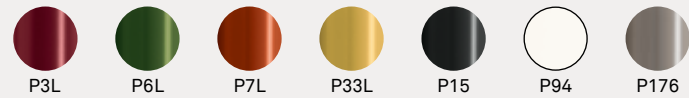

struttura | frame

metallo | metal