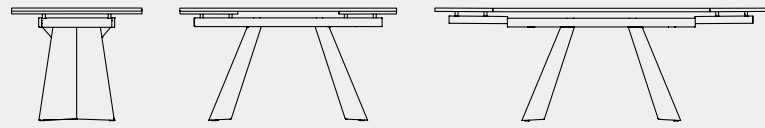

Wings

basamento | base

metallo | metal

piano | top

ceramica | ceramic

nobilitato | melamine

EASY
x-tension

MANUAL
x-tension

NOTA: per le combinazioni disponibili consultare il listino prezzi. | NOTE: please check all available combinations in the price list.

Wings CB4796-R 160
tavolo allungabile | metallo P15 nero opaco /
nobilitato P50W bronzo ossido
extending table | metal P15 matt black /
melamine P50W oxide bronze