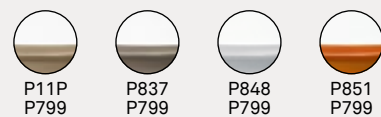

CB1034
48x51 H92,5 HS80 cm

CB1035
44x43 H93(73,5) HS80(61) cm

struttura | frame

legno | wood

metallo | metal

sedile | seat

policarbonato | polycarbonate

CB1035
CB623