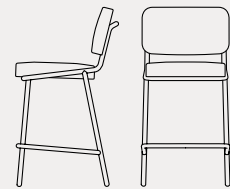

CB2139
49x56,5 H98,5 HS65 cm