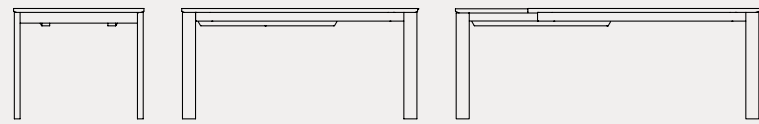

Eminence Metal