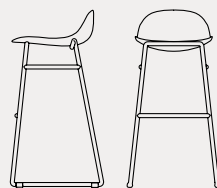

CB2168
50x53 H97 HS81 cm