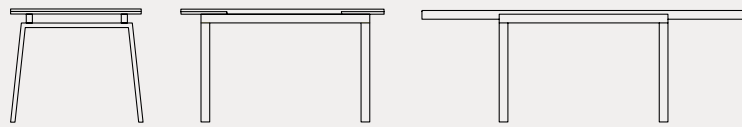

tavoli | tables

Zeffiro

CB4798-R 140
140(180)(220)x90 cm

CB4798-R 160
160(200)(240)x90 cm

gambe | legs

metallo | metal

guide | rails

metallo | metal