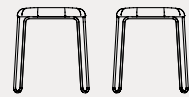

Stulle

CB2100
43x43 H50 cm