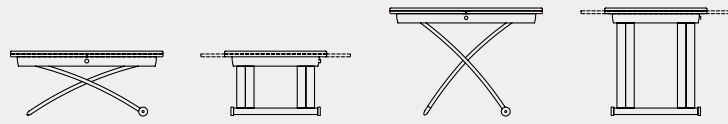

Mascotte

CB490
105x70(140) H74(32,5)(64,5) cm

basamento | base

legno | wood

piano | top

legno | wood

ALLUNGA SEMI-AUTOMATICA tavolo allungabile con meccanismo semi automatico; le allunghe vengono posizionate agevolmente traslando su apposite guide.
SEMI-AUTOMATIC EXTENSION extendable table with semi-automatic mechanism; the extensions are easily aligned with the top by gliding on special runners.