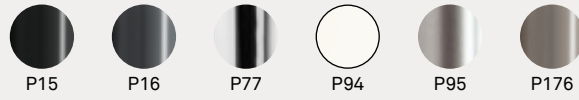

Baron

CB4010-R 110
110(155)x70 cm

CB4010-R 130
130(190)x85 cm

CB4010-R 160
160(220)x85 cm

CB4010-R 180
180(240)x100 cm

gambe | legs

metallo | metal

piano | top