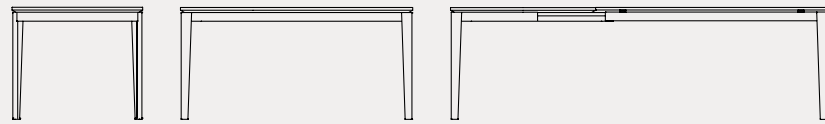

Pentagon

gambe | legs

metallo | metal

piano | top

ceramica | ceramic

vetro | glass

laminato | laminate

nobilitato | melamine

MANUAL
x-tension

PIANI IN CERAMICA E IN VETRO CON ALLUNGHE IN LAMINATO - PIANI IN NOBILITATO CON ALLUNGHE NELLA STESSA FINITURA |
CERAMIC OR GLASS TOPS AND LAMINATE EXTENTIONS - MELAMINE TOPS AND EXTENSIONS IN THE SAME FINISH

NOTA: per le combinazioni disponibili consultare il listino prezzi. | NOTE: please check all available combinations in the price list.

Pentagon CB4797-R 160 A
tavolo allungabile | metallo P16 grigio
opaco / ceramica P1C cemento
extending table | metal P16 matt grey /
ceramic P1C cement