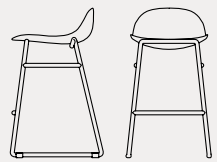

CB2167
48x55 H82 HS66 cm