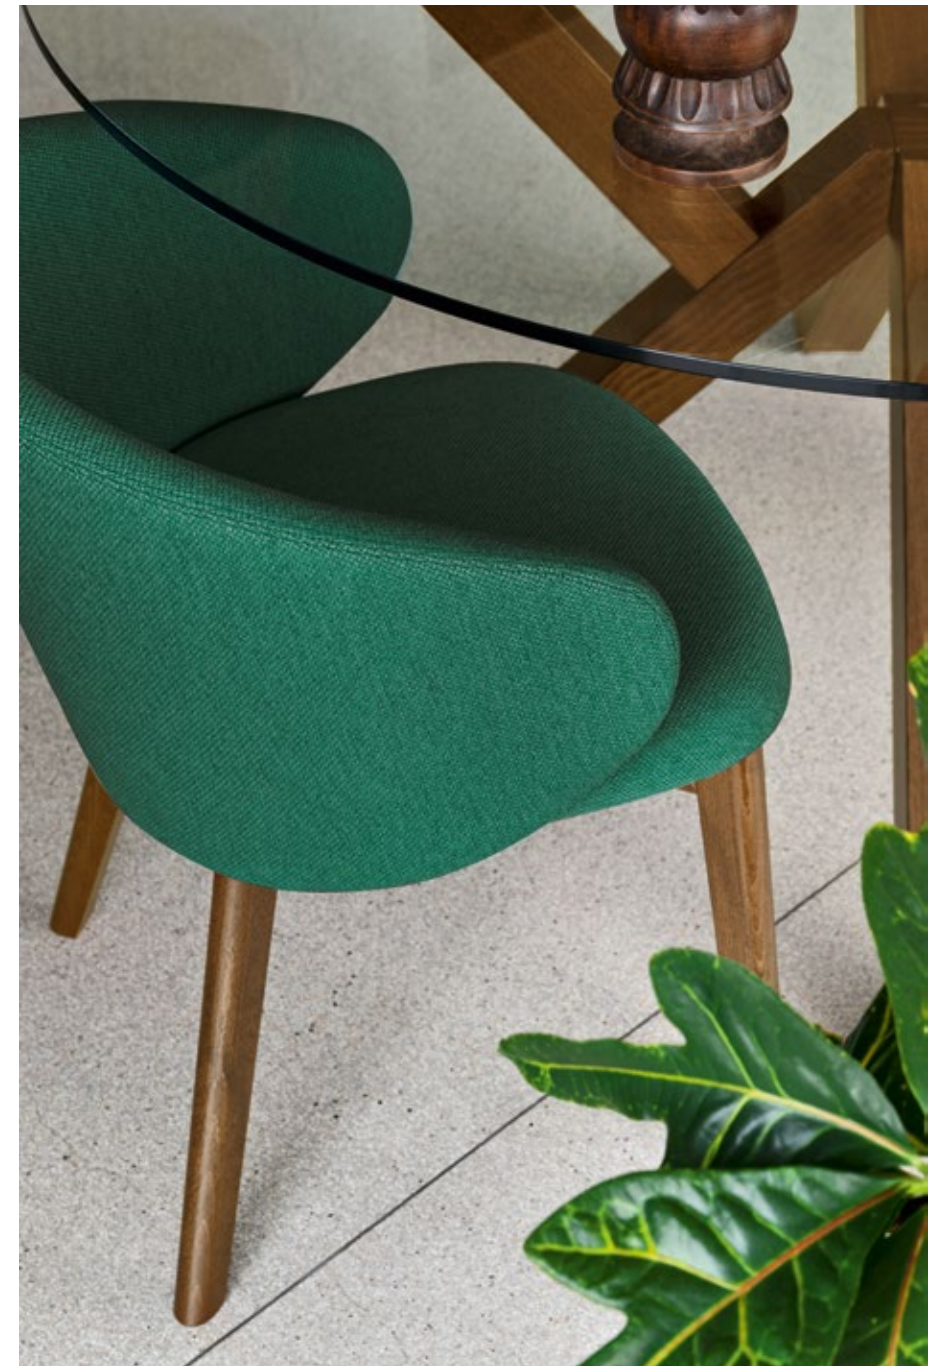

sedute | seating

Tuka CB2117 sedia | faggio P201 noce / tessuto Cros SLH bosco - chairs | beech P201 walnut / Cros fabric SLH forest green Mikado CB4728-FD 140 tavolo fisso | faggio P201 noce / vetro temprato GTR trasparente - non-extending table | beech P201 walnut / tempered glass GTR transparent