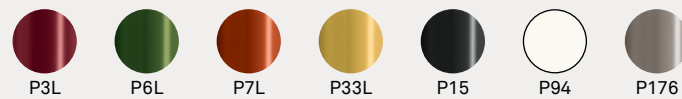

struttura | frame

metallo | metal