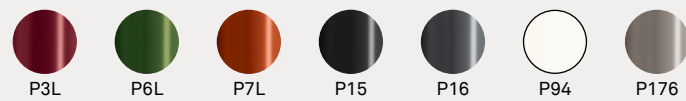

Sibilla / Sibilla Soft

SIBILLA CB1959

struttura | frame

metallo | metal

sedile | seat

rig. cuoio |
reg. leather

SIBILLA SOFT CB1959 -A

struttura | frame

metallo | metal

sedile | seat

tessuto | fabric

Stoffe da Programma Made to Order
Fabrics from the Made to Order Program

Sibilla Soft CB1959-A

sedie | metallo P3L rosso ossido opaco / tessuto Cros SLF bordeaux |
metallo P7L zafferano opaco / tessuto Cros SLD zafferano
chairs | metal P3L matt oxide red / Cros fabric SLF burgundy |
metal P7L matt saffron yellow / Cros fabric SLD saffron yellow