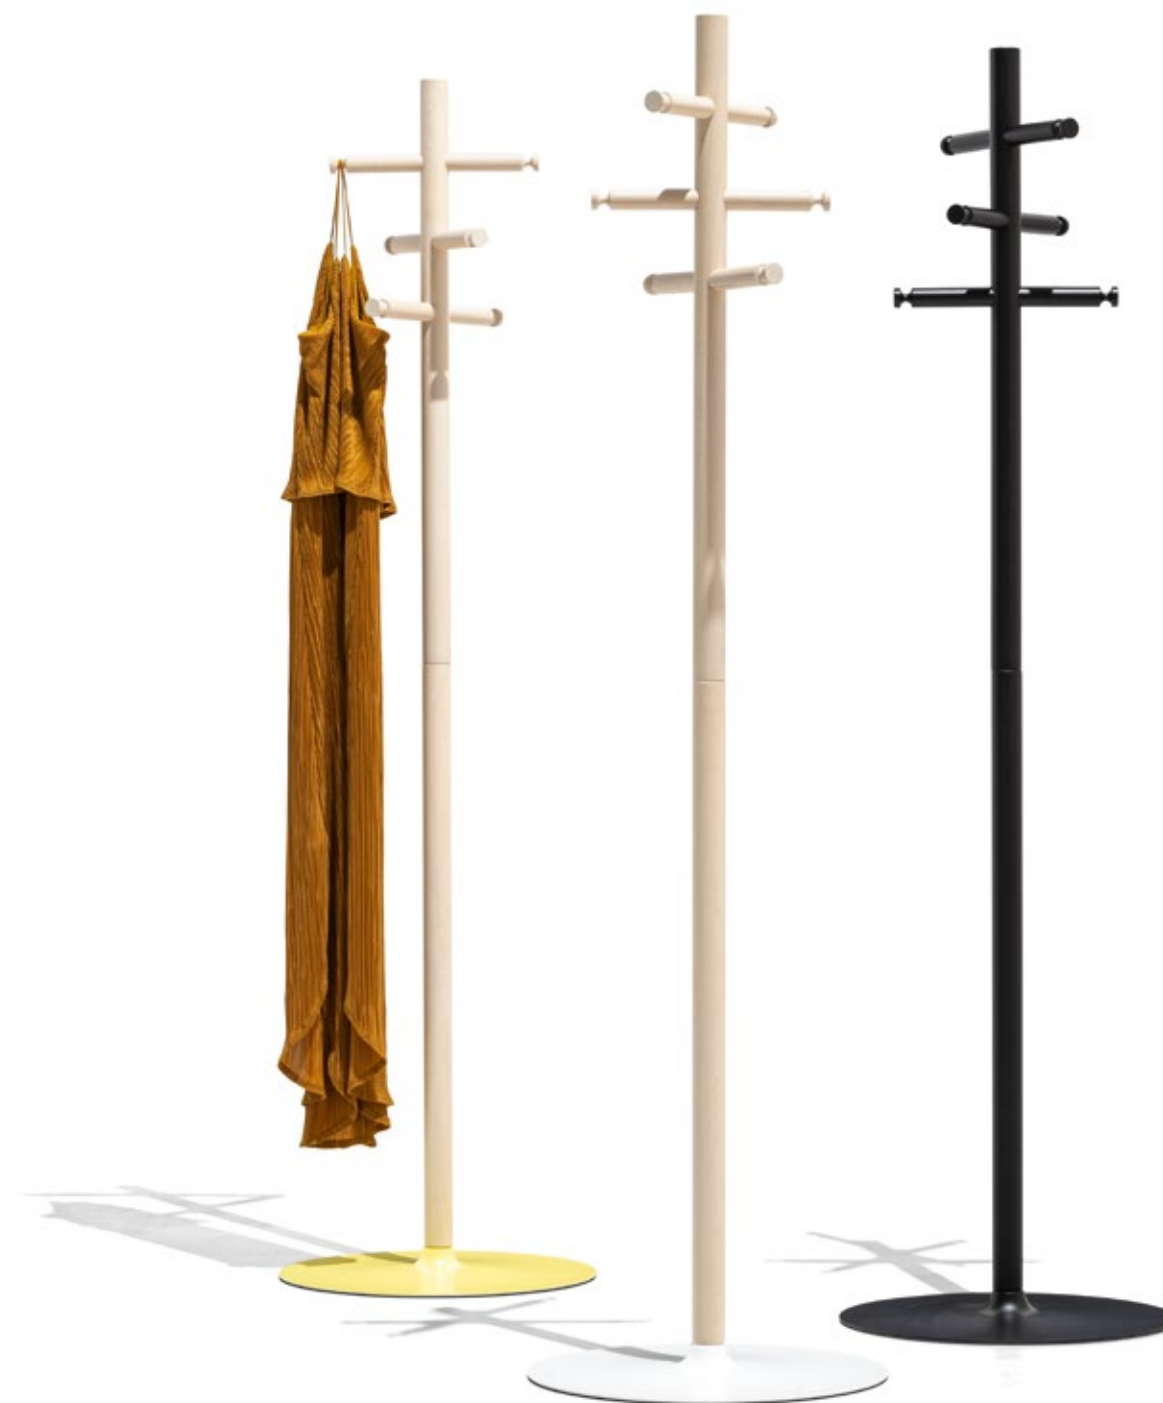

legno | wood

P02

P132

FSC

I am green

complementi | occasionals

App CB5212

appendiabiti | faggio P02 faggio sbiancato / metallo P9L limone opaco -
P94 bianco ottico opaco - faggio P132 faggio grafite / metallo P15 nero opaco
coat stands / hangers | beech P02 bleached beechwood / metal P9L matt lemon
yellow - P94 matt optic white - beech P132 graphite / metal P15 matt black