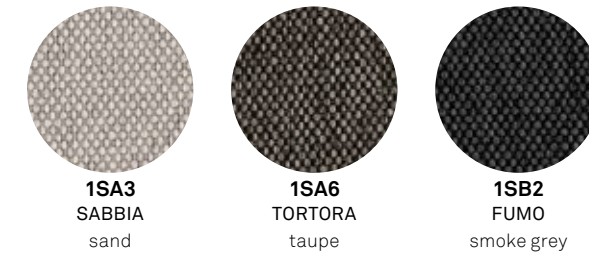

NET | 77% PVC - 23% PL gr/m² 560

NET NANCY | 49% PVC - 42% PL - 9% CO gr/m² 587

TESSUTI | FABRICS

BEDFORD | 50% PU - 50% PL gr/m² 800

BERNA | 100% PL gr/m² 350

EKOS | 55% PU - 29 CO% - 16% PL gr/m² 410

CROS | 100% PL gr/m² 390