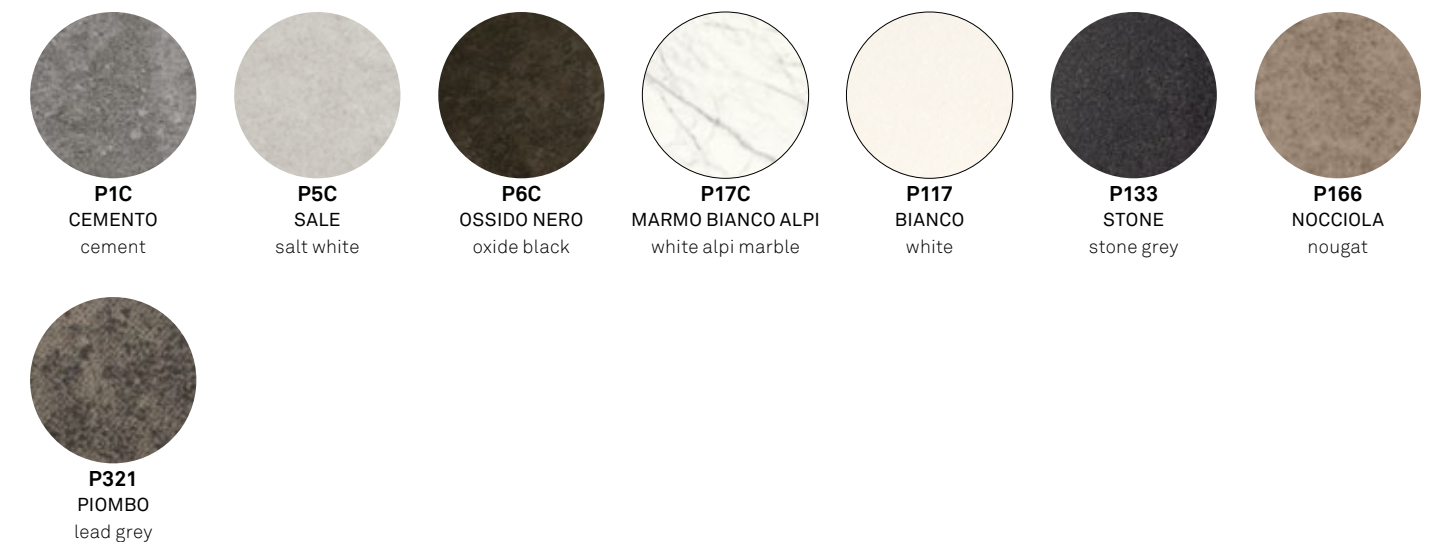

ACCOPPIATO CERAMICA-LEGNO | LAMINATED CERAMIC-WOOD

L'accoppiato ceramica-legno è un prodotto ottenuto applicando una lastra di ceramica (gres porcellanato) ad un pannello di particelle di legno con una speciale tecnica di incollaggio. Il gres porcellanato è un materiale ceramico ottenuto da materie prime di speciale pregio e purezza, macinate e colorate nell'impasto, compattate ad altissima pressione e cotte alla temperatura 1200 °C.

Il piano di lavoro in gres porcellanato offre caratteristiche eccezionali in termini di resistenza ai graffi, agli urti, alle macchie, agli sbalzi termici ed ai prodotti chimici. È facile da pulire ed assolutamente igienico in quanto non assorbe liquidi e non rilascia sostanze nocive.

The ceramic-wood top is obtained by applying a layer of ceramic (gres porcelain tile) onto a panel made of wooden particles with a special gluing technique. The porcelain tile is a ceramic material obtained using a mixture of stoneware composed by clay and valuable raw materials, which are mixed, body tinted, compacted whilst high pressure is applied and finally fired at 1200 °C.

The porcelain tile working surface features exceptional performances in terms of deep abrasion, stain, thermal shock and chemical resistance. It's easy to clean and very hygienic because it does not absorb liquids and does not release harmful substances.