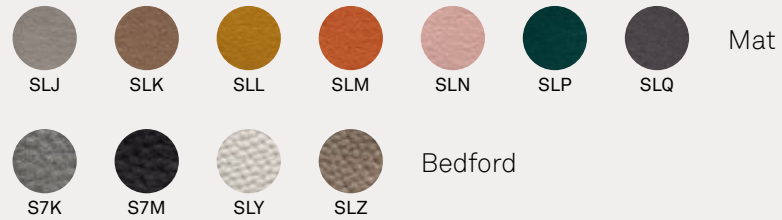

NOTA: per le combinazioni disponibili consultare il listino prezzi. | NOTE: please check all available combinations in the price list.

Siren CB1536 sedie | faggio P132 grafite / similpelle Bedford S7M nero - chairs | beech P132 graphite / Bedford faux leather S7M black Peeno CB4839-FR 160 tavolo fisso | faggio P132 grafite / vetro temprato GTR trasparente - non-extending table beech | P132 graphite / tempered glass GTR transparent

tessuto | fabric

similpelle | faux leather

Stoffe da Programma Made to Order
Fabrics from the Made to Order Program

Sixty CB2138
sedia | metallo P15 nero opaco / tessuto Cros SKZ sabbia
chair | metal P15 matt black / Cros fabric SKZ sand