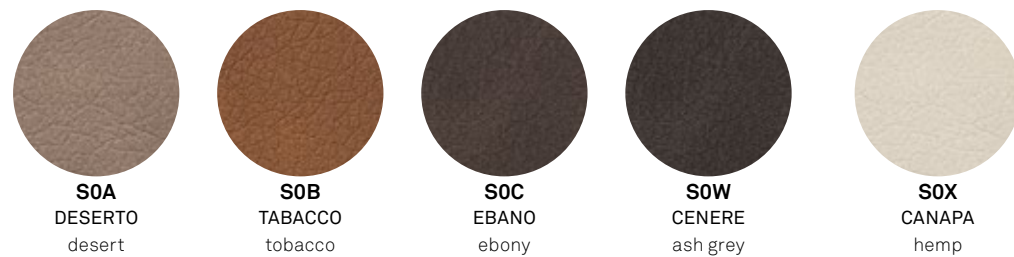

VINTAGE | 55% PU - 29% CO - 16% PL gr/m² 393