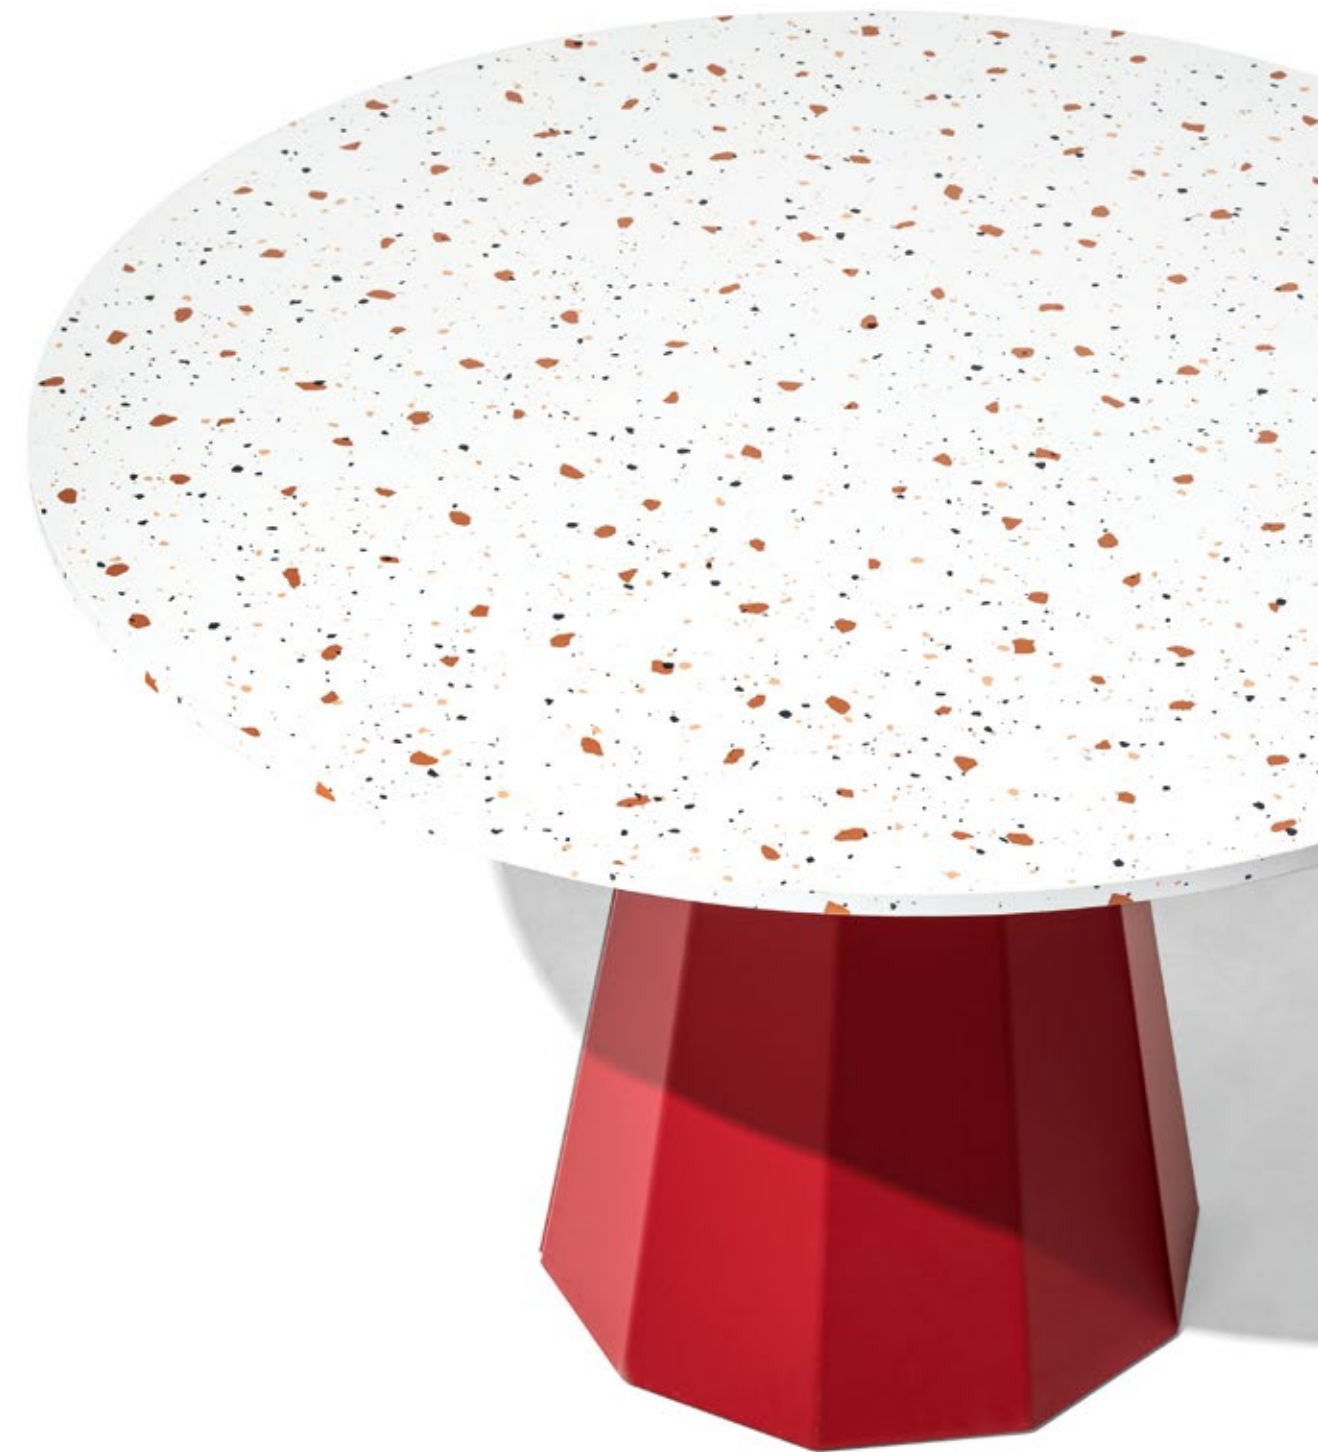

tavoli | tables

Dix CB4804-FD 120
tavolo fisso | metallo P3L rosso
ossido opaco / nobilitato P85W terrazzo
non-extending table | metal P3L
matt oxide red / melamine P85W terrazzo

Dix **CB4804-FD 120** tavolo fisso | metallo P94 bianco ottico opaco / laminato (hpl) con anima nera P94-BNE bianco ottico opaco - non-extending table | metal P94 matt optic white / laminate (hpl) with black core P94-BNE matt optic white
 Dix **CB4804-FD 120** tavolo fisso | metallo P94 bianco ottico opaco / nobilitato P49W rovere naturale - non-extending table | metal P94 matt optic white / melamine P49W natural oak
Academy CB1664 sedie | metallo/polipropilene P94 bianco ottico opaco - P2L cipria opaco - P3L rosso ossido opaco - chairs | metal/polypropylene P94 matt optic white - P2L matt pink - P3L matt oxide red
Made CB6101-2 mobile | nobilitato P49W rovere naturale / laccato P35L arancio opaco / metallo P15 nero opaco - cabinet | melamine P49W natural / lacquered P35L matt orange / metal P15 matt black