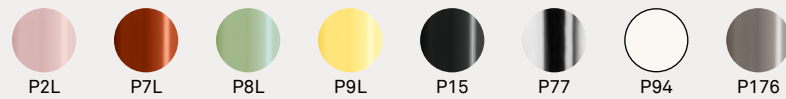

struttura | frame

metallo | metal