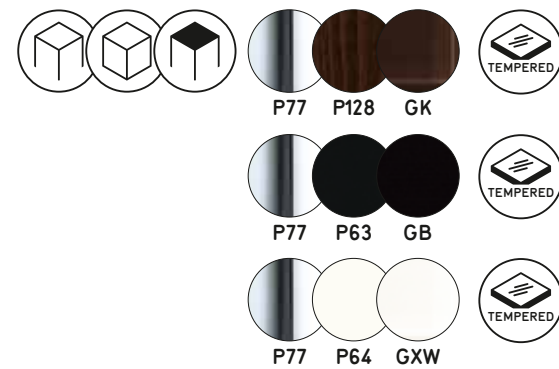

CS/4056-Q

La Locanda CS/1102
 La Locanda CS/1103
 La Locanda CS/1104
 Sgabello / Stool

MAGIC-J

Design: Edi e Paolo Ciani

CS/5041-W

CS/5041-G

CS/5041-W

CS/5041-G