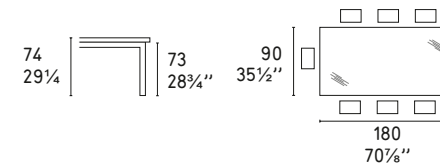

CS/4042-RC 130 G

CS/4042-RC 160 G

CS/4042-RC 180 G

Easy CS/212-LH
Sedia / Chair

SIGMA /glass

Design: Calligaris Studio

CS/4069-LV 140

CS/4069-LV 180