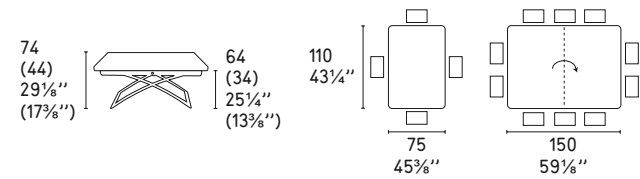

CS/4056-Q

La Locanda CS/1102
 La Locanda CS/1103
 La Locanda CS/1104
 Sgabello / Stool

MAGIC-J

Design: Edi e Paolo Ciani

CS/5041-W

CS/5041-G

CS/5041-W

CS/5041-G