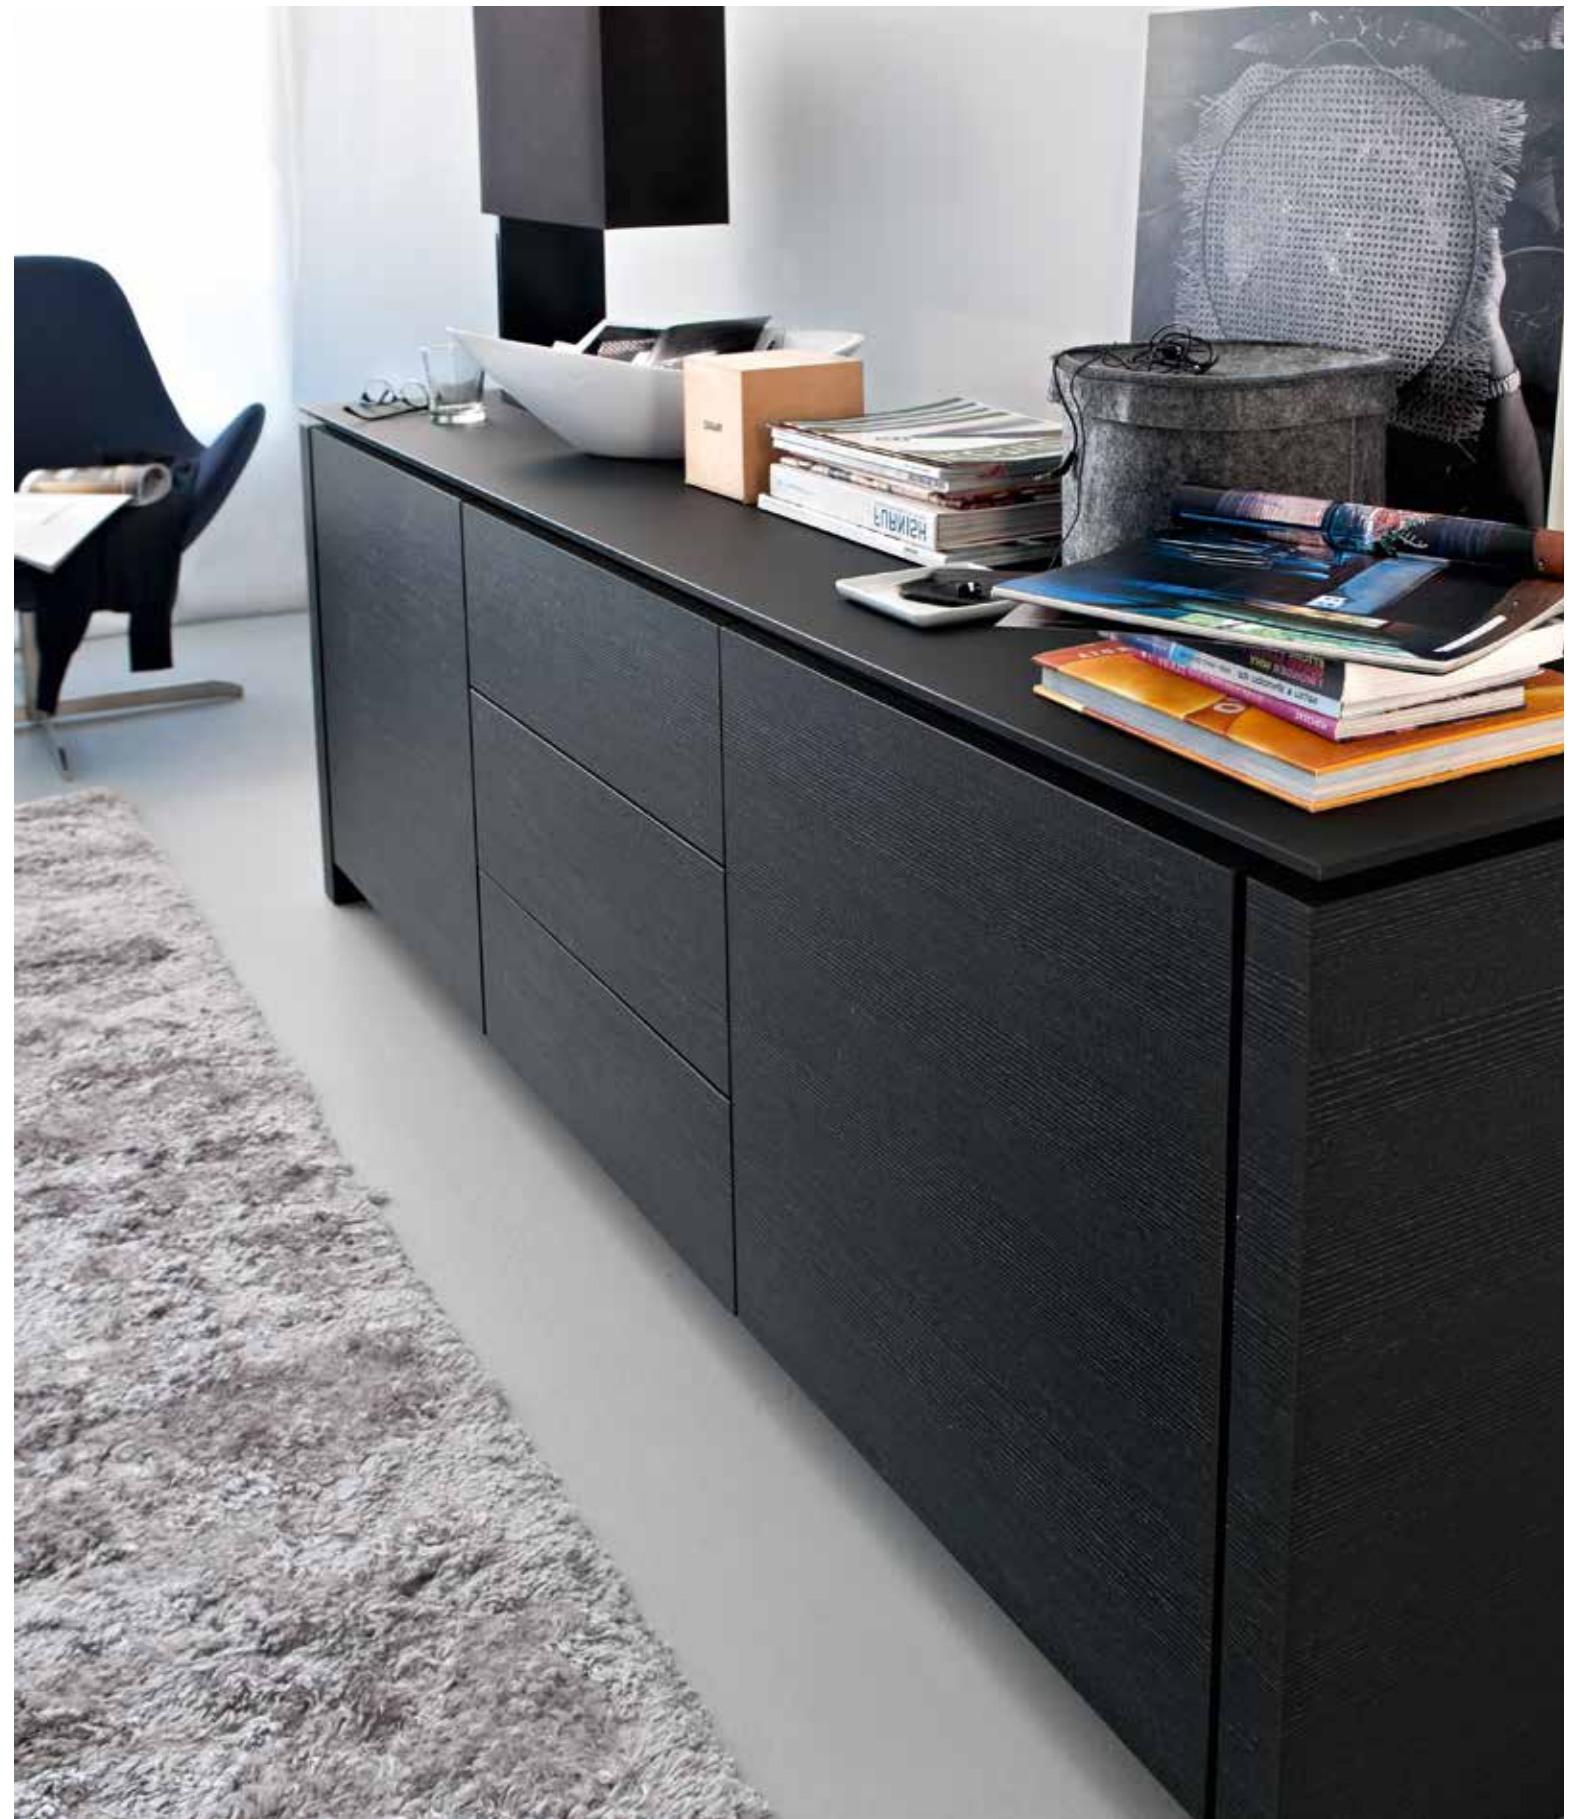

MAG

Design: Calligaris Studio

CS/6029-0

CS/6029-1

CS/6029-1A

CS/6029-2

CS/6029-3P

CS/6029-3R

CS/6029-6

CS/6029-7

CS/6029-8

CS/6029-4

CS/6029-9

Color and material options for cabinets CS/6029-0 through CS/6029-8:

- Material icons: Solid, Glass, Tempered Glass.
- Color combinations:
  - P48 (Dark Grey) / GTA (Light Grey)
  - P48 (Dark Grey) / GXW (White)
  - P64 (Light Yellow) / GWX (White)
  - P94 (Light Yellow) / GAW (White)
  - P173 (Dark Blue) / GAB (Black)
  - P201 (Dark Brown) / GB (Black)
  - P201 (Dark Brown) / GTA (Light Grey)
  - P201 (Dark Brown) / GXW (White)

	P48 GTA	P48 GXW	P64 GXW	P94 GAW	P173 GAB	P201 GB	P201 GTA	P201 GXW
CS/6029-0	•	•	•			•	•	•
CS/6029-1	•	•	•			•	•	•
CS/6029-1A	•	•	•	•	•	•	•	•
CS/6029-2	•	•	•			•	•	•
CS/6029-3P	•	•	•			•	•	•
CS/6029-3R	•	•	•	•	•	•	•	•
CS/6029-4	•	•	•	•	•	•	•	•
CS/6029-6	•	•	•	•	•	•	•	•
CS/6029-7	•	•	•	•	•	•	•	•
CS/6029-8	•	•	•			•	•	•

	P48 GTR	P64 GTR	P201 GTR
CS/6029-9	•	•	•

Color and material options for cabinet CS/6029-9:

- Material icons: Solid, Glass, Tempered Glass.
- Color combinations:
  - P48 (Dark Grey) / GTR (Light Grey)
  - P64 (Light Yellow) / GTR (Light Grey)
  - P201 (Dark Brown) / GTR (Light Grey)

Material options for cabinet CS/6029-9:

- Material icons: Solid, Glass, Tempered Glass.
- Color: GTR (Light Grey)