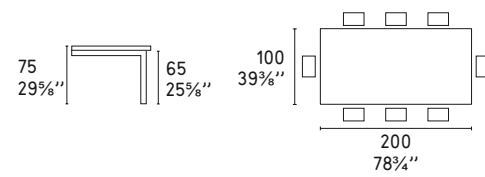

SIGMA

/wood

Design: Calligaris Studio

CS/4069-LL 140

CS/4069-LL 160

CS/4069-LL 180

CS/4069-FLL 200

	P03	P12	P27	P64	P94	P128	P173	P201
CS/4069-LL 140	•	•	•	•	•	•	•	•
CS/4069-LL 160		•	•	•		•		•
CS/4069-LL 180		•	•	•		•		•
CS/4069-FLL 200		•	•	•	•	•		•
CS/4069-XLL 180		•	•	•	•	•	•	•