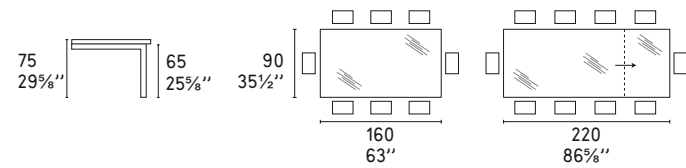

CS/4069-LV 160