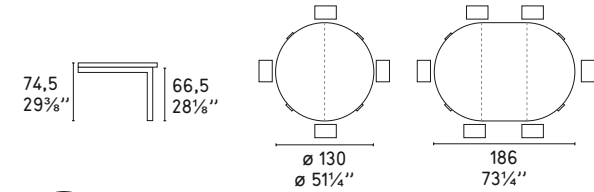

CS/4030-RD

Deja vu CS/1054
Sedia / Chair
Regency CS/4030-E
Tavolo / Table