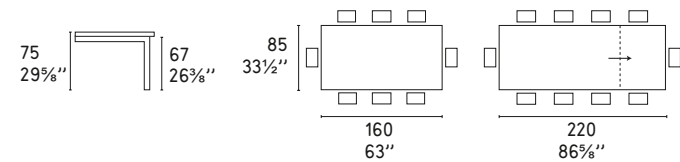

Wien CS/1091-D
Sedia / Chair

BARON

Design: Calligaris Studio

CS/4010-ML 110

CS/4010-MV 110

CS/4010-ML 130

CS/4010-MV 130

CS/4010-ML 160