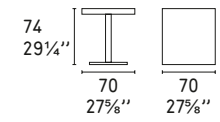

CS/4056-Q

La Locanda CS/1102
 La Locanda CS/1103
 La Locanda CS/1104
 Sgabello / Stool

MAGIC-J

Design: Edi e Paolo Ciani

CS/5041-W

CS/5041-G

CS/5041-W

CS/5041-G