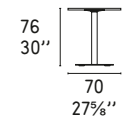

CS/4073-A Q70 H