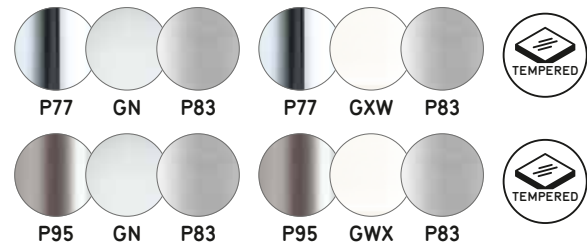

—
Swing High CS/1099-LH
Sedia / Chair

PERFORMANCE

Design: Calligaris Studio

CS/4031-MV 110

CS/4031-ML 110

CS/4031-MV 130

CS/4031-ML 130

Giga CS/1105
Sedia / Chair