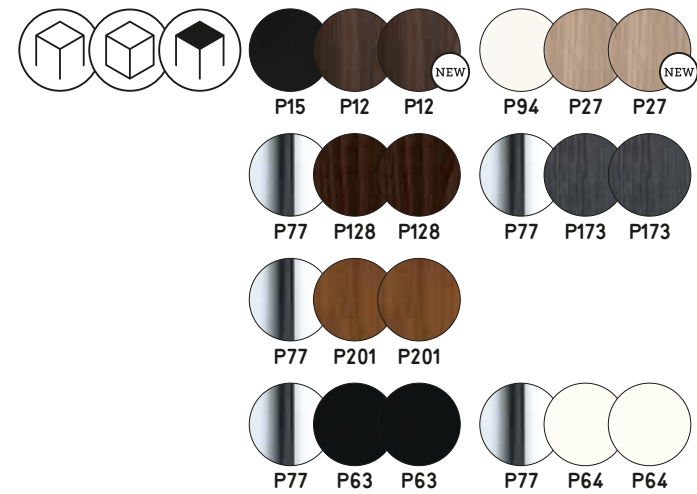

CS/4056-Q

La Locanda CS/1102
 La Locanda CS/1103
 La Locanda CS/1104
 Sgabello / Stool

MAGIC-J

Design: Edi e Paolo Ciani

CS/5041-W

CS/5041-G

CS/5041-W

CS/5041-G