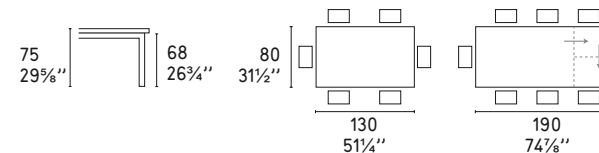

—
Swing High CS/1099-LH
Sedia / Chair

PERFORMANCE

Design: Calligaris Studio

CS/4031-MV 110

CS/4031-ML 110

CS/4031-MV 130

CS/4031-ML 130

Giga CS/1105
Sedia / Chair