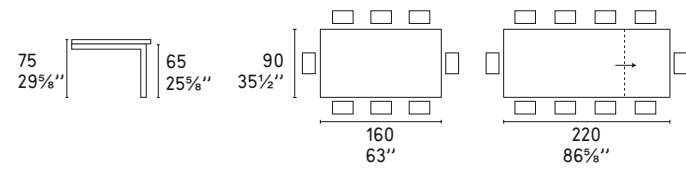

SIGMA

/wood

Design: Calligaris Studio

CS/4069-LL 140

CS/4069-LL 160

CS/4069-LL 180

CS/4069-FLL 200

	P03	P12	P27	P64	P94	P128	P173	P201
CS/4069-LL 140	•	•	•	•	•	•	•	•
CS/4069-LL 160		•	•	•		•		•
CS/4069-LL 180		•	•	•		•		•
CS/4069-FLL 200		•	•	•	•	•		•
CS/4069-XLL 180		•	•	•	•	•	•	•