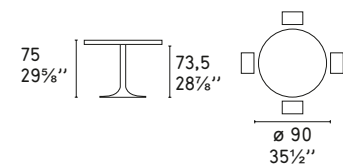

CS/4005-S | CS/4005-VS