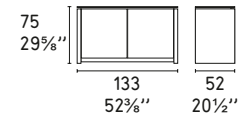

MAG

Design: Calligaris Studio

CS/6029-0