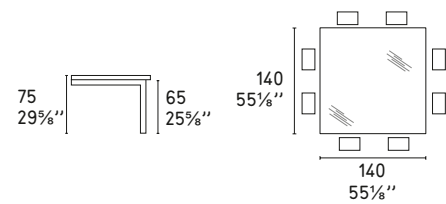

CS/4069-FQLV 140

CS/4069-LV 140

	GK	GXW
P94	•	•
P128	•	•
P201	•	•

CS/4069-FLV 200

	GK	GXW
P64	•	•
P128	•	•
P201	•	•

CS/4069-LV 160

	GAB	GAT	GAW	GB	GK	GTA	GXW	P133	P166	P321
P12	•	•	•	•	•	•	•	•	•	•
P15	•	•	•	•	•	•	•	•	•	•
P27	•	•	•	•	•	•	•	•	•	•
P48	•	•	•	•	•	•	•	•	•	•
P63	•	•	•	•	•	•	•	•	•	•
P64	•	•	•	•	•	•	•	•	•	•
P94	•	•	•	•	•	•	•	•	•	•
P128	•	•	•	•	•	•	•	•	•	•
P176	•	•	•	•	•	•	•	•	•	•
P201	•	•	•	•	•	•	•	•	•	•

CS/4069-LV 180

	GAB	GAT	GAW	GB	GK	GTA	GXW	P133	P166	P321
P12	•	•	•	•	•	•	•	•	•	•
P15	•	•	•	•	•	•	•	•	•	•
P27	•	•	•	•	•	•	•	•	•	•
P48	•	•	•	•	•	•	•	•	•	•
P63	•	•	•	•	•	•	•	•	•	•
P64	•	•	•	•	•	•	•	•	•	•
P94	•	•	•	•	•	•	•	•	•	•
P128	•	•	•	•	•	•	•	•	•	•
P176	•	•	•	•	•	•	•	•	•	•
P201	•	•	•	•	•	•	•	•	•	•

CS/4069-QLV 140

	GAB	GAW
P94	•	•
P173	•	•
P201	•	•

CS/4069-FQLV 140

	GAB	GAW
P94	•	•
P173	•	•
P201	•	•