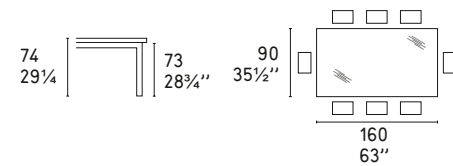

CS/4042-RC 130 G

CS/4042-RC 160 G

CS/4042-RC 180 G

Easy CS/212-LH
Sedia / Chair

SIGMA /glass

Design: Calligaris Studio

CS/4069-LV 140

CS/4069-LV 180