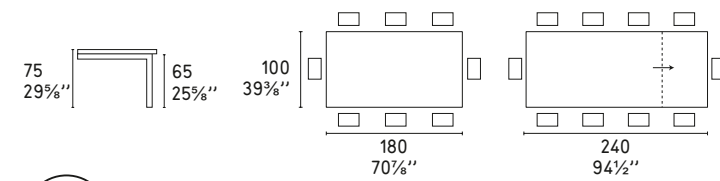

SIGMA

/wood

Design: Calligaris Studio

CS/4069-LL 140

CS/4069-LL 160

CS/4069-LL 180

CS/4069-FLL 200

	P03	P12	P27	P64	P94	P128	P173	P201
CS/4069-LL 140	•	•	•	•	•	•	•	•
CS/4069-LL 160		•	•	•		•		•
CS/4069-LL 180		•	•	•		•		•
CS/4069-FLL 200		•	•	•	•	•		•
CS/4069-XLL 180		•	•	•	•	•	•	•