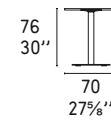

CS/4015-A Q70 H