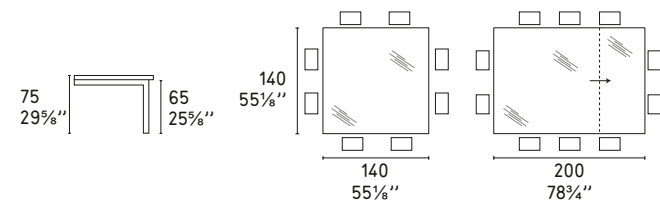

CS/4069-QLV 140