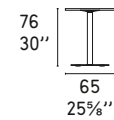

CS/4073-A D65 H