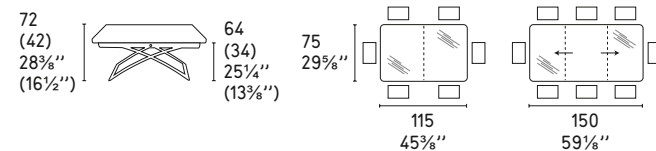

CS/4056-Q

La Locanda CS/1102
 La Locanda CS/1103
 La Locanda CS/1104
 Sgabello / Stool

MAGIC-J

Design: Edi e Paolo Ciani

CS/5041-W

CS/5041-G

CS/5041-W

CS/5041-G