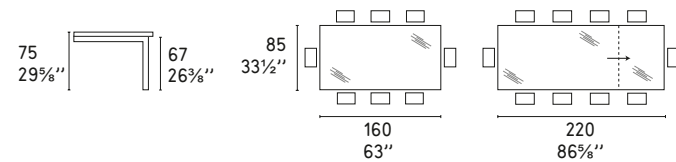

CS/4010-MV 160