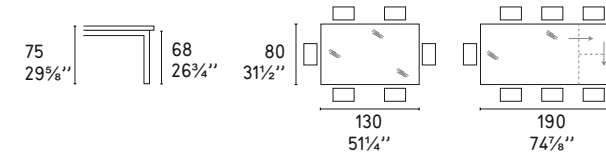

—
Swing High CS/1099-LH
Sedia / Chair

PERFORMANCE

Design: Calligaris Studio

CS/4031-MV 110

CS/4031-ML 110

CS/4031-MV 130

CS/4031-ML 130

Giga CS/1105
Sedia / Chair