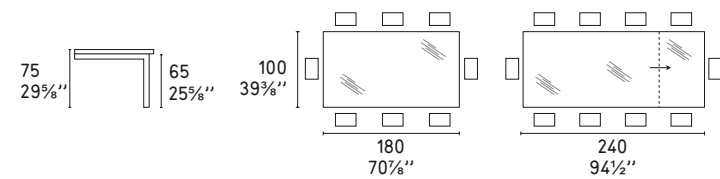

CS/4042-RC 130 G

CS/4042-RC 160 G

CS/4042-RC 180 G

Easy CS/212-LH
Sedia / Chair

SIGMA /glass

Design: Calligaris Studio

CS/4069-LV 140

CS/4069-LV 180