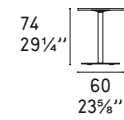

Hero CS/1085
Sedia / Chair

EVOLVE

Design: Studio 28

CS/4052-A D60

Gamera CS/1459
Sedia / Chair

KAOS

Design: Calligaris Studio

CS/4073-A D60