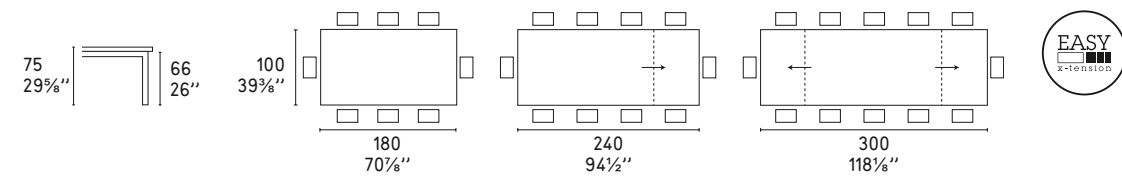

PRINCE

Design: Stefano Cavazzana

CS/4048-R