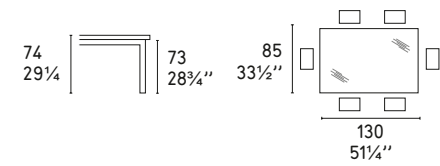

CS/4042-RC 130 G

CS/4042-RC 160 G

CS/4042-RC 180 G

Easy CS/212-LH
Sedia / Chair

SIGMA /glass

Design: Calligaris Studio

CS/4069-LV 140

CS/4069-LV 180