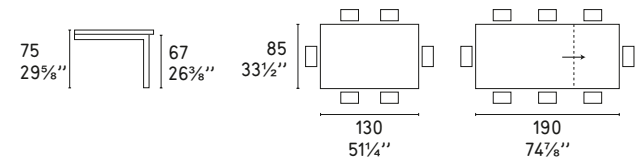

Wien CS/1091-D
Sedia / Chair

BARON

Design: Calligaris Studio

CS/4010-ML 110

CS/4010-MV 110

CS/4010-ML 130

CS/4010-MV 130

CS/4010-ML 160