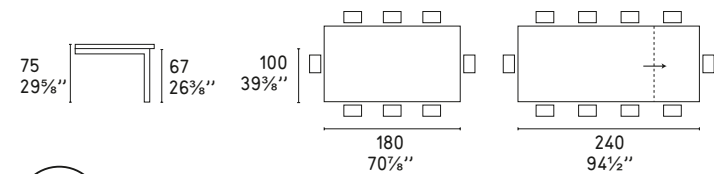

CS/4010-ML 180