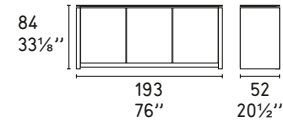

MAG

Design: Calligaris Studio

CS/6029-0

CS/6029-1

CS/6029-1A

CS/6029-2

CS/6029-3P

CS/6029-3R

CS/6029-6

CS/6029-7

CS/6029-8

CS/6029-4

CS/6029-9

Color and material options for cabinets CS/6029-0 through CS/6029-8:

- Material icons: Solid, Glass, Tempered Glass.
- Color combinations:
  - P48 (Dark Grey) / GTA (Light Grey)
  - P48 (Dark Grey) / GXW (White)
  - P64 (Light Yellow) / GWX (White)
  - P94 (Light Yellow) / GAW (White)
  - P173 (Dark Blue) / GAB (Black)
  - P201 (Dark Brown) / GB (Black)
  - P201 (Dark Brown) / GTA (Light Grey)
  - P201 (Dark Brown) / GXW (White)

	P48 GTA	P48 GXW	P64 GXW	P94 GAW	P173 GAB	P201 GB	P201 GTA	P201 GXW
CS/6029-0	•	•	•			•	•	•
CS/6029-1	•	•	•			•	•	•
CS/6029-1A	•	•	•	•	•	•	•	•
CS/6029-2	•	•	•			•	•	•
CS/6029-3P	•	•	•			•	•	•
CS/6029-3R	•	•	•	•	•	•	•	•
CS/6029-4	•	•	•	•	•	•	•	•
CS/6029-6	•	•	•	•	•	•	•	•
CS/6029-7	•	•	•	•	•	•	•	•
CS/6029-8	•	•	•			•	•	•

	P48 GTR	P64 GTR	P201 GTR
CS/6029-9	•	•	•

Color and material options for cabinet CS/6029-9:

- Material icons: Solid, Glass, Tempered Glass.
- Color combinations:
  - P48 (Dark Grey) / GTR (Light Grey)
  - P64 (Light Yellow) / GTR (Light Grey)
  - P201 (Dark Brown) / GTR (Light Grey)

Material options for cabinet CS/6029-9:

- Material icons: Solid, Glass, Tempered Glass.
- Color: GTR (Light Grey)