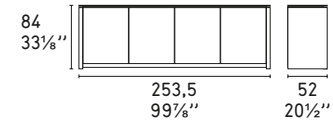

MAG

Design: Calligaris Studio

CS/6029-0

CS/6029-1

CS/6029-1A

CS/6029-2

CS/6029-3P

CS/6029-3R

CS/6029-6

CS/6029-7

CS/6029-8

CS/6029-4

CS/6029-9

Color and material options for cabinets CS/6029-0 through CS/6029-8:

- Material icons: Solid, Glass, Tempered Glass.
- Color combinations:
  - P48 (Dark Grey) / GTA (Light Grey)
  - P48 (Dark Grey) / GXW (White)
  - P64 (Light Yellow) / GWX (White)
  - P94 (Light Yellow) / GAW (White)
  - P173 (Dark Blue) / GAB (Black)
  - P201 (Dark Brown) / GB (Black)
  - P201 (Dark Brown) / GTA (Light Grey)
  - P201 (Dark Brown) / GXW (White)

	P48 GTA	P48 GXW	P64 GXW	P94 GAW	P173 GAB	P201 GB	P201 GTA	P201 GXW
CS/6029-0	•	•	•			•	•	•
CS/6029-1	•	•	•			•	•	•
CS/6029-1A	•	•	•	•	•	•	•	•
CS/6029-2	•	•	•			•	•	•
CS/6029-3P	•	•	•			•	•	•
CS/6029-3R	•	•	•	•	•	•	•	•
CS/6029-4	•	•	•	•	•	•	•	•
CS/6029-6	•	•	•	•	•	•	•	•
CS/6029-7	•	•	•	•	•	•	•	•
CS/6029-8	•	•	•			•	•	•

	P48 GTR	P64 GTR	P201 GTR
CS/6029-9	•	•	•

Color and material options for cabinet CS/6029-9:

- Material icons: Solid, Glass, Tempered Glass.
- Color combinations:
  - P48 (Dark Grey) / GTR (Light Grey)
  - P64 (Light Yellow) / GTR (Light Grey)
  - P201 (Dark Brown) / GTR (Light Grey)

Material options for cabinet CS/6029-9:

- Material icons: Solid, Glass, Tempered Glass.
- Color: GTR (Light Grey)