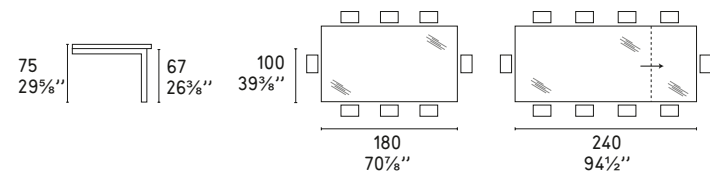

CS/4010-MV 180

A
Gamba / Leg