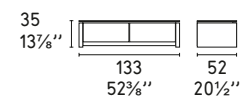

CS/6029-3P