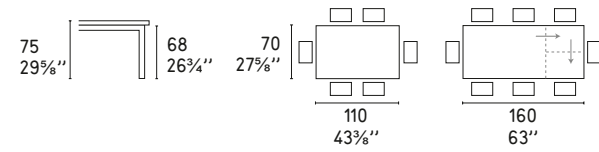

—
Swing High CS/1099-LH
Sedia / Chair

PERFORMANCE

Design: Calligaris Studio

CS/4031-MV 110

CS/4031-ML 110

CS/4031-MV 130

CS/4031-ML 130

Giga CS/1105
Sedia / Chair