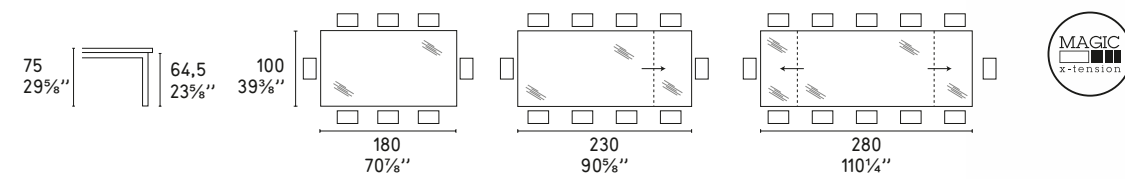

PARK /glass

Design: Calligaris Studio

CS/4039-GR