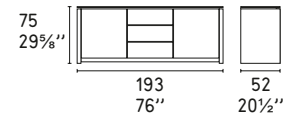

CS/6029-1A