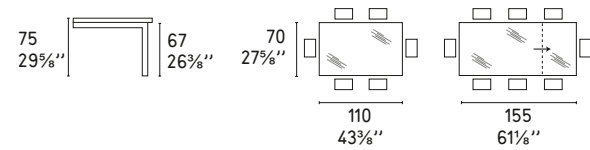

Wien CS/1091-D
Sedia / Chair

BARON

Design: Calligaris Studio

CS/4010-ML 110

CS/4010-MV 110

CS/4010-ML 130

CS/4010-MV 130

CS/4010-ML 160