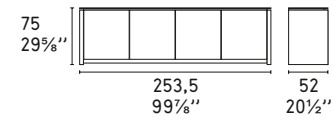

MAG

Design: Calligaris Studio

CS/6029-0

CS/6029-1

CS/6029-1A

CS/6029-2

CS/6029-3P

CS/6029-3R

CS/6029-6

CS/6029-7

CS/6029-8

CS/6029-4

CS/6029-9

Color and material options for cabinets CS/6029-0 through CS/6029-8:

- Material icons: Solid, Glass, Tempered Glass.
- Color combinations:
  - P48 (Dark Grey) / GTA (Light Grey)
  - P48 (Dark Grey) / GXW (White)
  - P64 (Light Yellow) / GWX (White)
  - P94 (Light Yellow) / GAW (White)
  - P173 (Dark Blue) / GAB (Black)
  - P201 (Dark Brown) / GB (Black)
  - P201 (Dark Brown) / GTA (Light Grey)
  - P201 (Dark Brown) / GXW (White)

	P48 GTA	P48 GXW	P64 GXW	P94 GAW	P173 GAB	P201 GB	P201 GTA	P201 GXW
CS/6029-0	•	•	•			•	•	•
CS/6029-1	•	•	•			•	•	•
CS/6029-1A	•	•	•	•	•	•	•	•
CS/6029-2	•	•	•			•	•	•
CS/6029-3P	•	•	•			•	•	•
CS/6029-3R	•	•	•	•	•	•	•	•
CS/6029-4	•	•	•	•	•	•	•	•
CS/6029-6	•	•	•	•	•	•	•	•
CS/6029-7	•	•	•	•	•	•	•	•
CS/6029-8	•	•	•			•	•	•

	P48 GTR	P64 GTR	P201 GTR
CS/6029-9	•	•	•

Color and material options for cabinet CS/6029-9:

- Material icons: Solid, Glass, Tempered Glass.
- Color combinations:
  - P48 (Dark Grey) / GTR (Light Grey)
  - P64 (Light Yellow) / GTR (Light Grey)
  - P201 (Dark Brown) / GTR (Light Grey)

Material options for cabinet CS/6029-9:

- Material icons: Solid, Glass, Tempered Glass.
- Color: GTR (Light Grey)