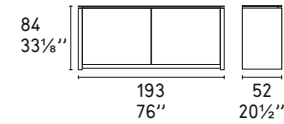

MAG

Design: Calligaris Studio

CS/6029-0

CS/6029-1

CS/6029-1A

CS/6029-2

CS/6029-3P

CS/6029-3R

CS/6029-6

CS/6029-7

CS/6029-8

CS/6029-4

CS/6029-9

Color and material options for cabinets CS/6029-0 through CS/6029-8:

- Material icons: Solid, Glass, Tempered Glass.
- Color combinations:
  - P48 (Dark Grey) / GTA (Light Grey)
  - P48 (Dark Grey) / GXW (White)
  - P64 (Light Yellow) / GWX (White)
  - P94 (Light Yellow) / GAW (White)
  - P173 (Dark Blue) / GAB (Black)
  - P201 (Dark Brown) / GB (Black)
  - P201 (Dark Brown) / GTA (Light Grey)
  - P201 (Dark Brown) / GXW (White)

	P48 GTA	P48 GXW	P64 GXW	P94 GAW	P173 GAB	P201 GB	P201 GTA	P201 GXW
CS/6029-0	•	•	•			•	•	•
CS/6029-1	•	•	•			•	•	•
CS/6029-1A	•	•	•	•	•	•	•	•
CS/6029-2	•	•	•			•	•	•
CS/6029-3P	•	•	•			•	•	•
CS/6029-3R	•	•	•	•	•	•	•	•
CS/6029-4	•	•	•	•	•	•	•	•
CS/6029-6	•	•	•	•	•	•	•	•
CS/6029-7	•	•	•	•	•	•	•	•
CS/6029-8	•	•	•			•	•	•

	P48 GTR	P64 GTR	P201 GTR
CS/6029-9	•	•	•

Color and material options for cabinet CS/6029-9:

- Material icons: Solid, Glass, Tempered Glass.
- Color combinations:
  - P48 (Dark Grey) / GTR (Light Grey)
  - P64 (Light Yellow) / GTR (Light Grey)
  - P201 (Dark Brown) / GTR (Light Grey)

Material options for cabinet CS/6029-9:

- Material icons: Solid, Glass, Tempered Glass.
- Color: GTR (Light Grey)