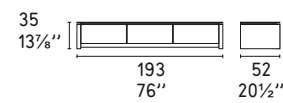

CS/6029-3R