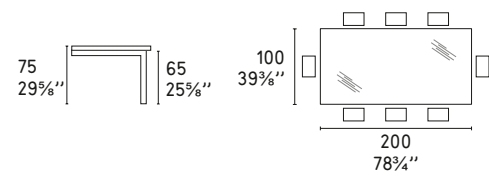

CS/4069-FLV 200