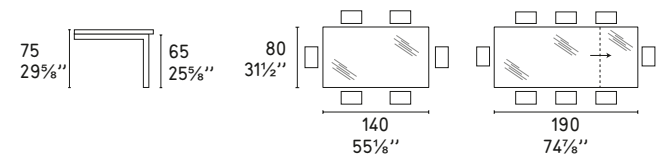

CS/4042-RC 130 G

CS/4042-RC 160 G

CS/4042-RC 180 G

Easy CS/212-LH
Sedia / Chair

SIGMA /glass

Design: Calligaris Studio

CS/4069-LV 140

CS/4069-LV 180