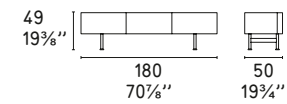

Muebles / Мебель для дневной зоны / 收納家具

HORIZON

Design: Marelli e Molteni

CS/6017-1A

CS/6017-2A

CS/6017-3A

MAG

Design: Calligaris Studio