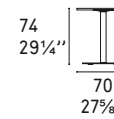

CS/4073-A Q70 A