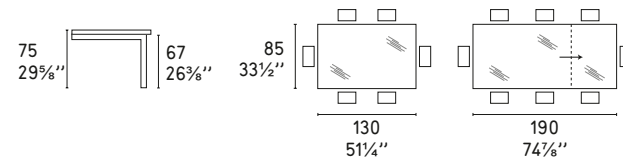

Wien CS/1091-D
Sedia / Chair

BARON

Design: Calligaris Studio

CS/4010-ML 110

CS/4010-MV 110

CS/4010-ML 130

CS/4010-MV 130

CS/4010-ML 160