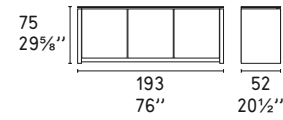

MAG

Design: Calligaris Studio

CS/6029-0

CS/6029-1

CS/6029-1A

CS/6029-2

CS/6029-3P

CS/6029-3R

CS/6029-6

CS/6029-7

CS/6029-8

CS/6029-4

CS/6029-9

Color and material options for cabinets CS/6029-0 through CS/6029-8:

- Material icons: Solid, Glass, Tempered Glass.
- Color combinations:
  - P48 (Dark Grey) / GTA (Light Grey)
  - P48 (Dark Grey) / GXW (White)
  - P64 (Light Yellow) / GWX (White)
  - P94 (Light Yellow) / GAW (White)
  - P173 (Dark Blue) / GAB (Black)
  - P201 (Dark Brown) / GB (Black)
  - P201 (Dark Brown) / GTA (Light Grey)
  - P201 (Dark Brown) / GXW (White)

	P48 GTA	P48 GXW	P64 GXW	P94 GAW	P173 GAB	P201 GB	P201 GTA	P201 GXW
CS/6029-0	•	•	•			•	•	•
CS/6029-1	•	•	•			•	•	•
CS/6029-1A	•	•	•	•	•	•	•	•
CS/6029-2	•	•	•			•	•	•
CS/6029-3P	•	•	•			•	•	•
CS/6029-3R	•	•	•	•	•	•	•	•
CS/6029-4	•	•	•	•	•	•	•	•
CS/6029-6	•	•	•	•	•	•	•	•
CS/6029-7	•	•	•	•	•	•	•	•
CS/6029-8	•	•	•			•	•	•

	P48 GTR	P64 GTR	P201 GTR
CS/6029-9	•	•	•

Color and material options for cabinet CS/6029-9:

- Material icons: Solid, Glass, Tempered Glass.
- Color combinations:
  - P48 (Dark Grey) / GTR (Light Grey)
  - P64 (Light Yellow) / GTR (Light Grey)
  - P201 (Dark Brown) / GTR (Light Grey)

Material options for cabinet CS/6029-9:

- Material icons: Solid, Glass, Tempered Glass.
- Color: GTR (Light Grey)