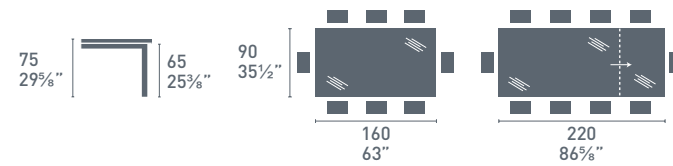

CB/4069-LV 160