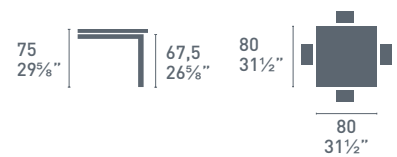

CB/4053-QG