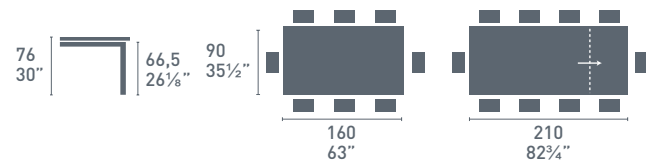

CB/4724-W 160 A