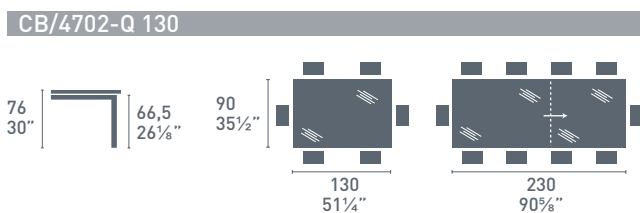

P94	GEW	
P128	GCA	
P128	GK	
P128	GCQ	

Fly Table