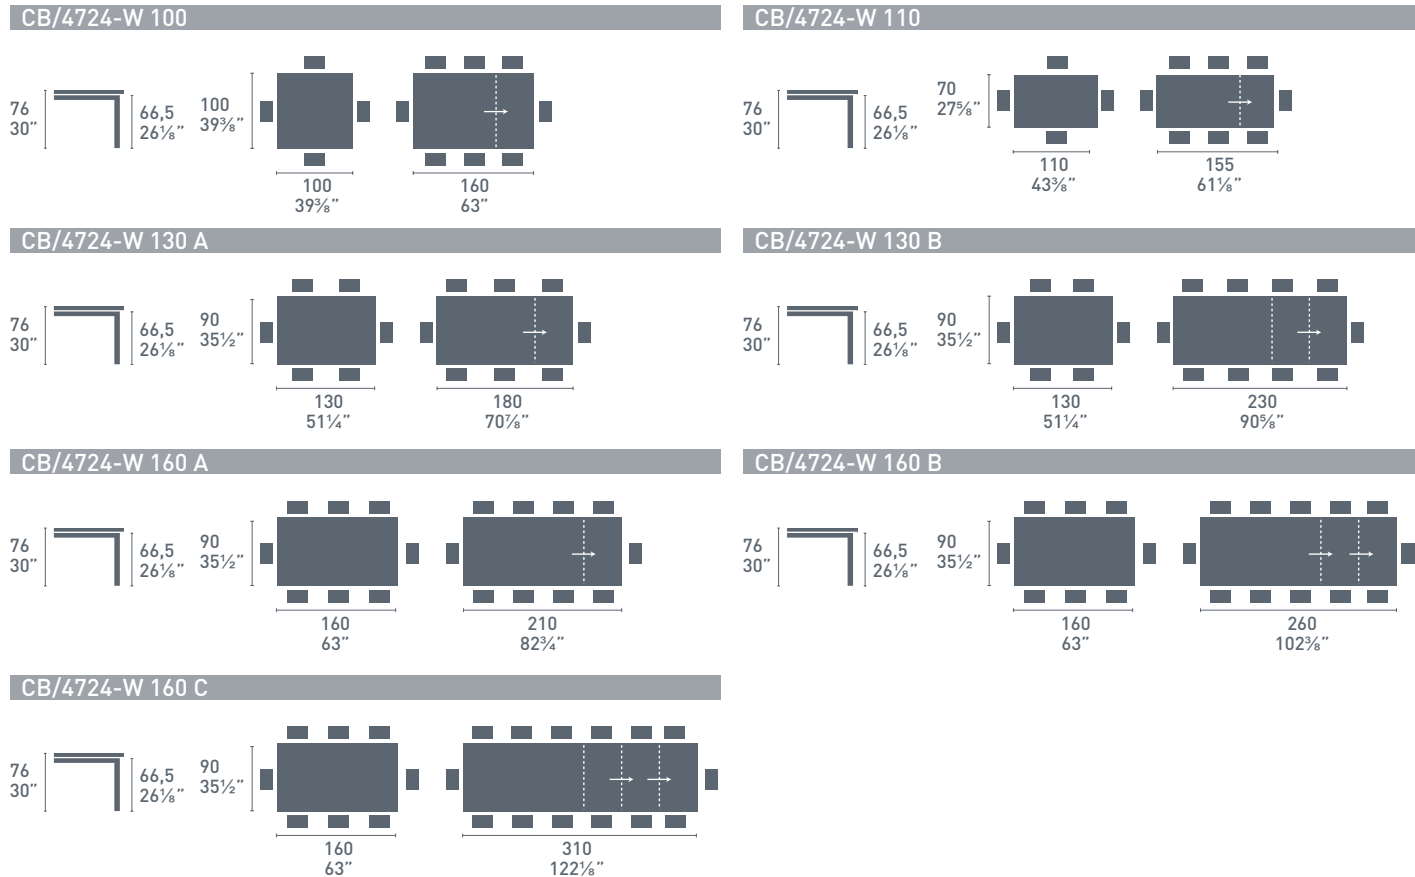

Eminence W

ceramic

new

Eminence CB/4724-W
P201 / P95 / P1C
Tavolo / Table
Escudo 201 / 15A6
Sedia / Chair

Eminence W
ceramic
new

CB/4724-W 100

	P02	P94	P132	P176	P201
	P94	P95	P176	P16	
	GEW	P94	GTA	P176	GG
	P27W				