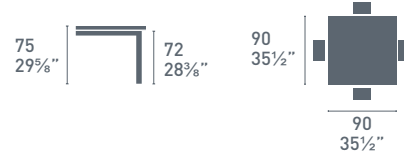

Giove CB/4739
P328 / P17W
Tavolo / Table
Emma CB/1662-SK
P176 / S95

Giove
wood
new

Giove CB/4739
P328 / P17W
Tavolo / Table
Emma CB/1662-SK
P328 / S98

CB/4735-Q 80

CB/4735-Q 90

Jelly

Jelly CB/4735-Q
P02 / P94
Tavolo / Table
Jelly CB/1528
P02 / P94
Sedia / Chair