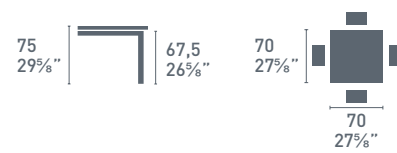

CB/4053-Q

CB/4053-QG

La Locanda

La Locanda CB/4053-Q
P201
Tavolo / Table
La Locanda CB/1101
P201
Sedia / Chair