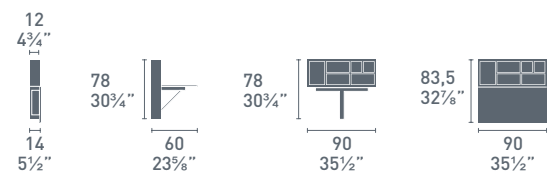

CB/4061

Spacebox