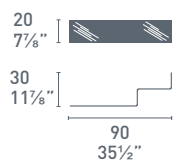

CB/505

Step