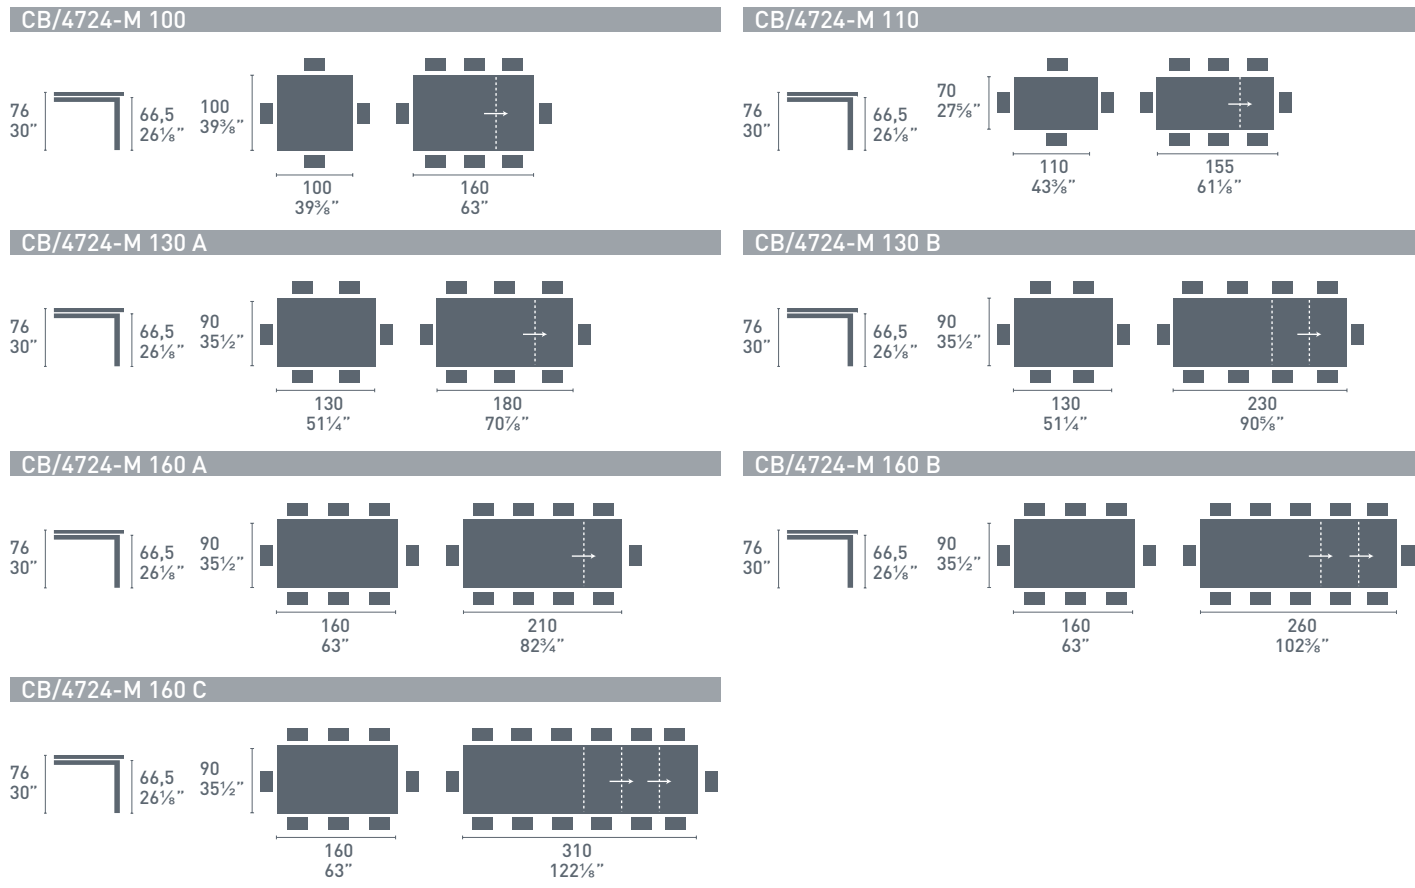

CB/4724-M 160 B

CB/4724-M 160 C

Eminence M *glass*

Eminence CB/4724-M
P95 / GEW
Tavolo / Table
Led CB/1298
P95 / P799
Sedia / Chair

Eminence M
glass

Eminence CB/4724-M
P16 / P10V
Tavolo / Table
Go! CB/1419
P176 / P176
P94 / P94
Sedia / Chair