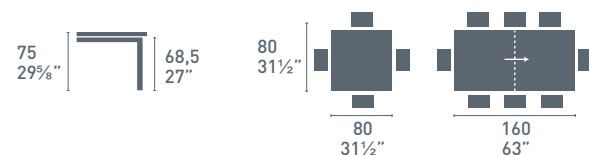

CB/4742-LB 80