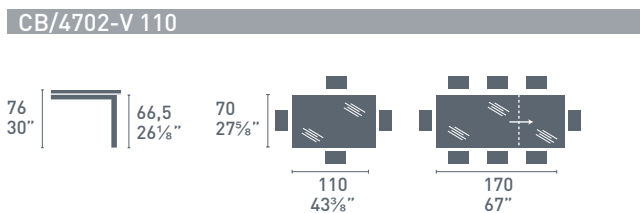

P94	GEW	
P128	GCA	
P128	GK	
P128	GCQ	

Fly Table