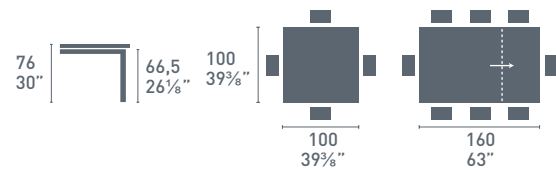

CB/4724-M 100