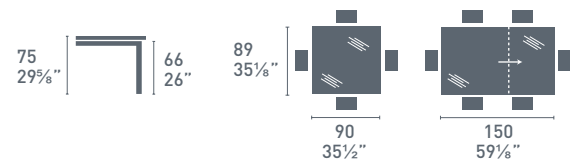

CB/4044-VQ