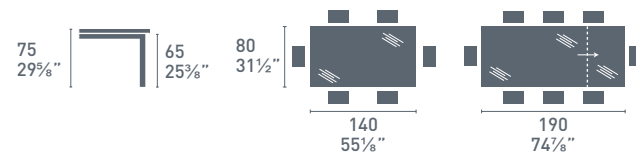

CB/4069-LV 140