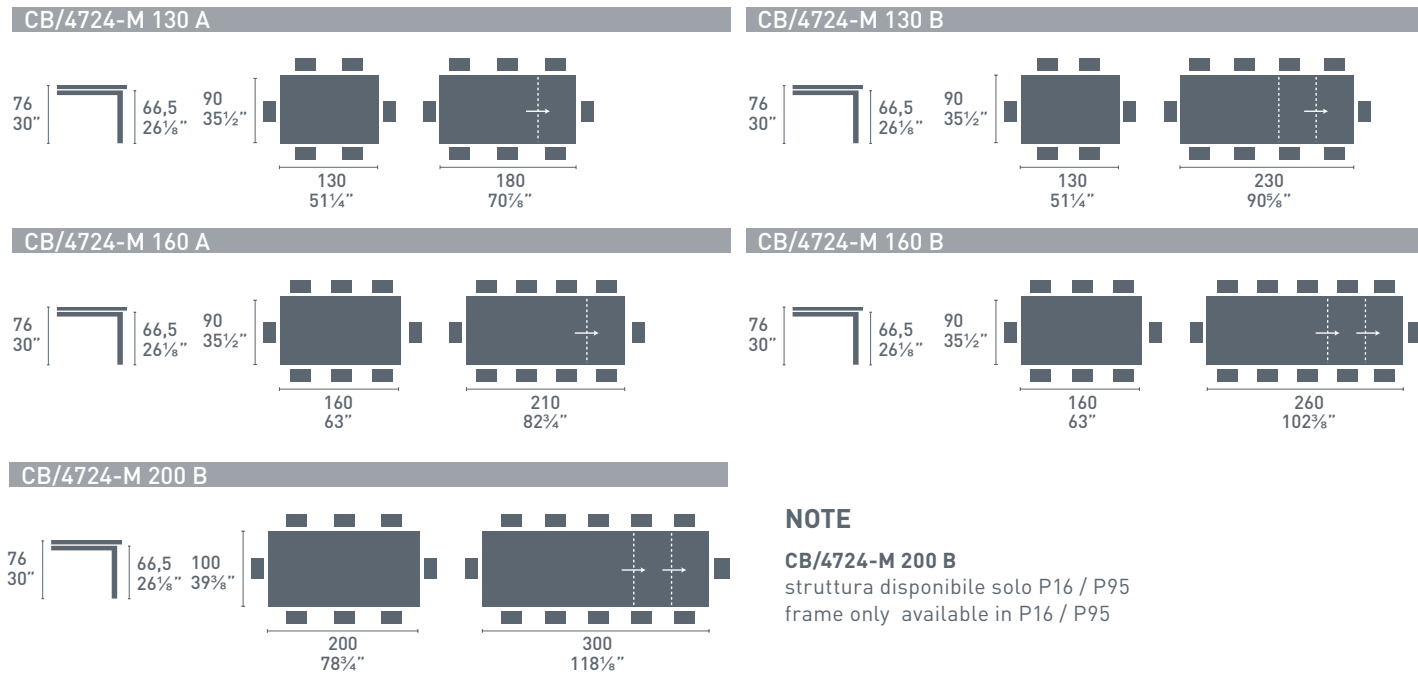

CB/4724-M 130 A
CB/4724-M 130 B

CB/4724-M 160 A
CB/4724-M 160 B

CB/4724-M 160 C

NOTE
CB/4724-M 200 B
 struttura disponibile solo P16 / P95
 frame only available in P16 / P95

Eminence M

ceramic

new

Eminence CB/4724-M
 P16 / P133
 Tavolo / Table
 Emma CB/1662-SK
 P16 / S96
 Sedia / Chair