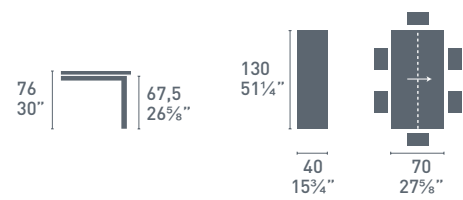

CB/4069-MLL 100

CB/4069-XLL 100

Sigma
consolle

Sigma consolle CB/4069-
MIL 100
P94 / P22W
Tavolo / Table
Gamera CB/1459
P94
Sedia / Chair

Sigma
consolle

CB/4085-ML 40

Snap

consolle