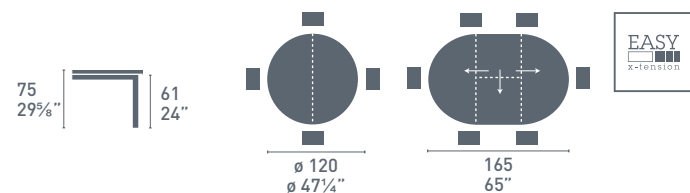

CB/4739

Giove

wood

new