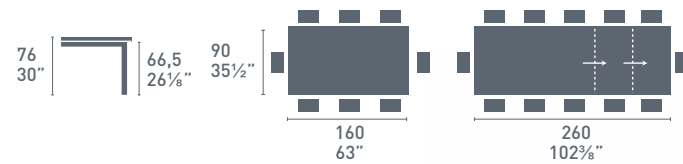

CB/4724-M 160 B