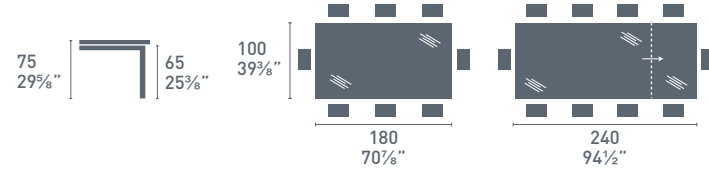

CB/4069-LV 180