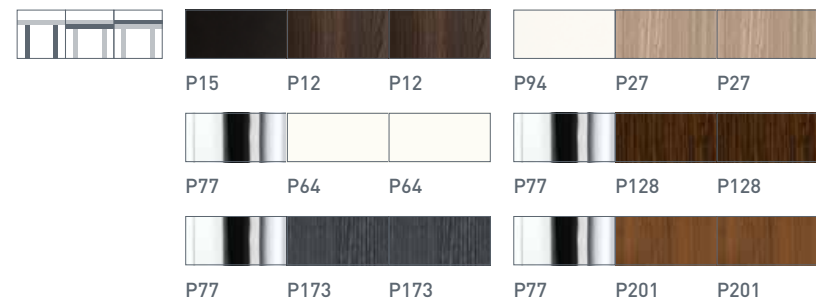

Complementos / Сопутствующие товары / 小物家具

Magic-J

glass

CB/5041-W

Magic-J

wood

Magic-J
wood

Magic-J wood CB/5041-W
P94 / P27
Tavolo / Table
Gamera CB/1459
P94
Sedia / Chair