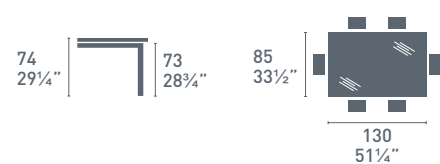

CB/4042-RC 180 G