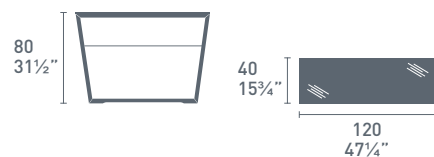

CB/5044-A

Element