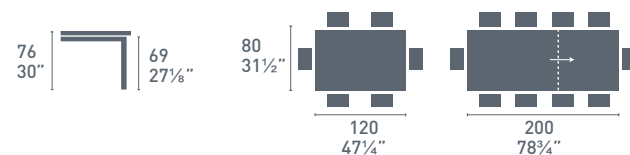

Planet

CB/4731

CB/4731-V 120

Plano

Plano CB/4731-V
P95 / GTA
Tavolo / Table
Graffiti CB/1413
P95 / P900
Sedia / Chair
Graffiti CB/1437
P95 / P94
Sgabello / Stool

Plano

Plano CB/4731
P95 / P10V
Tavolo / Table
Forum CB/1521
P95 / P10V
Sedia / Chair