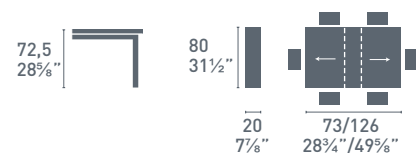

CB/07

Spazio