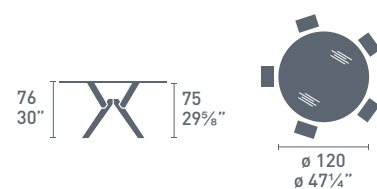

Maestro

Maestro CB/4086
P132 / GTG
Tavolo / Table
Latina Low CB/1465
P132 / A02
Sedia / Chair

Maestro CB/4086
P201 / GTR
Tavolo / Table
Sandy CB/1260-SK
P201 / S93
Sedia / Chair

Maestro

CB/4728-V 120

CB/4728-V 140