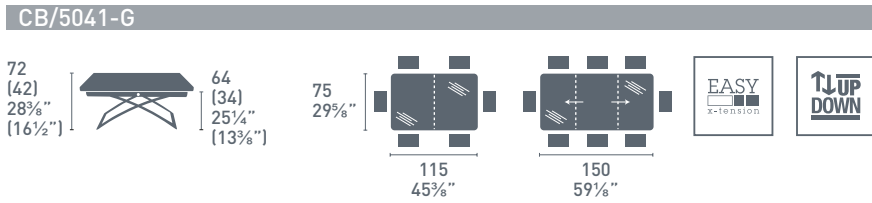

Magic-J

glass