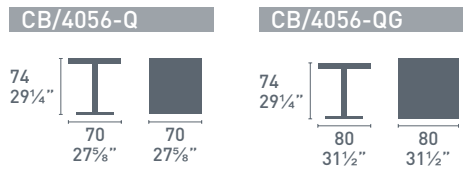

Cocktail CB/4760
Base P94
Cocktail CB/4764
Top P94
Tavolo / Table
Argo CB/1539
P15
Sedia / Chair

CB/4052-A D60

P15 P94

P15 P94

Evolve

Evolve CB/4052-A
 P94
 Tavolo / Table
 Gamera CB/1459
 P94
 Sedia / Chair