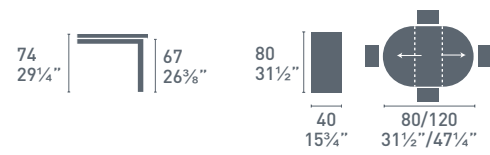

CB/4062-0

Blitz