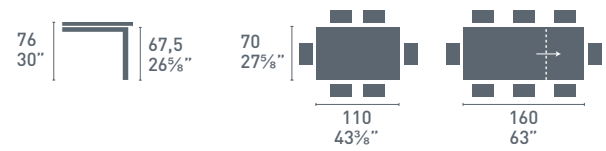

CB/4085-ML110