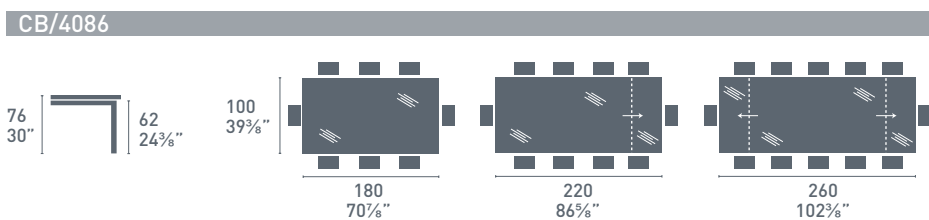

Maestro

Maestro CB/4086
P132 / GTG
Tavolo / Table
Latina Low CB/1465
P132 / A02
Sedia / Chair

Maestro CB/4086
P201 / GTR
Tavolo / Table
Sandy CB/1260-SK
P201 / S93
Sedia / Chair

Maestro

CB/4728-V 120

CB/4728-V 140