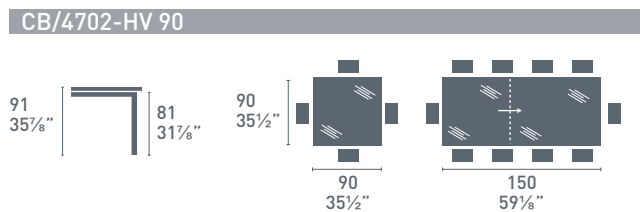

P94	GEW	
P128	GCA	
P128	GK	
P128	GCQ	

Fly Table