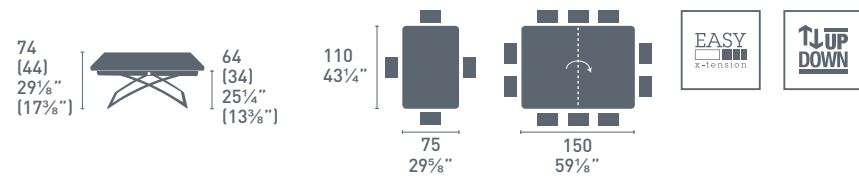

Complementos / Сопутствующие товары / 小物家具

Magic-J

glass

CB/5041-W

Magic-J

wood

Magic-J
wood

Magic-J wood CB/5041-W
P94 / P27
Tavolo / Table
Gamera CB/1459
P94
Sedia / Chair