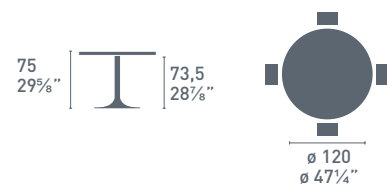

CB/4005 - CB/4005-V