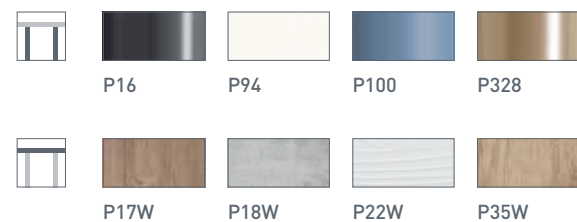

T-Table

new

CB/4782-RC 130

CB/4782-RC 160

CB/4782-RD 120

Twister

new

Twister CB/4782
P94 / P22W
Tavolo / Table
Garda CB/1525
P94 / G8K
Sedia / Chair