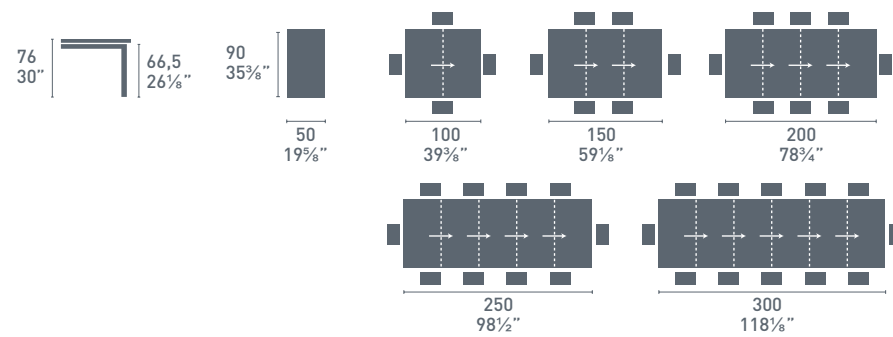

Mesas plegables y consolas / Складные столы и консоли / フォールディングテーブルとコンソール

CB/4062-0

Blitz

CB/4724-W 90 C

Eminence

console

Eminence consolle
CB/4724-W 90 C
P94 / P94
Tavolo / Table
Jelly CB/1528
P02 / P94
Sedia / Chair