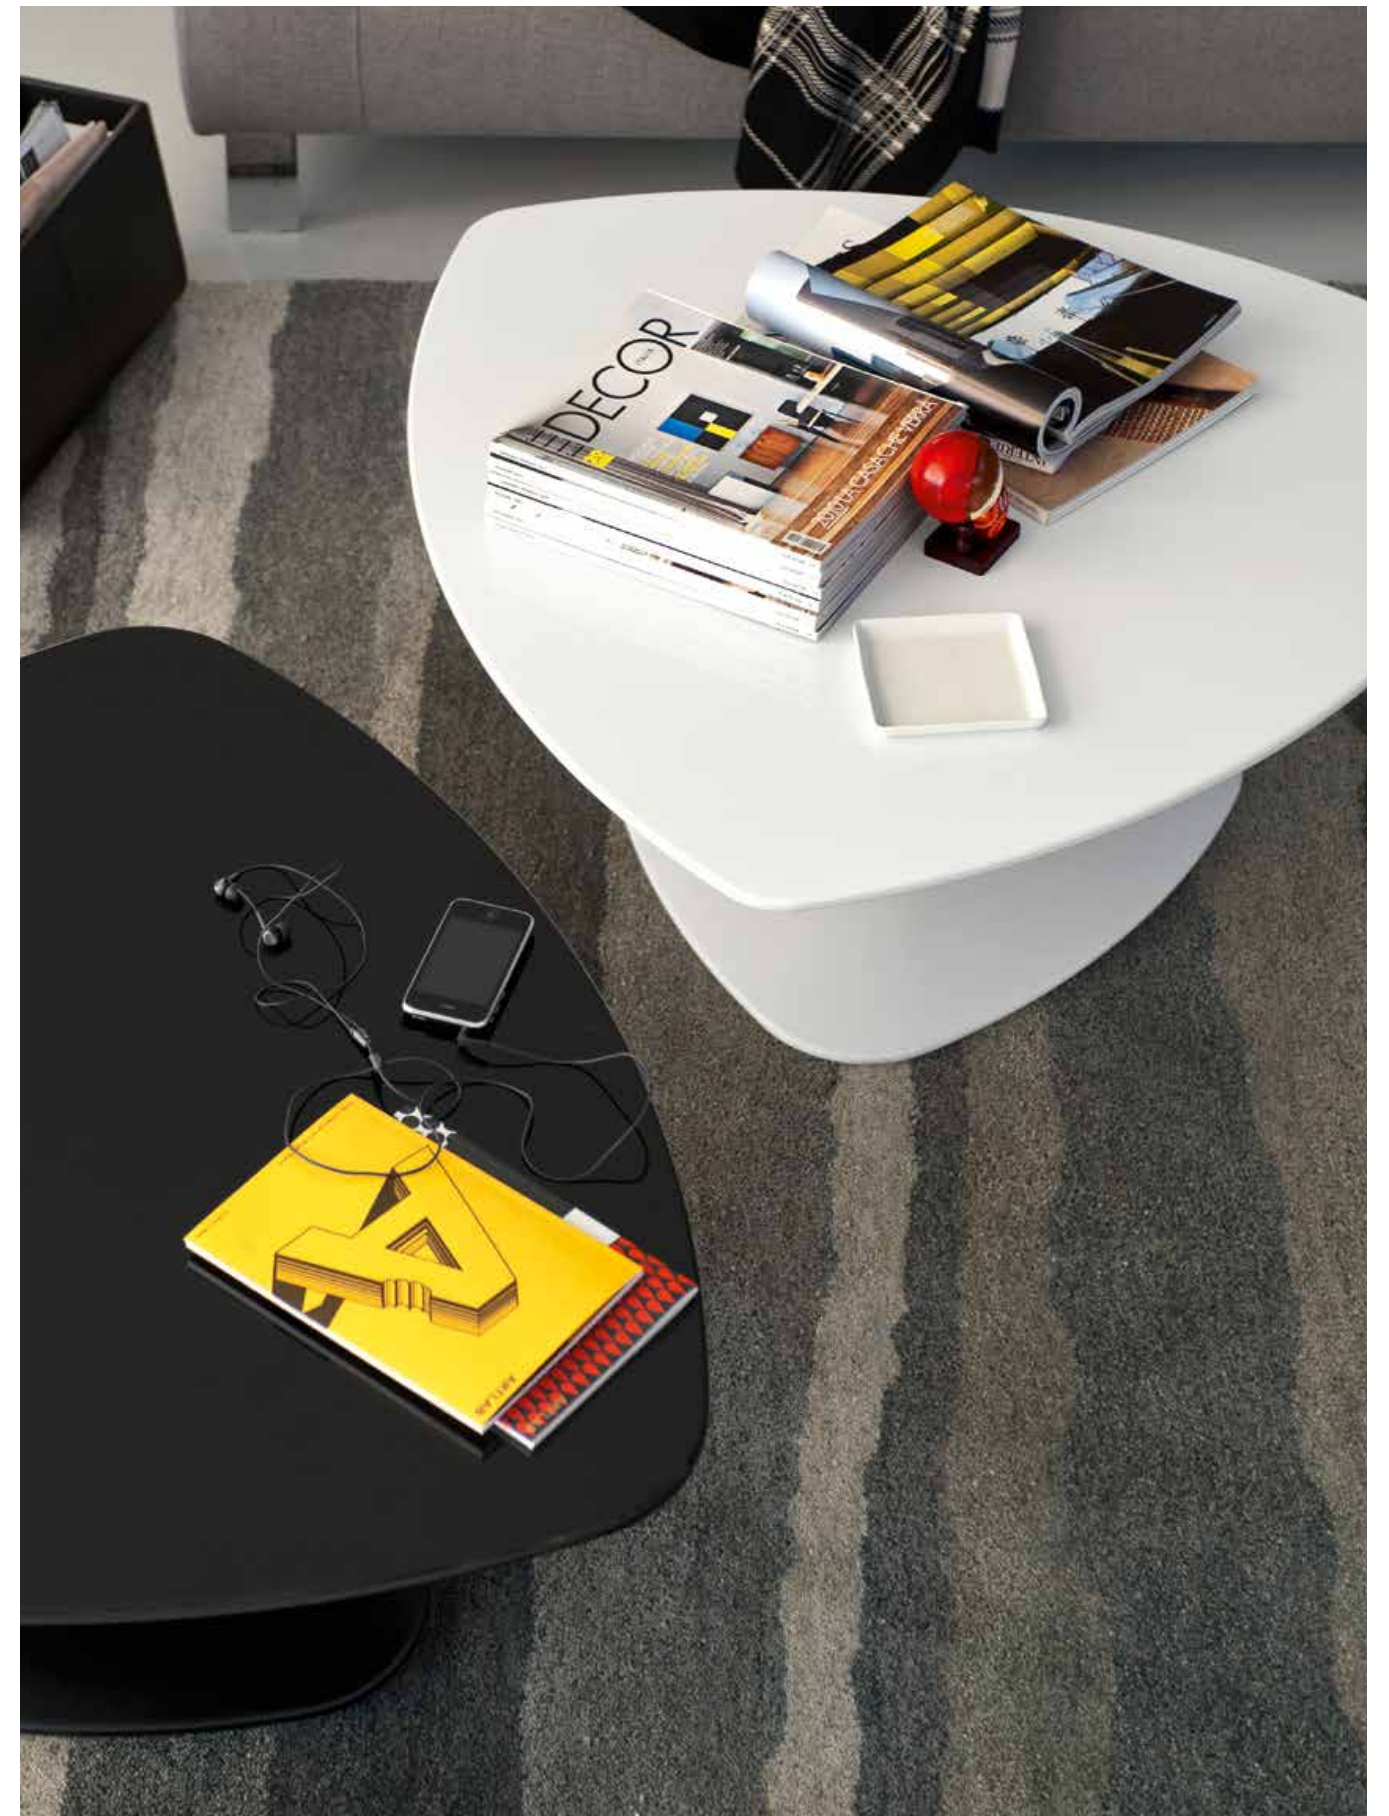

P15

P94

P176

P328

Islands