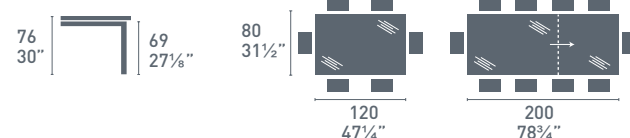

CB/4731-V 120