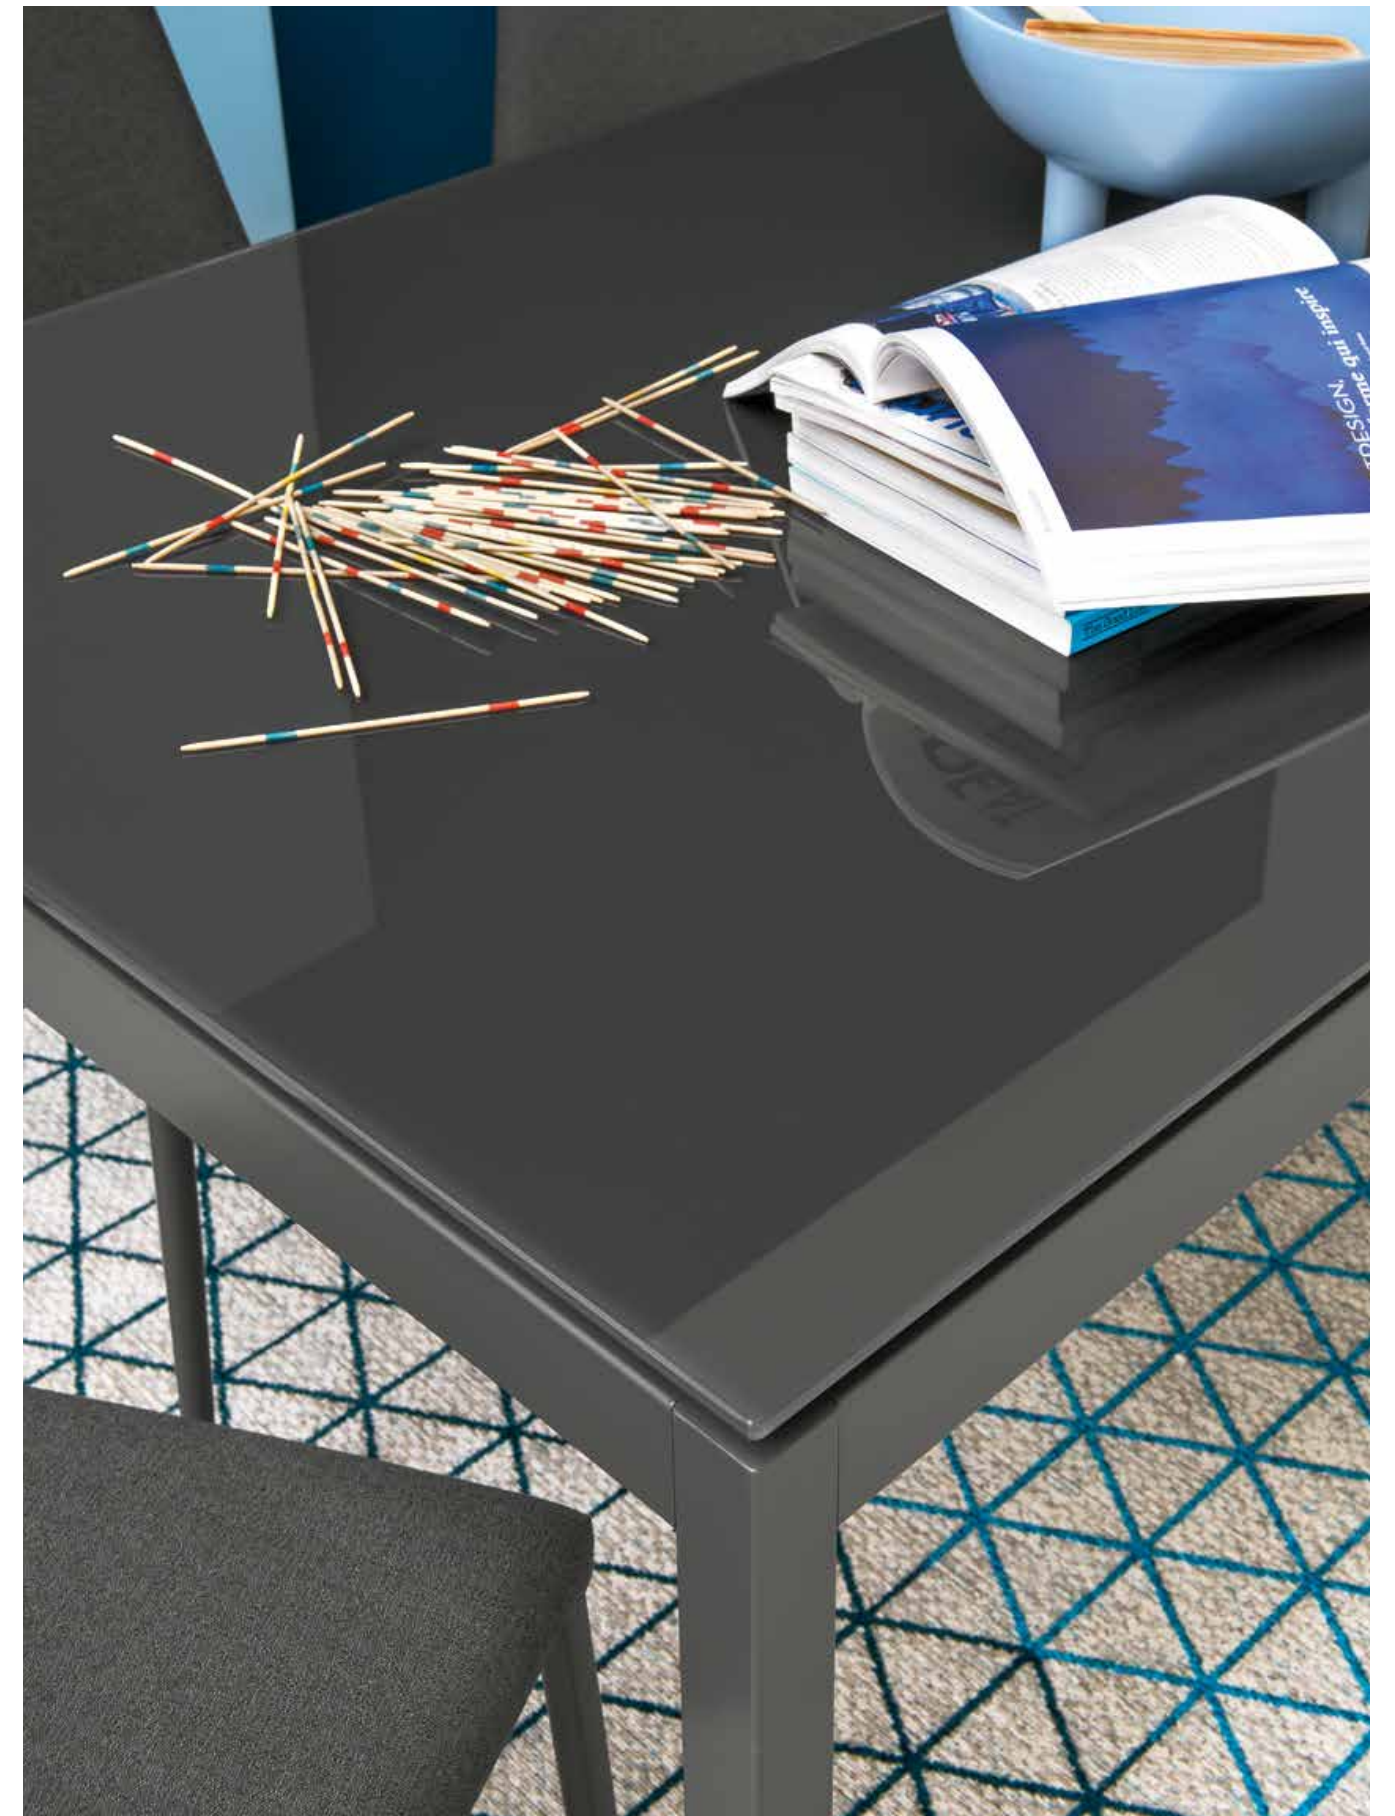

CB/4085-MV 110

CB/4085-MV 120

CB/4085-MV 130

P95	GG	P18W	P16	GG	P18W	TEMPERED
P95	GTA	P14W	P176	GTA	P14W	TEMPERED
P95	GXW	P22W	P94	GXW	P22W	TEMPERED

Snap_{glass}

Snap_{glass}

Snap CB/4085
P16 / G6
Tavolo / Table
Club CB/1462
P16 / A07
Sedia / Chair