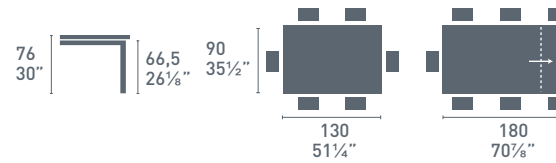

Eminence CB/4724-M
P95 / P133
Tavolo / Table
Emma CB/1662-SK
P16 / S96
Sedia / Chair

Eminence M
ceramic
new

CB/4724-M 100

CB/4724-M 110

CB/4724-M 100

CB/4724-M 130 A

CB/4724-M 130 B

CB/4724-M 160 A