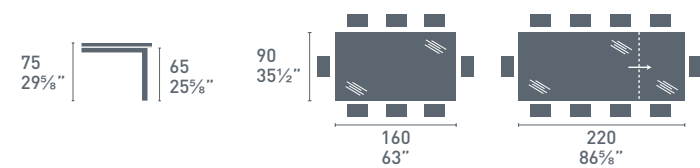

CB/4088-MV 160