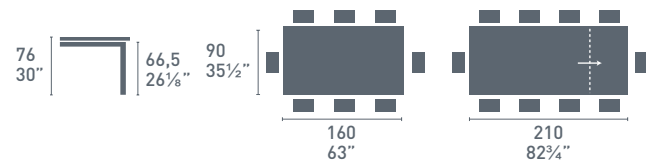

Eminence CB/4724-M
P95 / P133
Tavolo / Table
Emma CB/1662-SK
P16 / S96
Sedia / Chair

Eminence M
ceramic
new

CB/4724-M 100

CB/4724-M 110

CB/4724-M 100

CB/4724-M 130 A

CB/4724-M 130 B

CB/4724-M 160 A