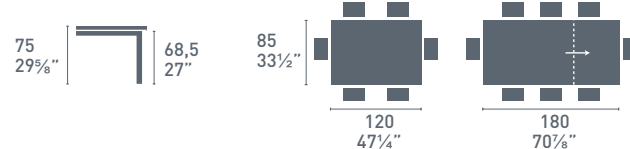

CB/4742-L 120