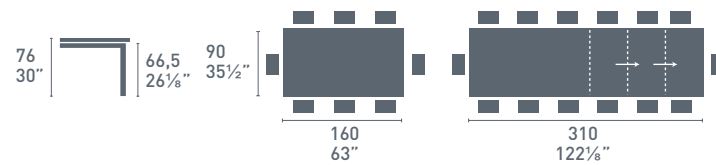

CB/4724-W 160 C

	P02	P94	P132	P176	P201
	P94	P95	P176	P16	
	P94	P10V	P17W	P18W	

Eminence W

wood