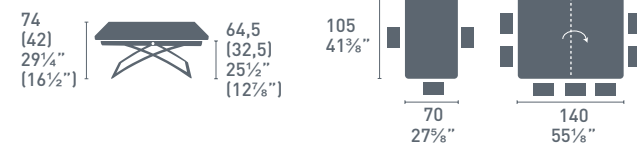

CB/490

P94

P328

P128

P201

Mascotte