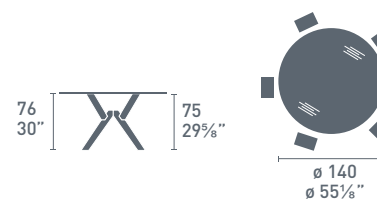

Maestro

Maestro CB/4086
P132 / GTG
Tavolo / Table
Latina Low CB/1465
P132 / A02
Sedia / Chair

Maestro CB/4086
P201 / GTR
Tavolo / Table
Sandy CB/1260-SK
P201 / S93
Sedia / Chair

Maestro

CB/4728-V 120

CB/4728-V 140