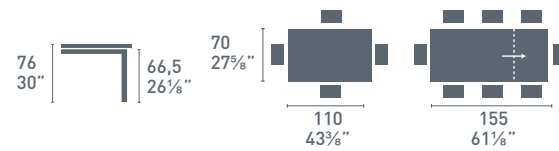

Eminence CB/4724-M
P95 / P133
Tavolo / Table
Emma CB/1662-SK
P16 / S96
Sedia / Chair

Eminence M
ceramic
new

CB/4724-M 100

CB/4724-M 110

CB/4724-M 100

CB/4724-M 130 A

CB/4724-M 130 B

CB/4724-M 160 A