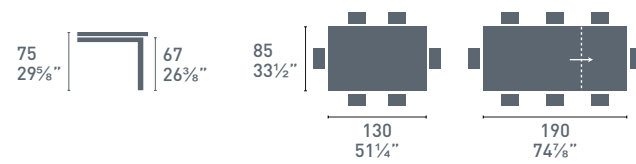

CB/4010-ML 130

Baron

wood

Baron CB/4010-ML
P94 / P22W
Tavolo / Table
Gamera CB/1459
P973
Sedia / Chair

Baron CB/4010-ML
P94 / P17W
Tavolo / Table

Baron
wood

CB/4010-LL 130

P128