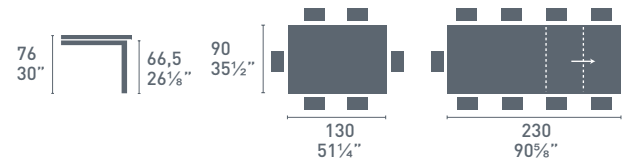

Eminence CB/4724-M
P95 / P133
Tavolo / Table
Emma CB/1662-SK
P16 / S96
Sedia / Chair

Eminence M
ceramic
new

CB/4724-M 100

CB/4724-M 110

CB/4724-M 100

CB/4724-M 130 A

CB/4724-M 130 B

CB/4724-M 160 A