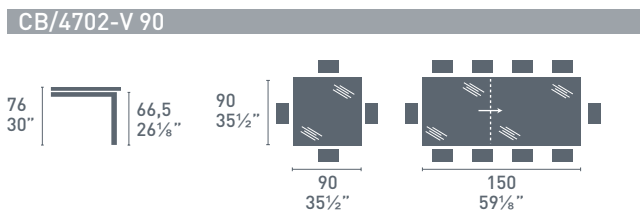

P94	GEW	
P128	GCA	
P128	GK	
P128	GCQ	

Fly Table