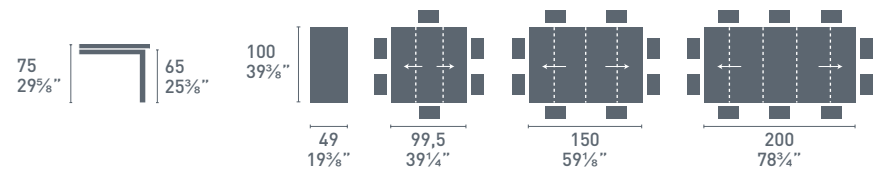

CB/4093-MLL 100

New Mystery