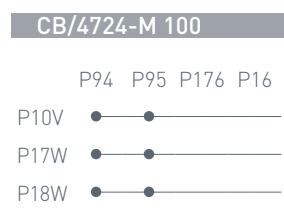

CB/4724-M 160 B

CB/4724-M 160 C

Eminence M *glass*

Eminence CB/4724-M
P95 / GEW
Tavolo / Table
Led CB/1298
P95 / P799
Sedia / Chair

Eminence M
glass

Eminence CB/4724-M
P16 / P10V
Tavolo / Table
Go! CB/1419
P176 / P176
P94 / P94
Sedia / Chair