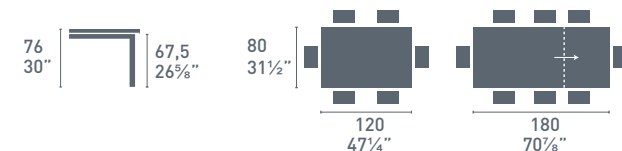

CB/4085-ML 120