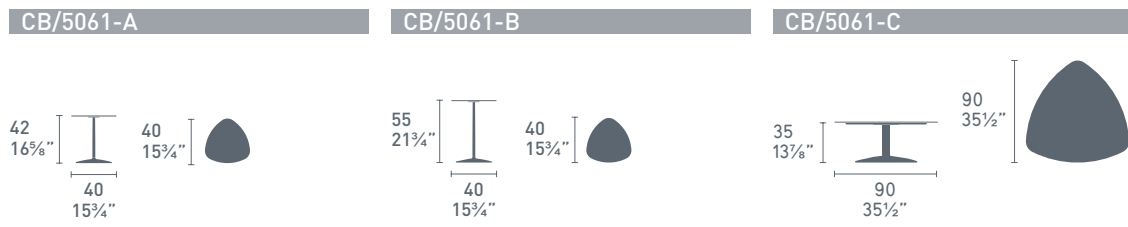

P15

P94

P176

P328