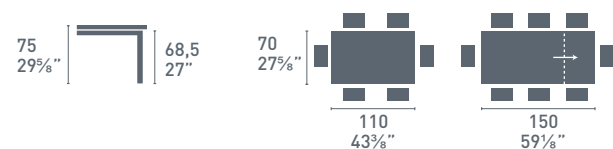

CB/4742-L 110