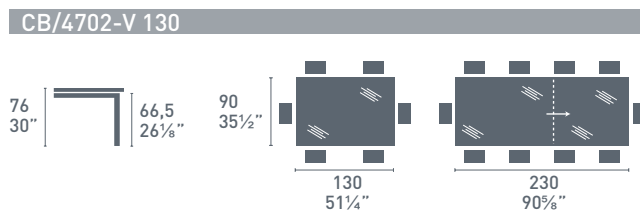

P94	GEW	
P128	GCA	
P128	GK	
P128	GCQ	

Fly Table