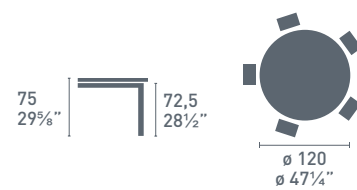

T-Table

new

CB/4782-RC 130

CB/4782-RC 160

CB/4782-RD 120

Twister

new

Twister CB/4782
P94 / P22W
Tavolo / Table
Garda CB/1525
P94 / G8K
Sedia / Chair