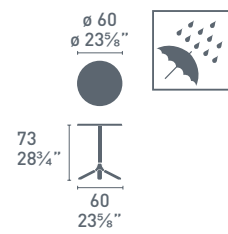

CB/4067-A D60

CB/4067-A D65 H

Area T