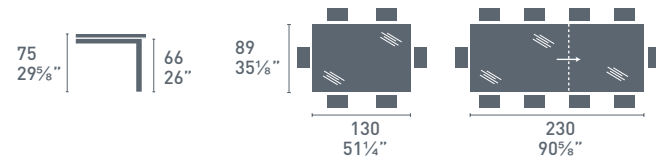

CB/4044-VR

P15 P16 P94 P176

P77 P95