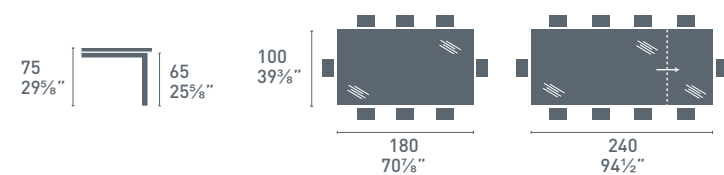

CB/4088-MV 180