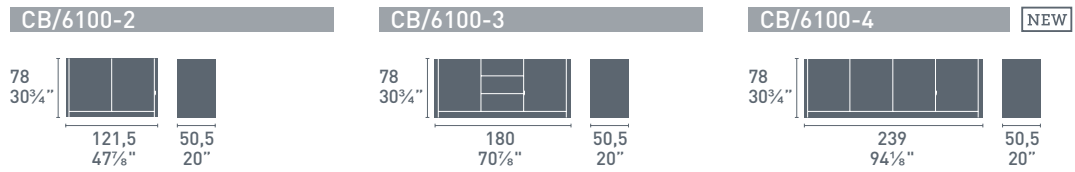

Element

CB/5077

Enter

MOBILI

Cabinets / Möbel / Meubles

Muebles / Мебель для дневной зоны / 收納家具

P94

P173