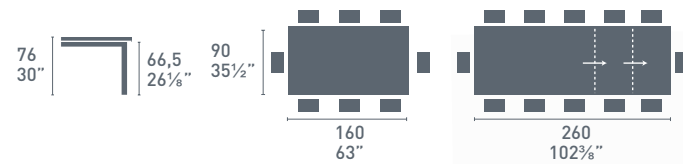

CB/4724-W 160 B